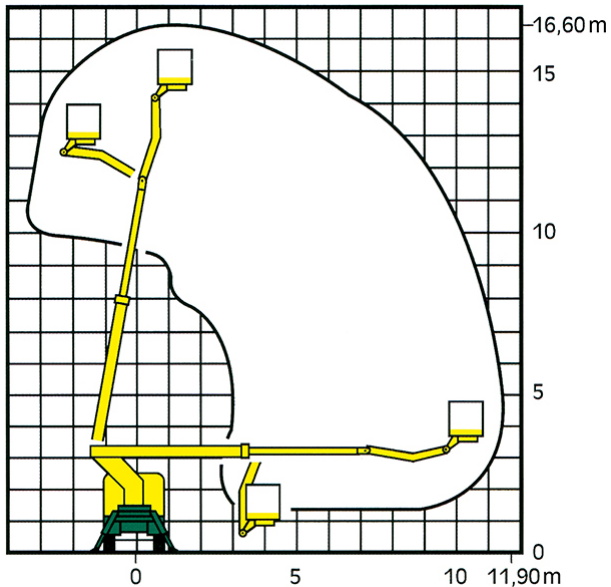

ZWEIWEGEFAHRZEUG T 17 UNIMOG

Mit erforderlicher Zulassung für DB-Strecken

Web:

www.cramer-arbeitsbuehnen.de

Telefon:

Brückenuntersichtgeräte: 02304 / 933-666

Arbeitsbühnen: 02304 / 933-555

Schulungen: 02304 / 933-588

Artikelnummer: T 17 Unimog

Kategorie: [Zweiwegefahrzeuge mieten](#)

ADDITIONAL INFORMATION

Arbeitshöhe (m)	16.6
Plattformhöhe (m)	14.6
max. seitliche Reichweite (m)	11.6
Korbbreite (m)	1.3
Korblänge (m)	1.04
max. Korbnutzlast (kg)	265
Stützen vorhanden	Ja
Abstützbreite (m) beidseitig	2.8
Fahrzeuglänge (m)	8.36
Breite (m)	2.26
Höhe (m)	3.54
Gewicht (kg)	9160
Führerscheinklasse	Neu: C
Antrieb	Diesel
Hersteller	Ruthmann