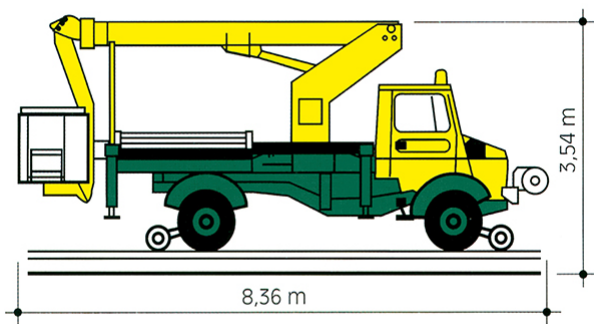

ZWEIWEGEFAHRZEUG T 17 UNIMOG

Mit erforderlicher Zulassung für DB-Strecken

Web:

www.cramer-arbeitsbuehnen.de

Telefon:

Brückenuntersichtgeräte: 02304 / 933-666

Arbeitsbühnen: 02304 / 933-555

Schulungen: 02304 / 933-588

Artikelnummer: T 17 Unimog

Kategorie: [Zweiwegefahrzeuge mieten](#)

ADDITIONAL INFORMATION

Arbeitshöhe (m)	16.6
Plattformhöhe (m)	14.6
max. seitliche Reichweite (m)	11.6
Korbbreite (m)	1.3
Korblänge (m)	1.04
max. Korbnutzlast (kg)	265
Stützen vorhanden	Ja
Abstützbreite (m) beidseitig	2.8
Fahrzeuglänge (m)	8.36
Breite (m)	2.26
Höhe (m)	3.54
Gewicht (kg)	9160
Führerscheinklasse	Neu: C
Antrieb	Diesel
Hersteller	Ruthmann