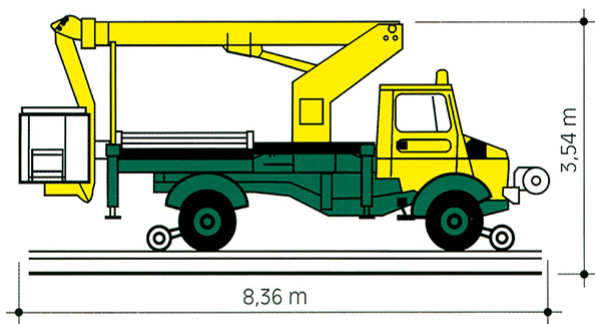

ZWEIWEGEFAHRZEUG T 17 UNIMOG

Mit erforderlicher Zulassung für DB-Strecken

Web:

www.cramer-arbeitsbuehnen.de

Telefon:

Brückenuntersichtgeräte: 02304 / 933-666

Arbeitsbühnen: 02304 / 933-555

Schulungen: 02304 / 933-588

Artikelnummer: T 17 Unimog

Kategorie: [Zweiwegefahrzeuge mieten](#)

ADDITIONAL INFORMATION

Arbeitshöhe (m)	16.6
Plattformhöhe (m)	14.6
max. seitliche Reichweite (m)	11.6
Korbbreite (m)	1.3
Korblänge (m)	1.04
max. Korbnutzlast (kg)	265
Stützen vorhanden	Ja
Abstützbreite (m) beidseitig	2.8
Fahrzeuglänge (m)	8.36
Breite (m)	2.26
Höhe (m)	3.54
Gewicht (kg)	9160
Führerscheinklasse	Neu: C
Antrieb	Diesel
Hersteller	Ruthmann