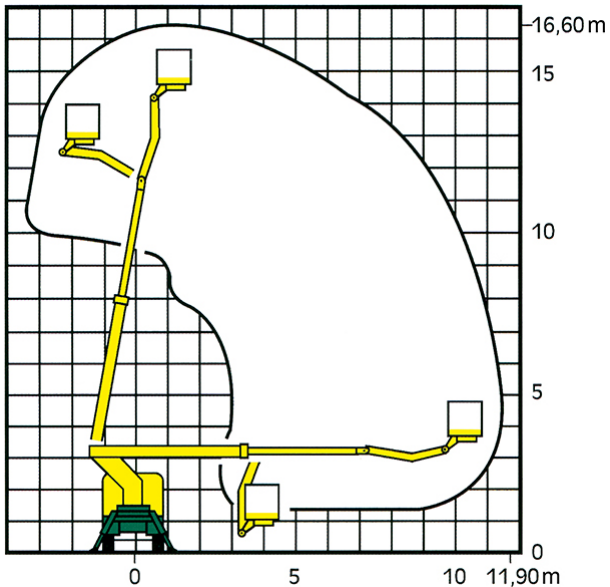

ZWEIWEGEFAHRZEUG T 17 UNIMOG

Mit erforderlicher Zulassung für DB-Strecken

Web:

www.cramer-arbeitsbuehnen.de

Telefon:

Brückenuntersichtgeräte: 02304 / 933-666

Arbeitsbühnen: 02304 / 933-555

Schulungen: 02304 / 933-588

Artikelnummer: T 17 Unimog

Kategorie: [Zweiwegefahrzeuge mieten](#)

ADDITIONAL INFORMATION

Arbeitshöhe (m)	16.6
Plattformhöhe (m)	14.6
max. seitliche Reichweite (m)	11.6
Korbbreite (m)	1.3
Korblänge (m)	1.04
max. Korbnutzlast (kg)	265
Stützen vorhanden	Ja
Abstützbreite (m) beidseitig	2.8
Fahrzeuglänge (m)	8.36
Breite (m)	2.26
Höhe (m)	3.54
Gewicht (kg)	9160
Führerscheinklasse	Neu: C
Antrieb	Diesel
Hersteller	Ruthmann