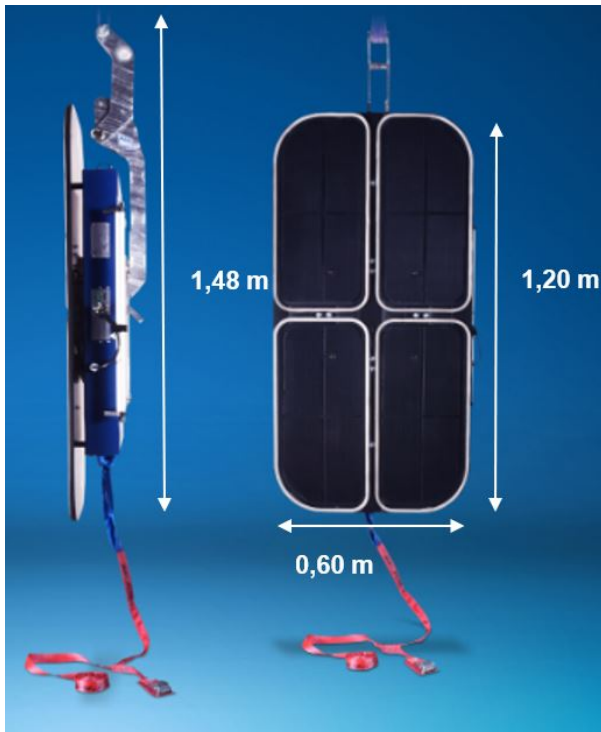

## VAKUUM-LASTHEBEGERÄT VS 400

Vakuumhebergerät für Bauelementen bis 400kg / 12m

**Web:**

[www.cramer-arbeitsbuehnen.de](http://www.cramer-arbeitsbuehnen.de)

**Telefon:**

Brückenuntersichtgeräte: 02304 / 933-666