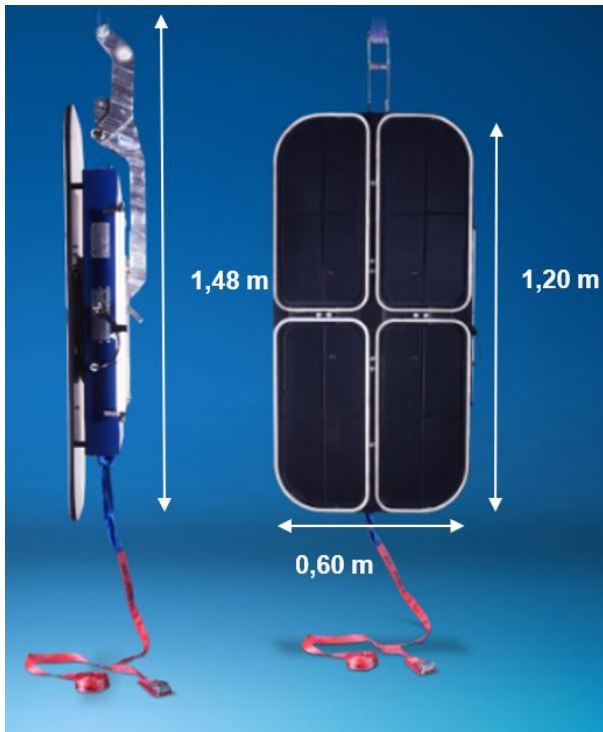

VAKUUM-LASTHEBEGERÄT VS 400

Vakuumhebergerät für Bauelementen bis 400kg / 12m

Web:

www.cramer-arbeitsbuehnen.de

Telefon:

Brückenuntersichtgeräte: 02304 / 933-666

Arbeitsbühnen: 02304 / 933-555

Schulungen: 02304 / 933-588

Artikelnummer: VS 400

Kategorien: [Anbauteile](#), [Krane mieten](#), [Teleskopstapler mieten](#)

ADDITIONAL INFORMATION

max. Hubkraft (kg)	400
Gewicht (kg)	81
Gesamtbreite Arbeitsstell. (m)	0.6
Länge Gerät (m)	1.48
Höhe (m)	0.6