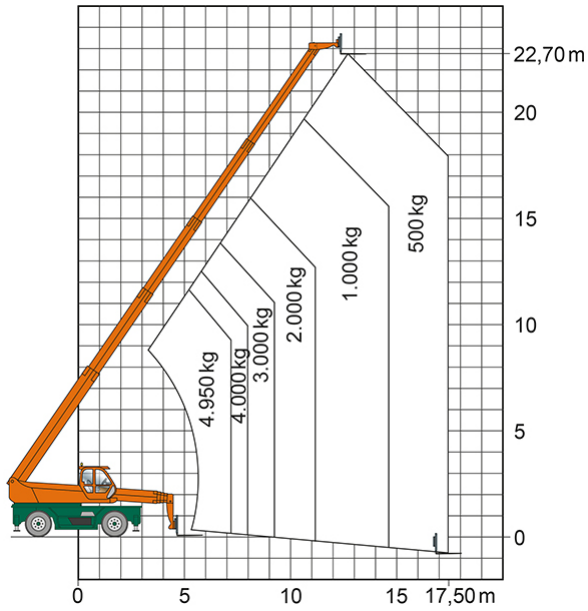

WEITERE BILDER

Alle Daten wurden präzise ermittelt, für etwaige Druckfehler übernehmen wir keine Haftung.