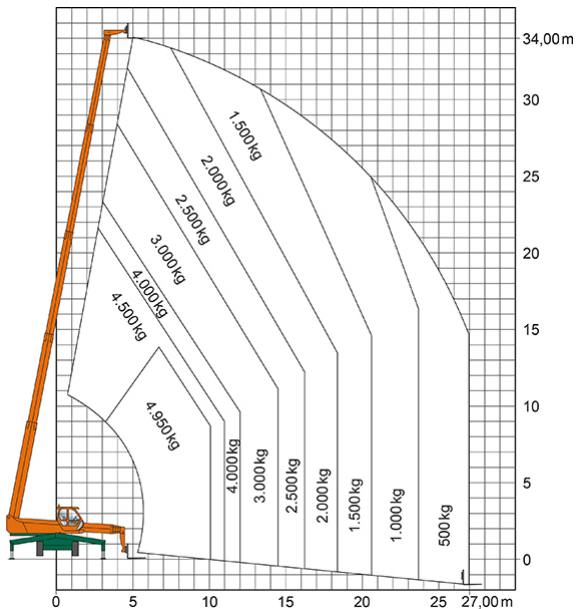

TELESKOPSTAPLER TSR 3550

mit drehbarem Oberwagen (Rotor)

Web:

www.cramer-arbeitsbuehnen.de

Telefon:

Brückenuntersichtgeräte: 02304 / 933-666

Arbeitsbühnen: 02304 / 933-555

Schulungen: 02304 / 933-588

Artikelnummer: TSR 3550

Kategorie: [Teleskopstapler mieten](#)

ADDITIONAL INFORMATION

max. Hubhöhe (m)	34
max. Hubkraft (kg)	4950
max. seitliche Reichweite (m)	27
Gewicht (kg)	23000
Länge Gabelträger (m)	1.2
Stützen vorhanden	Ja
Abstützbreite (m)	2.54-6.32
Auskragung Oberwagen (m)	2.42
Fahrzeuglänge (m)	9.79
Breite (m)	2.54
Höhe (m)	3.33
Lastschwerpunktstand (m)	0.5
Antrieb	Diesel
Allrad	Ja
Hersteller	Merlo
Hersteller-Typ	R 50.35 S Plus
Passendes Schulungsangebot	Teleskopstapler Schulung