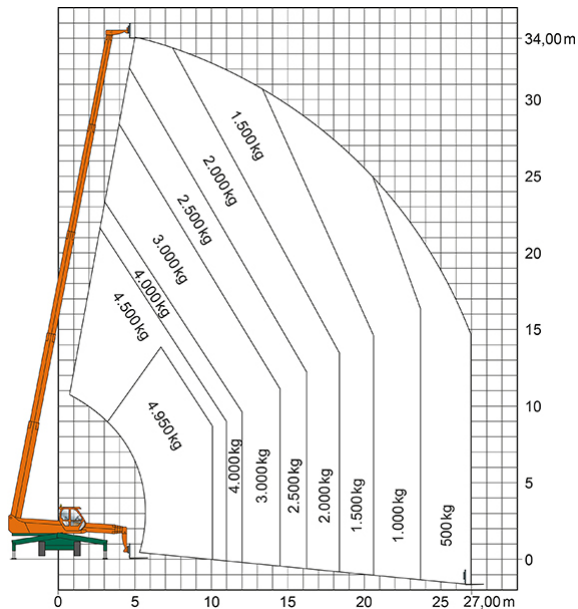

TELESKOPSTAPLER TSR 3550

mit drehbarem Oberwagen (Rotor)

Web:

www.cramer-arbeitsbuehnen.de

Telefon:

Brückenuntersichtgeräte: 02304 / 933-666

Arbeitsbühnen: 02304 / 933-555

Schulungen: 02304 / 933-588

Artikelnummer: TSR 3550

Kategorie: [Teleskopstapler mieten](#)

ADDITIONAL INFORMATION

max. Hubhöhe (m)	34
max. Hubkraft (kg)	4950
max. seitliche Reichweite (m)	27
Gewicht (kg)	23000
Länge Gabelträger (m)	1.2
Stützen vorhanden	Ja
Abstützbreite (m)	2.54-6.32
Auskragung Oberwagen (m)	2.42
Fahrzeuglänge (m)	9.79
Breite (m)	2.54
Höhe (m)	3.33
Lastschwerpunktstand (m)	0.5
Antrieb	Diesel
Allrad	Ja
Hersteller	Merlo
Hersteller-Typ	R 50.35 S Plus
Passendes Schulungsangebot	Teleskopstapler Schulung