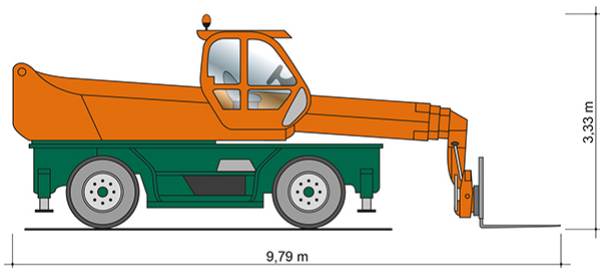

TELESKOPSTAPLER TSR 3550

mit drehbarem Oberwagen (Rotor)

Web:

www.cramer-arbeitsbuehnen.de

Telefon:

Brückenuntersichtgeräte: 02304 / 933-666

Arbeitsbühnen: 02304 / 933-555

Schulungen: 02304 / 933-588

Artikelnummer: TSR 3550

Kategorie: [Teleskopstapler mieten](#)

ADDITIONAL INFORMATION

max. Hubhöhe (m)	34
max. Hubkraft (kg)	4950
max. seitliche Reichweite (m)	27
Gewicht (kg)	23000
Länge Gabelträger (m)	1.2
Stützen vorhanden	Ja
Abstützbreite (m)	2.54-6.32
Auskragung Oberwagen (m)	2.42
Fahrzeuglänge (m)	9.79
Breite (m)	2.54
Höhe (m)	3.33
Lastschwerpunktstand (m)	0.5
Antrieb	Diesel
Allrad	Ja
Hersteller	Merlo
Hersteller-Typ	R 50.35 S Plus
Passendes Schulungsangebot	Teleskopstapler Schulung