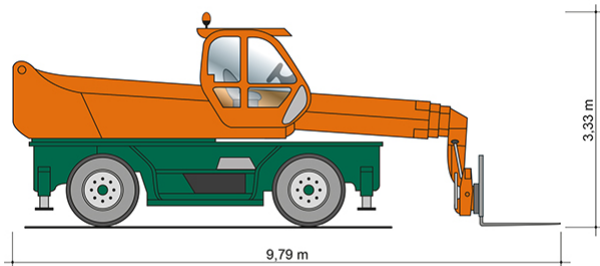

TELESKOPSTAPLER TSR 3550

mit drehbarem Oberwagen (Rotor)

Web:

www.cramer-arbeitsbuehnen.de

Telefon:

Brückenuntersichtgeräte: 02304 / 933-666

Arbeitsbühnen: 02304 / 933-555

Schulungen: 02304 / 933-588

Artikelnummer: TSR 3550

Kategorie: [Teleskopstapler mieten](#)

ADDITIONAL INFORMATION

max. Hubhöhe (m)	34
max. Hubkraft (kg)	4950
max. seitliche Reichweite (m)	27
Gewicht (kg)	23000
Länge Gabelträger (m)	1.2
Stützen vorhanden	Ja
Abstützbreite (m)	2.54-6.32
Auskragung Oberwagen (m)	2.42
Fahrzeuglänge (m)	9.79
Breite (m)	2.54
Höhe (m)	3.33
Lastschwerpunktstand (m)	0.5
Antrieb	Diesel
Allrad	Ja
Hersteller	Merlo
Hersteller-Typ	R 50.35 S Plus
Passendes Schulungsangebot	Teleskopstapler Schulung