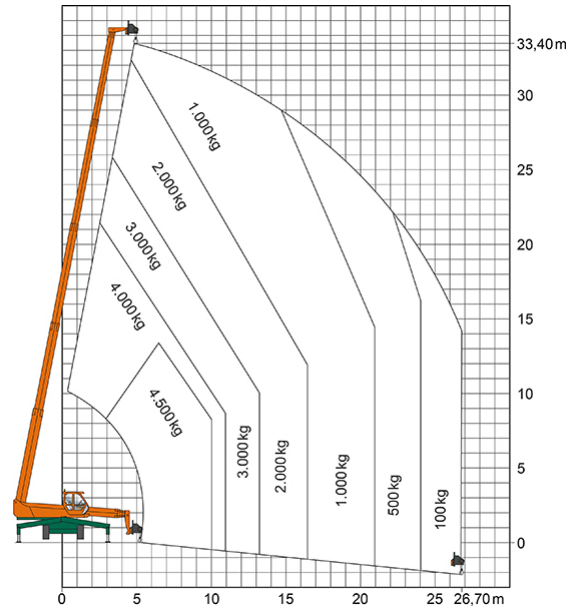

WEITERE BILDER

Alle Daten wurden präzise ermittelt, für etwaige Druckfehler übernehmen wir keine Haftung.