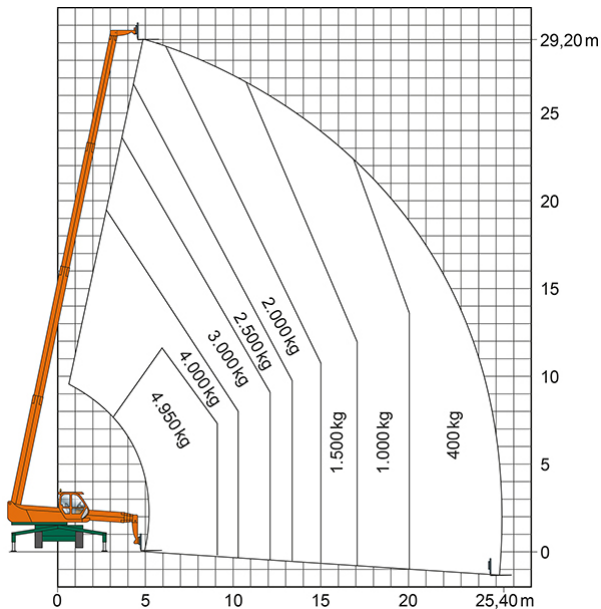

## TELESKOPSTAPLER TSR 3050

mit drehbarem Oberwagen (Rotor)

**Web:**

[www.cramer-arbeitsbuehnen.de](http://www.cramer-arbeitsbuehnen.de)

**Telefon:**

Brückenuntersichtgeräte: 02304 / 933-666

Arbeitsbühnen: 02304 / 933-555

### ADDITIONAL INFORMATION

<b>max. Hubhöhe (m)</b>	29.2
<b>max. Hubkraft (kg)</b>	4950
<b>max. seitliche Reichweite (m)</b>	25.4
<b>Gewicht (kg)</b>	20670
<b>Länge Gabelträger (m)</b>	1.2
<b>Stützen vorhanden</b>	Ja
<b>Abstützbreite (m)</b>	2.49-5.26
<b>Auskragung Oberwagen (m)</b>	1.93
<b>Fahrzeuglänge (m)</b>	9.23
<b>Breite (m)</b>	2.49
<b>Höhe (m)</b>	3.11
<b>Lastschwerpunktstand (m)</b>	0.5
<b>Antrieb</b>	Diesel
<b>Allrad</b>	Ja
<b>Hersteller</b>	Merlo
<b>Hersteller-Typ</b>	R 50.30 S Plus
<b>Passendes Schulungsangebot</b>	Teleskopstapler Schulung