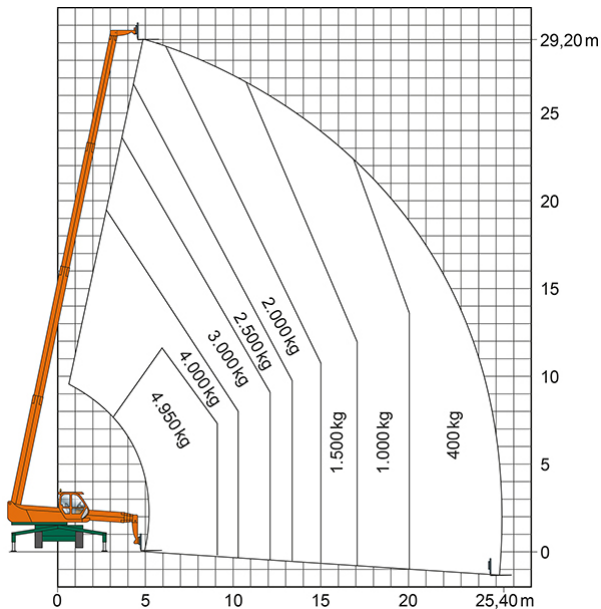

TELESKOPSTAPLER TSR 3050

mit drehbarem Oberwagen (Rotor)

Web:

www.cramer-arbeitsbuehnen.de

Telefon:

Brückenuntersichtgeräte: 02304 / 933-666

Arbeitsbühnen: 02304 / 933-555

Schulungen: 02304 / 933-588

Artikelnummer: TSR 3050

Kategorie: [Teleskopstapler mieten](#)

ADDITIONAL INFORMATION

max. Hubhöhe (m)	29.2
max. Hubkraft (kg)	4950
max. seitliche Reichweite (m)	25.4
Gewicht (kg)	20670
Länge Gabelträger (m)	1.2
Stützen vorhanden	Ja
Abstützbreite (m)	2.49-5.26
Auskragung Oberwagen (m)	1.93
Fahrzeuglänge (m)	9.23
Breite (m)	2.49
Höhe (m)	3.11
Lastschwerpunktstand (m)	0.5
Antrieb	Diesel
Allrad	Ja
Hersteller	Merlo
Hersteller-Typ	R 50.30 S Plus
Passendes Schulungsangebot	Teleskopstapler Schulung