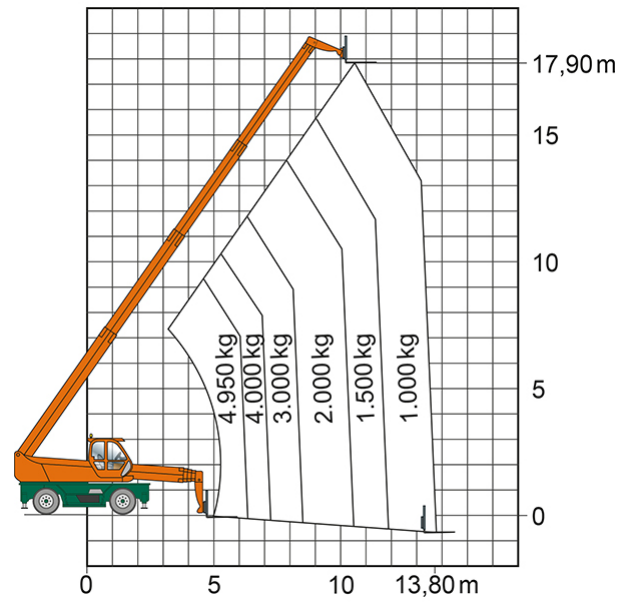

WEITERE BILDER

Alle Daten wurden präzise ermittelt, für etwaige Druckfehler übernehmen wir keine Haftung.