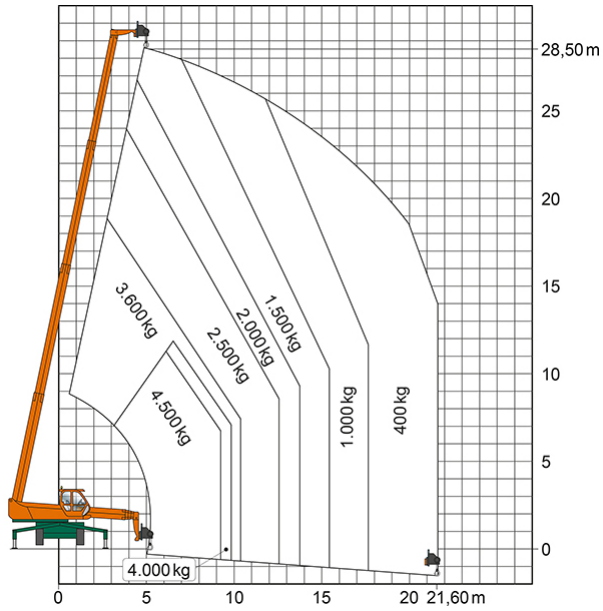

WEITERE BILDER

Alle Daten wurden präzise ermittelt, für etwaige Druckfehler übernehmen wir keine Haftung.