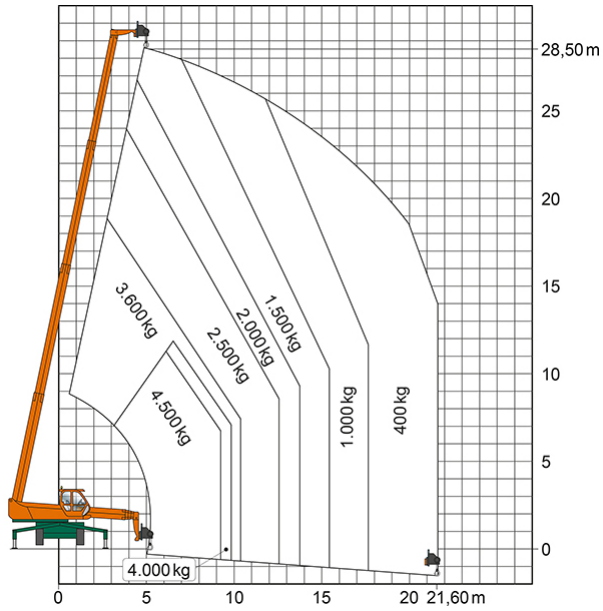

Schulungen: 02304 / 933-588

**Artikelnummer:** TSR 3050

**Kategorie:** [Teleskopstapler mieten](#)

### ADDITIONAL INFORMATION

<b>max. Hubhöhe (m)</b>	29.2
<b>max. Hubkraft (kg)</b>	4950
<b>max. seitliche Reichweite (m)</b>	25.4
<b>Gewicht (kg)</b>	20670
<b>Länge Gabelträger (m)</b>	1.2
<b>Stützen vorhanden</b>	Ja
<b>Abstützbreite (m)</b>	2.49-5.26
<b>Auskragung Oberwagen (m)</b>	1.93
<b>Fahrzeuglänge (m)</b>	9.23
<b>Breite (m)</b>	2.49
<b>Höhe (m)</b>	3.11
<b>Lastschwerpunktstand (m)</b>	0.5
<b>Antrieb</b>	Diesel
<b>Allrad</b>	Ja
<b>Hersteller</b>	Merlo
<b>Hersteller-Typ</b>	R 50.30 S Plus
<b>Passendes Schulungsangebot</b>	Teleskopstapler Schulung