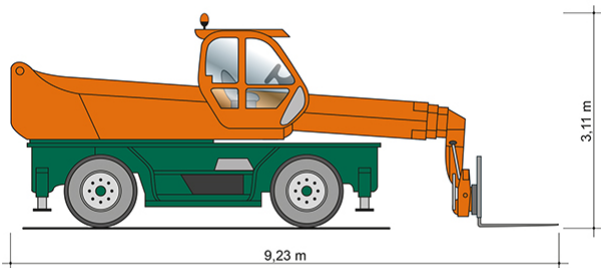

## TELESKOPSTAPLER TSR 3050

mit drehbarem Oberwagen (Rotor)

**Web:**

[www.cramer-arbeitsbuehnen.de](http://www.cramer-arbeitsbuehnen.de)

**Telefon:**

Brückenuntersichtgeräte: 02304 / 933-666

Arbeitsbühnen: 02304 / 933-555

Schulungen: 02304 / 933-588

**Artikelnummer:** TSR 3050

**Kategorie:** [Teleskopstapler mieten](#)

### ADDITIONAL INFORMATION

<b>max. Hubhöhe (m)</b>	29.2
<b>max. Hubkraft (kg)</b>	4950
<b>max. seitliche Reichweite (m)</b>	25.4
<b>Gewicht (kg)</b>	20670
<b>Länge Gabelträger (m)</b>	1.2
<b>Stützen vorhanden</b>	Ja
<b>Abstützbreite (m)</b>	2.49-5.26
<b>Auskragung Oberwagen (m)</b>	1.93
<b>Fahrzeuglänge (m)</b>	9.23
<b>Breite (m)</b>	2.49
<b>Höhe (m)</b>	3.11
<b>Lastschwerpunktstand (m)</b>	0.5
<b>Antrieb</b>	Diesel
<b>Allrad</b>	Ja
<b>Hersteller</b>	Merlo
<b>Hersteller-Typ</b>	R 50.30 S Plus
<b>Passendes Schulungsangebot</b>	Teleskopstapler Schulung