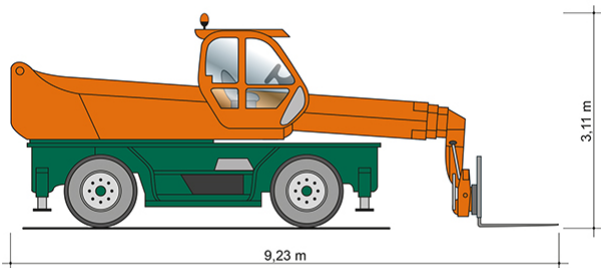

TELESKOPSTAPLER TSR 3050

mit drehbarem Oberwagen (Rotor)

Web:

www.cramer-arbeitsbuehnen.de

Telefon:

Brückenuntersichtgeräte: 02304 / 933-666

Arbeitsbühnen: 02304 / 933-555

Schulungen: 02304 / 933-588

Artikelnummer: TSR 3050

Kategorie: [Teleskopstapler mieten](#)

ADDITIONAL INFORMATION

max. Hubhöhe (m)	29.2
max. Hubkraft (kg)	4950
max. seitliche Reichweite (m)	25.4
Gewicht (kg)	20670
Länge Gabelträger (m)	1.2
Stützen vorhanden	Ja
Abstützbreite (m)	2.49-5.26
Auskragung Oberwagen (m)	1.93
Fahrzeuglänge (m)	9.23
Breite (m)	2.49
Höhe (m)	3.11
Lastschwerpunktstand (m)	0.5
Antrieb	Diesel
Allrad	Ja
Hersteller	Merlo
Hersteller-Typ	R 50.30 S Plus
Passendes Schulungsangebot	Teleskopstapler Schulung