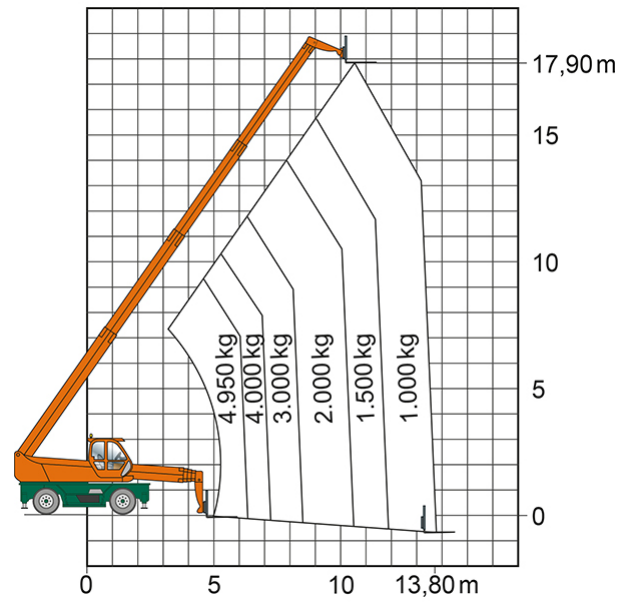

Schulungen: 02304 / 933-588

**Artikelnummer:** TSR 3050

**Kategorie:** [Teleskopstapler mieten](#)

### ADDITIONAL INFORMATION

<b>max. Hubhöhe (m)</b>	29.2
<b>max. Hubkraft (kg)</b>	4950
<b>max. seitliche Reichweite (m)</b>	25.4
<b>Gewicht (kg)</b>	20670
<b>Länge Gabelträger (m)</b>	1.2
<b>Stützen vorhanden</b>	Ja
<b>Abstützbreite (m)</b>	2.49-5.26
<b>Auskragung Oberwagen (m)</b>	1.93
<b>Fahrzeuglänge (m)</b>	9.23
<b>Breite (m)</b>	2.49
<b>Höhe (m)</b>	3.11
<b>Lastschwerpunktstand (m)</b>	0.5
<b>Antrieb</b>	Diesel
<b>Allrad</b>	Ja
<b>Hersteller</b>	Merlo
<b>Hersteller-Typ</b>	R 50.30 S Plus
<b>Passendes Schulungsangebot</b>	Teleskopstapler Schulung