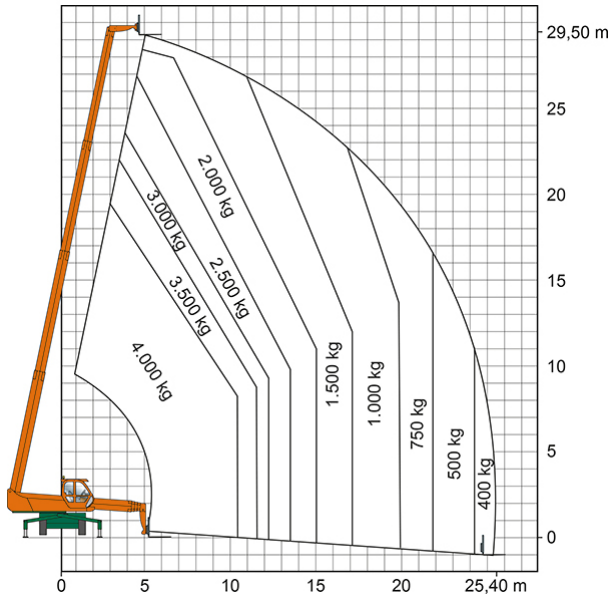

TELESKOPSTAPLER TSR 3040

mit drehbarem Oberwagen (Rotor)

Web:

www.cramer-arbeitsbuehnen.de

Telefon:

Brückenuntersichtgeräte: 02304 / 933-666

Arbeitsbühnen: 02304 / 933-555

Schulungen: 02304 / 933-588

Artikelnummer: TSR 3040

Kategorie: [Teleskopstapler mieten](#)

ADDITIONAL INFORMATION

max. Hubhöhe (m)	29.5
max. Hubkraft (kg)	4000
max. seitliche Reichweite (m)	25.4
Gewicht (kg)	19200
Länge Gabelträger (m)	1.2
Stützen vorhanden	Ja
Abstützbreite (m)	2.49-5.28
Länge abgestützt (m)	7.56
Auskragung Oberwagen (m)	1.75
Fahrzeuglänge (m)	9.63
Breite (m)	2.5
Höhe (m)	3.15
Bodenfreiheit (m)	0.35
Lastschwerpunktstand (m)	0.6
Antrieb	Diesel
Allrad	Ja
Hersteller	Merlo
Hersteller-Typ	R 40.30 MCSS
Passendes Schulungsangebot	Teleskopstapler Schulung