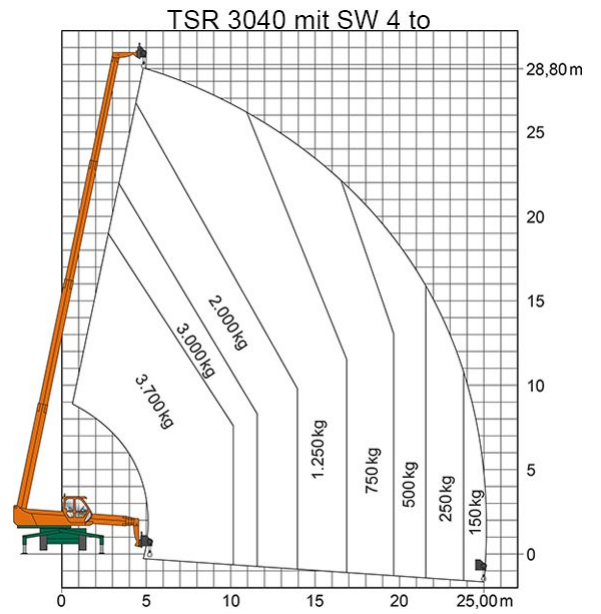

WEITERE BILDER

Alle Daten wurden präzise ermittelt, für etwaige Druckfehler übernehmen wir keine Haftung.