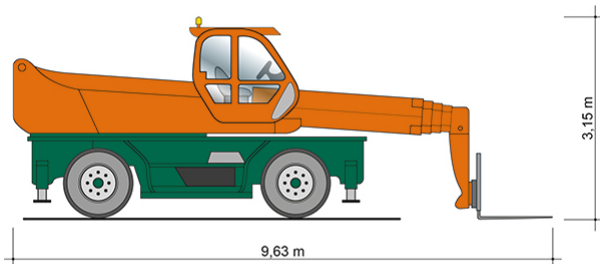

TELESKOPSTAPLER TSR 3040

mit drehbarem Oberwagen (Rotor)

Web:

www.cramer-arbeitsbuehnen.de

Telefon:

Brückenuntersichtgeräte: 02304 / 933-666

Arbeitsbühnen: 02304 / 933-555

Schulungen: 02304 / 933-588

Artikelnummer: TSR 3040

Kategorie: [Teleskopstapler mieten](#)

ADDITIONAL INFORMATION

max. Hubhöhe (m)	29.5
max. Hubkraft (kg)	4000
max. seitliche Reichweite (m)	25.4
Gewicht (kg)	19200
Länge Gabelträger (m)	1.2
Stützen vorhanden	Ja
Abstützbreite (m)	2.49-5.28
Länge abgestützt (m)	7.56
Auskragung Oberwagen (m)	1.75
Fahrzeuglänge (m)	9.63
Breite (m)	2.5
Höhe (m)	3.15
Bodenfreiheit (m)	0.35
Lastschwerpunktstand (m)	0.6
Antrieb	Diesel
Allrad	Ja
Hersteller	Merlo
Hersteller-Typ	R 40.30 MCSS
Passendes Schulungsangebot	Teleskopstapler Schulung