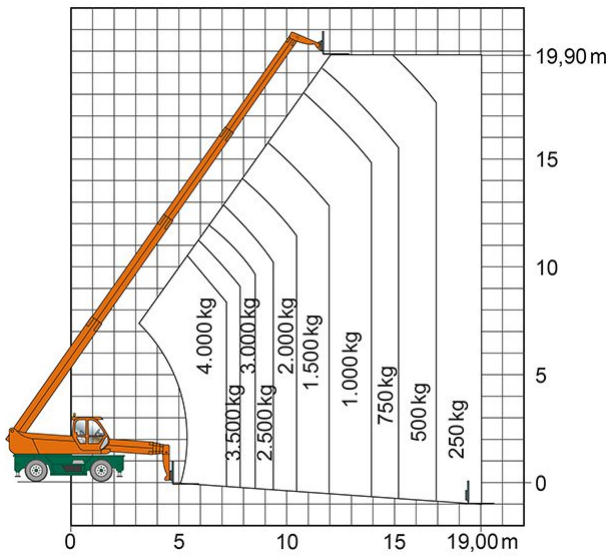

WEITERE BILDER

Alle Daten wurden präzise ermittelt, für etwaige Druckfehler übernehmen wir keine Haftung.