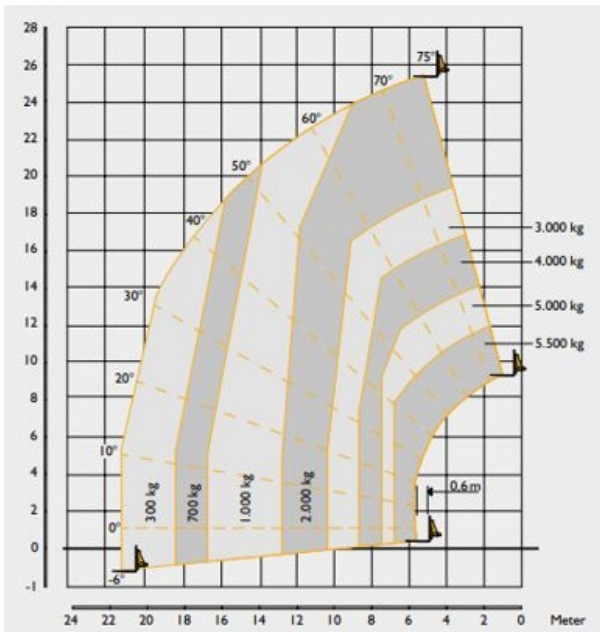

TELESKOPSTAPLER TSR 2655

mit drehbarem Oberwagen (Rotor)

Web:

www.cramer-arbeitsbuehnen.de

Telefon:

Brückenuntersichtgeräte: 02304 / 933-666

Arbeitsbühnen: 02304 / 933-555

Schulungen: 02304 / 933-588

Artikelnummer: TSR 2655

Kategorie: [Teleskopstapler mieten](#)

ADDITIONAL INFORMATION

max. Hubhöhe (m)	25.5
max. Hubkraft (kg)	5500
max. seitliche Reichweite (m)	21.4
Gewicht (kg)	19400
Länge Gabelträger (m)	1.2
Stützen vorhanden	Ja
Abstützbreite (m) beidseitig	5.28
Auskragung Oberwagen (m)	1.38
Fahrzeuglänge (m)	9.38
Länge abgestützt (m)	5.51
Breite (m)	2.51
Standbreite (m) in Fahrstellung	2.51
Höhe (m)	3.08
Lastschwerpunktstand (m)	0.6
Bodenfreiheit (m)	0.33
Antrieb	Diesel
Allrad	Ja
Allradlenkung	Ja
Hersteller	JCB
Hersteller-Typ	555-260R
Führerscheinklasse	L
Passendes Schulungsangebot	Teleskopstapler Schulung