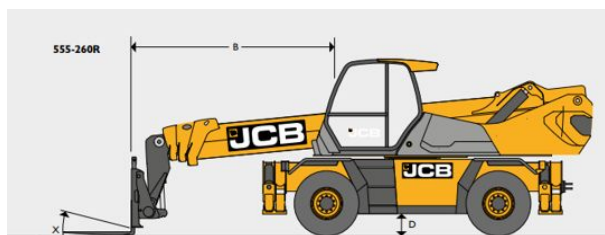

TELESKOPSTAPLER TSR 2655

mit drehbarem Oberwagen (Rotor)

Web:

www.cramer-arbeitsbuehnen.de

Telefon:

Brückenuntersichtgeräte: 02304 / 933-666

Arbeitsbühnen: 02304 / 933-555

Schulungen: 02304 / 933-588

Artikelnummer: TSR 2655

Kategorie: [Teleskopstapler mieten](#)

ADDITIONAL INFORMATION

max. Hubhöhe (m)	25.5
max. Hubkraft (kg)	5500
max. seitliche Reichweite (m)	21.4
Gewicht (kg)	19400
Länge Gabelträger (m)	1.2
Stützen vorhanden	Ja
Abstützbreite (m) beidseitig	5.28
Auskragung Oberwagen (m)	1.38
Fahrzeuglänge (m)	9.38
Länge abgestützt (m)	5.51
Breite (m)	2.51
Standbreite (m) in Fahrstellung	2.51
Höhe (m)	3.08
Lastschwerpunktstand (m)	0.6
Bodenfreiheit (m)	0.33
Antrieb	Diesel
Allrad	Ja
Allradlenkung	Ja
Hersteller	JCB
Hersteller-Typ	555-260R
Führerscheinklasse	L
Passendes Schulungsangebot	Teleskopstapler Schulung