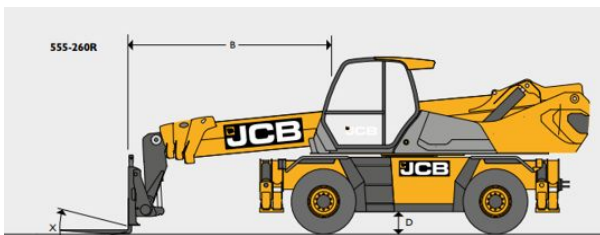

TELESKOPSTAPLER TSR 2655

mit drehbarem Oberwagen (Rotor)

Web:

www.cramer-arbeitsbuehnen.de

Telefon:

Brückenuntersichtgeräte: 02304 / 933-666

Arbeitsbühnen: 02304 / 933-555

Schulungen: 02304 / 933-588

Artikelnummer: TSR 2655

Kategorie: [Teleskopstapler mieten](#)

ADDITIONAL INFORMATION

max. Hubhöhe (m)	25.5
max. Hubkraft (kg)	5500
max. seitliche Reichweite (m)	21.4
Gewicht (kg)	19400
Länge Gabelträger (m)	1.2
Stützen vorhanden	Ja
Abstützbreite (m) beidseitig	5.28
Auskragung Oberwagen (m)	1.38
Fahrzeuglänge (m)	9.38
Länge abgestützt (m)	5.51
Breite (m)	2.51
Standbreite (m) in Fahrstellung	2.51
Höhe (m)	3.08
Lastschwerpunktstand (m)	0.6
Bodenfreiheit (m)	0.33
Antrieb	Diesel
Allrad	Ja
Allradlenkung	Ja
Hersteller	JCB
Hersteller-Typ	555-260R
Führerscheinklasse	L
Passendes Schulungsangebot	Teleskopstapler Schulung