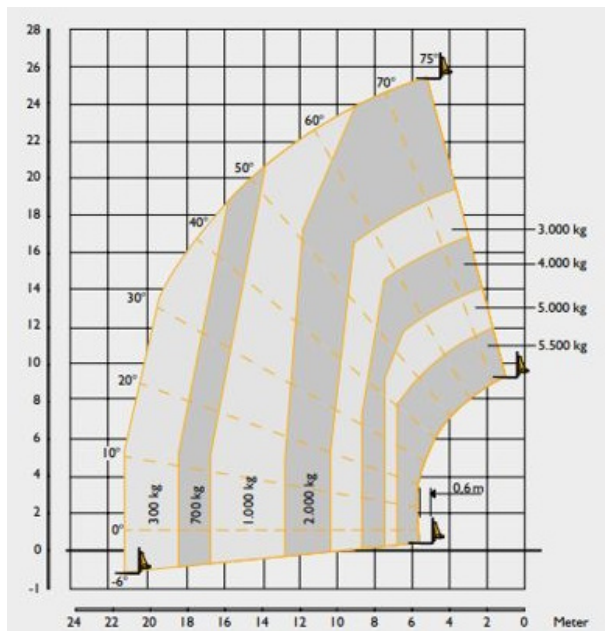

TELESKOPSTAPLER TSR 2655

mit drehbarem Oberwagen (Rotor)

Web:

www.cramer-arbeitsbuehnen.de

Telefon:

Brückenuntersichtgeräte: 02304 / 933-666

Arbeitsbühnen: 02304 / 933-555

Schulungen: 02304 / 933-588

Artikelnummer: TSR 2655

Kategorie: [Teleskopstapler mieten](#)

ADDITIONAL INFORMATION

max. Hubhöhe (m)	25.5
max. Hubkraft (kg)	5500
max. seitliche Reichweite (m)	21.4
Gewicht (kg)	19400
Länge Gabelträger (m)	1.2
Stützen vorhanden	Ja
Abstützbreite (m) beidseitig	5.28
Auskragung Oberwagen (m)	1.38
Fahrzeuglänge (m)	9.38
Länge abgestützt (m)	5.51
Breite (m)	2.51
Standbreite (m) in Fahrstellung	2.51
Höhe (m)	3.08
Lastschwerpunktstand (m)	0.6
Bodenfreiheit (m)	0.33
Antrieb	Diesel
Allrad	Ja
Allradlenkung	Ja
Hersteller	JCB
Hersteller-Typ	555-260R
Führerscheinklasse	L
Passendes Schulungsangebot	Teleskopstapler Schulung