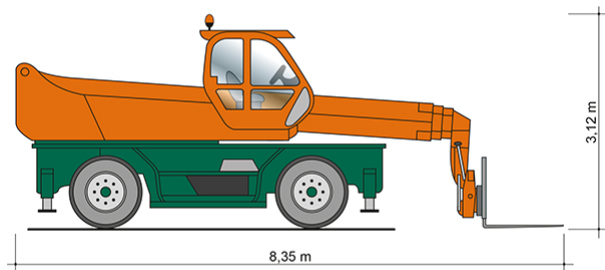

## TELESKOPSTAPLER TSR 2650

mit drehbarem Oberwagen (Rotor)

**Web:**

[www.cramer-arbeitsbuehnen.de](http://www.cramer-arbeitsbuehnen.de)

**Telefon:**

Brückenuntersichtgeräte: 02304 / 933-666

Arbeitsbühnen: 02304 / 933-555

Schulungen: 02304 / 933-588

**Artikelnummer:** TSR 2650

**Kategorie:** [Teleskopstapler mieten](#)

### ADDITIONAL INFORMATION

<b>max. Hubhöhe (m)</b>	25.9
<b>max. Hubkraft (kg)</b>	4950
<b>max. seitliche Reichweite (m)</b>	22.9
<b>Gewicht (kg)</b>	16946
<b>Länge Gabelträger (m)</b>	1.2
<b>Stützen vorhanden</b>	Ja
<b>Abstützbreite (m)</b>	5.01
<b>Auskragung Oberwagen (m)</b>	1.39
<b>Fahrzeuglänge (m)</b>	8.35
<b>Länge abgestützt (m)</b>	5.37
<b>Breite (m)</b>	2.43
<b>Standbreite (m) in Fahrstellung</b>	2.43
<b>Höhe (m)</b>	3.12
<b>Lastschwerpunktstand (m)</b>	0.5
<b>Antrieb</b>	Diesel
<b>Allrad</b>	Ja
<b>Allradlenkung</b>	Ja
<b>Hersteller</b>	Merlo
<b>Hersteller-Typ</b>	Roto 50.26 S
<b>Passendes Schulungsangebot</b>	Teleskopstapler Schulung