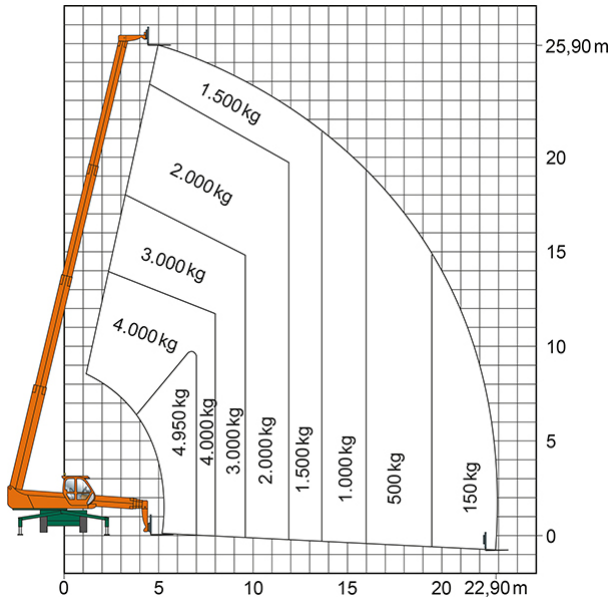

## TELESKOPSTAPLER TSR 2650

mit drehbarem Oberwagen (Rotor)

**Web:**

[www.cramer-arbeitsbuehnen.de](http://www.cramer-arbeitsbuehnen.de)

**Telefon:**

Brückenuntersichtgeräte: 02304 / 933-666

Arbeitsbühnen: 02304 / 933-555

Schulungen: 02304 / 933-588

**Artikelnummer:** TSR 2650

**Kategorie:** [Teleskopstapler mieten](#)

### ADDITIONAL INFORMATION

<b>max. Hubhöhe (m)</b>	25.9
<b>max. Hubkraft (kg)</b>	4950
<b>max. seitliche Reichweite (m)</b>	22.9
<b>Gewicht (kg)</b>	16946
<b>Länge Gabelträger (m)</b>	1.2
<b>Stützen vorhanden</b>	Ja
<b>Abstützbreite (m)</b>	5.01
<b>Auskragung Oberwagen (m)</b>	1.39
<b>Fahrzeuglänge (m)</b>	8.35
<b>Länge abgestützt (m)</b>	5.37
<b>Breite (m)</b>	2.43
<b>Standbreite (m) in Fahrstellung</b>	2.43
<b>Höhe (m)</b>	3.12
<b>Lastschwerpunktstand (m)</b>	0.5
<b>Antrieb</b>	Diesel
<b>Allrad</b>	Ja
<b>Allradlenkung</b>	Ja
<b>Hersteller</b>	Merlo
<b>Hersteller-Typ</b>	Roto 50.26 S
<b>Passendes Schulungsangebot</b>	Teleskopstapler Schulung