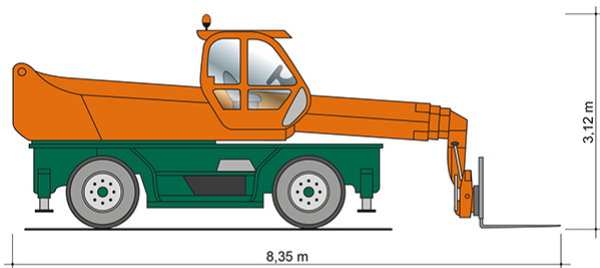

TELESKOPSTAPLER TSR 2650

mit drehbarem Oberwagen (Rotor)

Web:

www.cramer-arbeitsbuehnen.de

Telefon:

Brückenuntersichtgeräte: 02304 / 933-666

Arbeitsbühnen: 02304 / 933-555

Schulungen: 02304 / 933-588

Artikelnummer: TSR 2650

Kategorie: [Teleskopstapler mieten](#)

ADDITIONAL INFORMATION

max. Hubhöhe (m)	25.9
max. Hubkraft (kg)	4950
max. seitliche Reichweite (m)	22.9
Gewicht (kg)	16946
Länge Gabelträger (m)	1.2
Stützen vorhanden	Ja
Abstützbreite (m)	5.01
Auskragung Oberwagen (m)	1.39
Fahrzeuglänge (m)	8.35
Länge abgestützt (m)	5.37
Breite (m)	2.43
Standbreite (m) in Fahrstellung	2.43
Höhe (m)	3.12
Lastschwerpunktstand (m)	0.5
Antrieb	Diesel
Allrad	Ja
Allradlenkung	Ja
Hersteller	Merlo
Hersteller-Typ	Roto 50.26 S
Passendes Schulungsangebot	Teleskopstapler Schulung