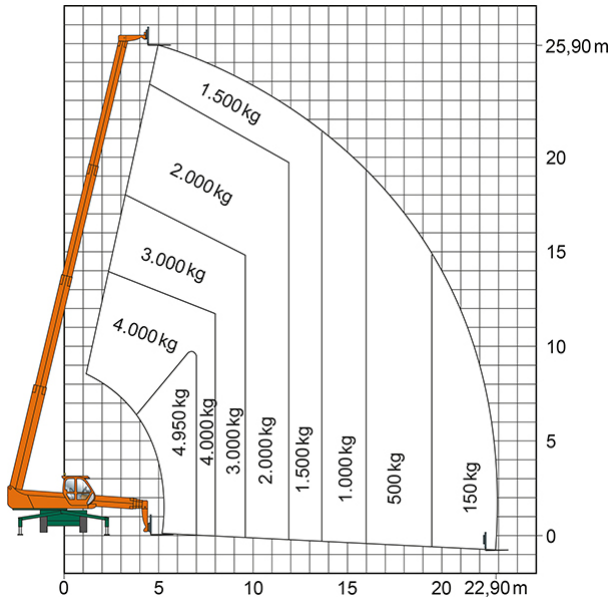

TELESKOPSTAPLER TSR 2650

mit drehbarem Oberwagen (Rotor)

Web:

www.cramer-arbeitsbuehnen.de

Telefon:

Brückenuntersichtgeräte: 02304 / 933-666

Arbeitsbühnen: 02304 / 933-555

Schulungen: 02304 / 933-588

Artikelnummer: TSR 2650

Kategorie: [Teleskopstapler mieten](#)

ADDITIONAL INFORMATION

max. Hubhöhe (m)	25.9
max. Hubkraft (kg)	4950
max. seitliche Reichweite (m)	22.9
Gewicht (kg)	16946
Länge Gabelträger (m)	1.2
Stützen vorhanden	Ja
Abstützbreite (m)	5.01
Auskragung Oberwagen (m)	1.39
Fahrzeuglänge (m)	8.35
Länge abgestützt (m)	5.37
Breite (m)	2.43
Standbreite (m) in Fahrstellung	2.43
Höhe (m)	3.12
Lastschwerpunktstand (m)	0.5
Antrieb	Diesel
Allrad	Ja
Allradlenkung	Ja
Hersteller	Merlo
Hersteller-Typ	Roto 50.26 S
Passendes Schulungsangebot	Teleskopstapler Schulung