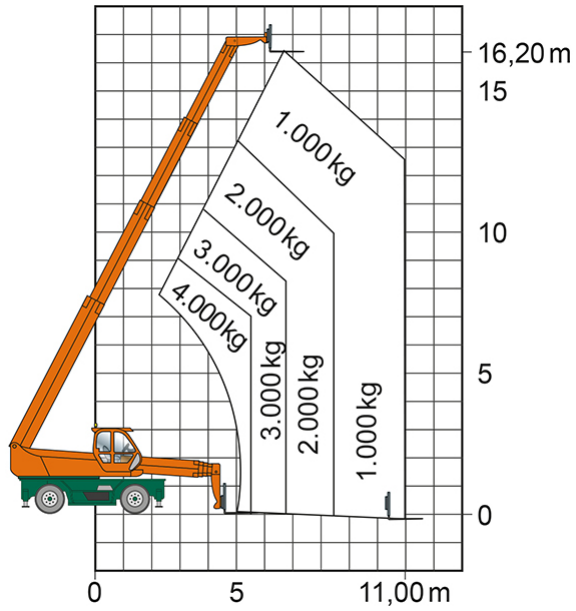

WEITERE BILDER

Alle Daten wurden präzise ermittelt, für etwaige Druckfehler übernehmen wir keine Haftung.