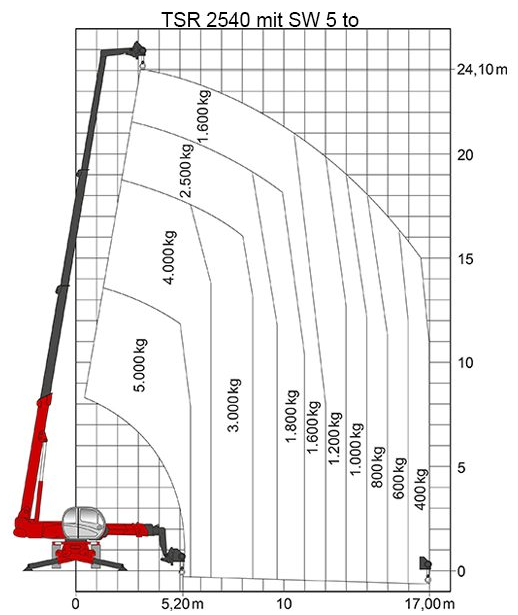

WEITERE BILDER

Alle Daten wurden präzise ermittelt, für etwaige Druckfehler übernehmen wir keine Haftung.