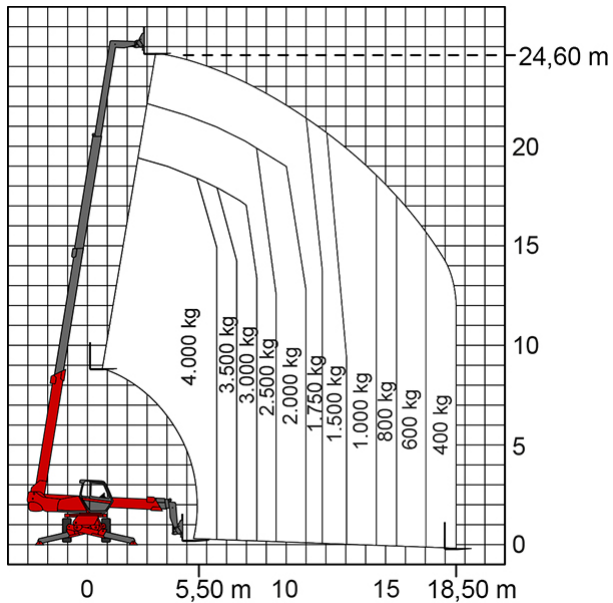

TELESKOPSTAPLER TSR 2540

mit drehbarem Oberwagen (Rotor)