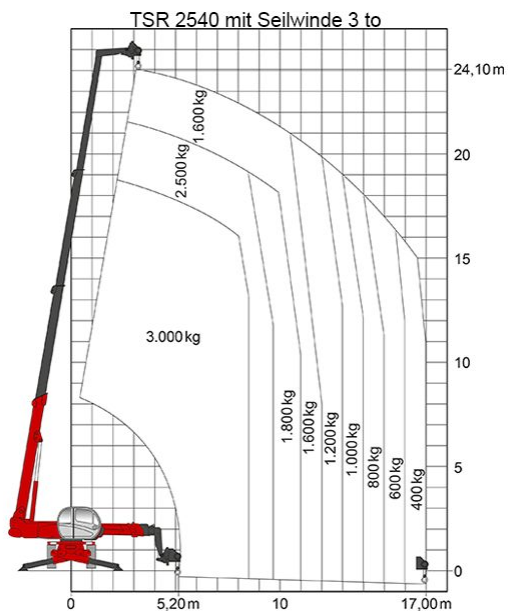

WEITERE BILDER

Alle Daten wurden präzise ermittelt, für etwaige Druckfehler übernehmen wir keine Haftung.