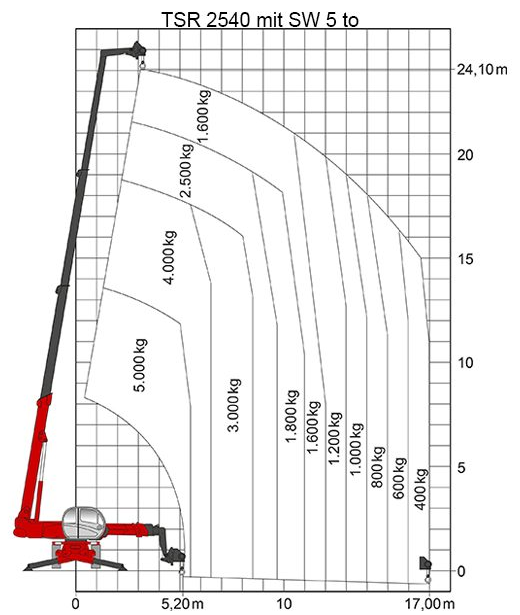

WEITERE BILDER

Alle Daten wurden präzise ermittelt, für etwaige Druckfehler übernehmen wir keine Haftung.