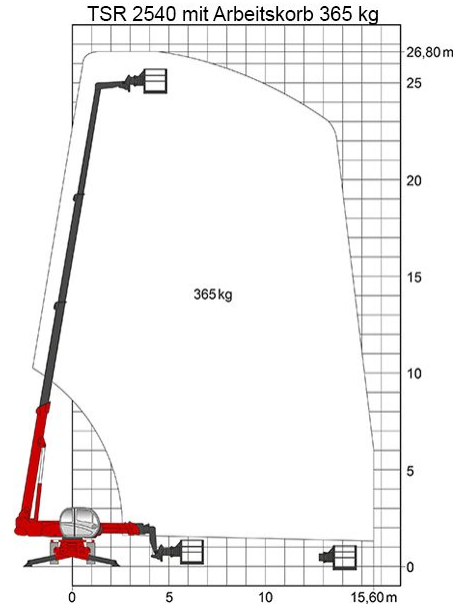

WEITERE BILDER

Alle Daten wurden präzise ermittelt, für etwaige Druckfehler übernehmen wir keine Haftung.