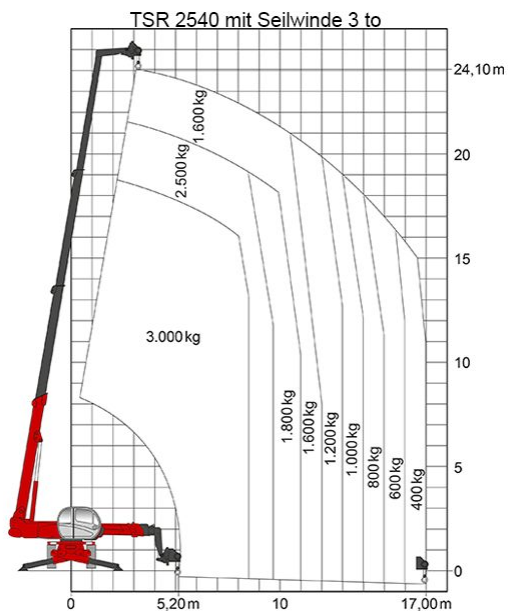

Schulungen: 02304 / 933-588

**Artikelnummer:** TSR 2540

**Kategorie:** [Teleskopstapler mieten](#)

### ADDITIONAL INFORMATION

<b>max. Hubhöhe (m)</b>	24.6
<b>max. Hubkraft (kg)</b>	4000
<b>max. seitliche Reichweite (m)</b>	18.5
<b>Gewicht (kg)</b>	17170
<b>Stützen vorhanden</b>	Ja
<b>Abstützbreite (m)</b>	2.50-5.10
<b>Fahrzeuglänge (m)</b>	9.02
<b>Breite (m)</b>	2.43
<b>Höhe (m)</b>	3.03
<b>Bodenfreiheit (m)</b>	0.32
<b>Antrieb</b>	Diesel
<b>Allrad</b>	Ja
<b>Hersteller</b>	Manitou
<b>Hersteller-Typ</b>	MRT 2540
<b>Passendes Schulungsangebot</b>	Teleskopstapler Schulung