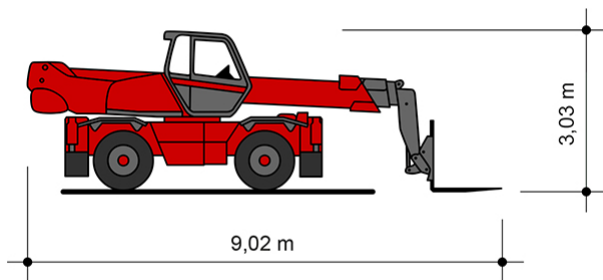

## TELESKOPSTAPLER TSR 2540

mit drehbarem Oberwagen (Rotor)

**Web:**

[www.cramer-arbeitsbuehnen.de](http://www.cramer-arbeitsbuehnen.de)

**Telefon:**

Brückenuntersichtgeräte: 02304 / 933-666

Arbeitsbühnen: 02304 / 933-555

### ADDITIONAL INFORMATION

<b>max. Hubhöhe (m)</b>	24.6
<b>max. Hubkraft (kg)</b>	4000
<b>max. seitliche Reichweite (m)</b>	18.5
<b>Gewicht (kg)</b>	17170
<b>Stützen vorhanden</b>	Ja
<b>Abstützbreite (m)</b>	2.50-5.10
<b>Fahrzeuglänge (m)</b>	9.02
<b>Breite (m)</b>	2.43
<b>Höhe (m)</b>	3.03
<b>Bodenfreiheit (m)</b>	0.32
<b>Antrieb</b>	Diesel
<b>Allrad</b>	Ja
<b>Hersteller</b>	Manitou
<b>Hersteller-Typ</b>	MRT 2540
<b>Passendes Schulungsangebot</b>	Teleskopstapler Schulung