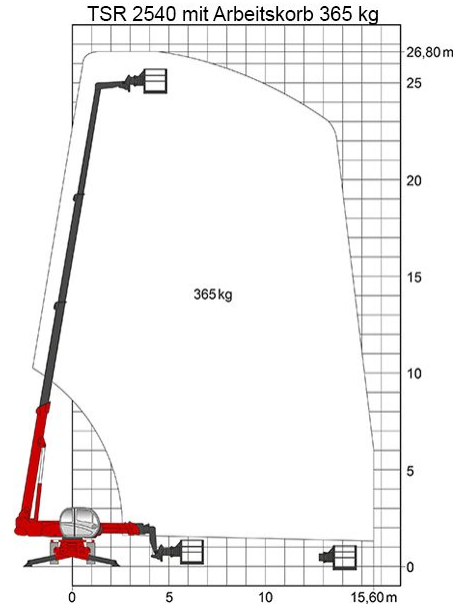

Schulungen: 02304 / 933-588

**Artikelnummer:** TSR 2540

**Kategorie:** [Teleskopstapler mieten](#)

### ADDITIONAL INFORMATION

<b>max. Hubhöhe (m)</b>	24.6
<b>max. Hubkraft (kg)</b>	4000
<b>max. seitliche Reichweite (m)</b>	18.5
<b>Gewicht (kg)</b>	17170
<b>Stützen vorhanden</b>	Ja
<b>Abstützbreite (m)</b>	2.50-5.10
<b>Fahrzeuglänge (m)</b>	9.02
<b>Breite (m)</b>	2.43
<b>Höhe (m)</b>	3.03
<b>Bodenfreiheit (m)</b>	0.32
<b>Antrieb</b>	Diesel
<b>Allrad</b>	Ja
<b>Hersteller</b>	Manitou
<b>Hersteller-Typ</b>	MRT 2540
<b>Passendes Schulungsangebot</b>	Teleskopstapler Schulung