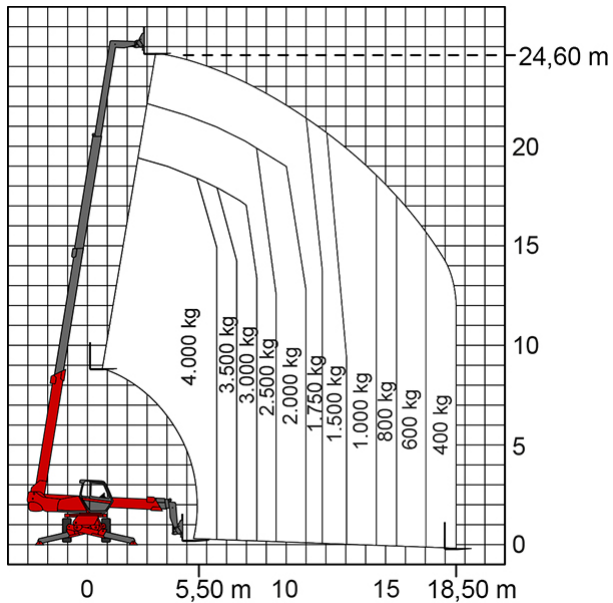

TELESKOPSTAPLER TSR 2540

mit drehbarem Oberwagen (Rotor)

Web:

www.cramer-arbeitsbuehnen.de

Telefon:

Brückenuntersichtgeräte: 02304 / 933-666

Arbeitsbühnen: 02304 / 933-555

Schulungen: 02304 / 933-588

Artikelnummer: TSR 2540

Kategorie: [Teleskopstapler mieten](#)

ADDITIONAL INFORMATION

max. Hubhöhe (m)	24.6
max. Hubkraft (kg)	4000
max. seitliche Reichweite (m)	18.5
Gewicht (kg)	17170
Stützen vorhanden	Ja
Abstützbreite (m)	2.50-5.10
Fahrzeuglänge (m)	9.02
Breite (m)	2.43
Höhe (m)	3.03
Bodenfreiheit (m)	0.32
Antrieb	Diesel
Allrad	Ja
Hersteller	Manitou
Hersteller-Typ	MRT 2540
Passendes Schulungsangebot	Teleskopstapler Schulung