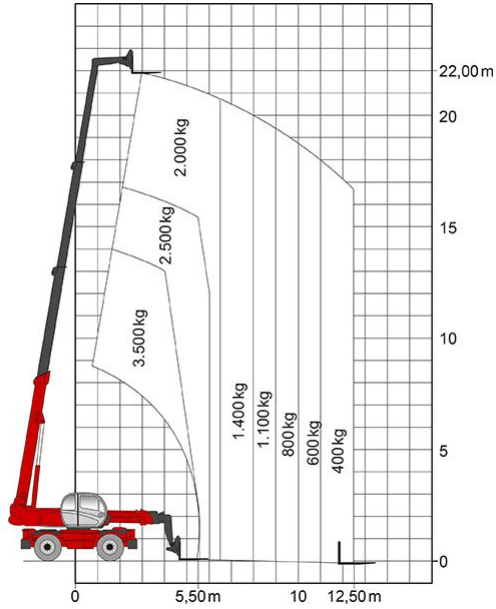

WEITERE BILDER

Alle Daten wurden präzise ermittelt, für etwaige Druckfehler übernehmen wir keine Haftung.