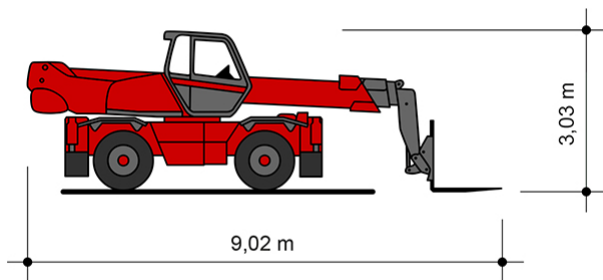

TELESKOPSTAPLER TSR 2540

mit drehbarem Oberwagen (Rotor)

Web:

www.cramer-arbeitsbuehnen.de

Telefon:

Brückenuntersichtgeräte: 02304 / 933-666

Arbeitsbühnen: 02304 / 933-555

Schulungen: 02304 / 933-588

Artikelnummer: TSR 2540

Kategorie: [Teleskopstapler mieten](#)

ADDITIONAL INFORMATION

max. Hubhöhe (m)	24.6
max. Hubkraft (kg)	4000
max. seitliche Reichweite (m)	18.5
Gewicht (kg)	17170
Stützen vorhanden	Ja
Abstützbreite (m)	2.50-5.10
Fahrzeuglänge (m)	9.02
Breite (m)	2.43
Höhe (m)	3.03
Bodenfreiheit (m)	0.32
Antrieb	Diesel
Allrad	Ja
Hersteller	Manitou
Hersteller-Typ	MRT 2540
Passendes Schulungsangebot	Teleskopstapler Schulung