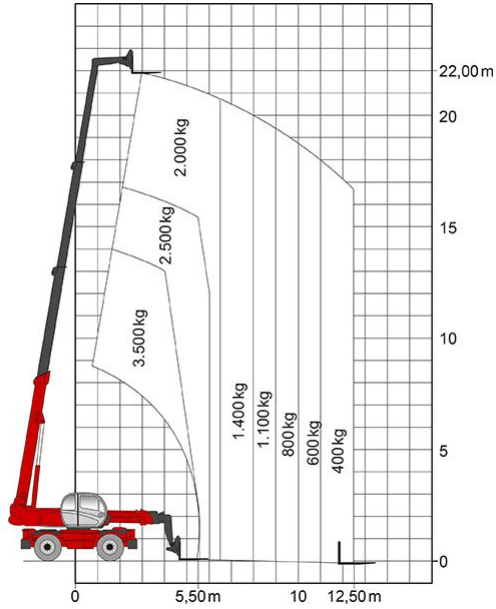

Schulungen: 02304 / 933-588

**Artikelnummer:** TSR 2540

**Kategorie:** [Teleskopstapler mieten](#)

### ADDITIONAL INFORMATION

<b>max. Hubhöhe (m)</b>	24.6
<b>max. Hubkraft (kg)</b>	4000
<b>max. seitliche Reichweite (m)</b>	18.5
<b>Gewicht (kg)</b>	17170
<b>Stützen vorhanden</b>	Ja
<b>Abstützbreite (m)</b>	2.50-5.10
<b>Fahrzeuglänge (m)</b>	9.02
<b>Breite (m)</b>	2.43
<b>Höhe (m)</b>	3.03
<b>Bodenfreiheit (m)</b>	0.32
<b>Antrieb</b>	Diesel
<b>Allrad</b>	Ja
<b>Hersteller</b>	Manitou
<b>Hersteller-Typ</b>	MRT 2540
<b>Passendes Schulungsangebot</b>	Teleskopstapler Schulung