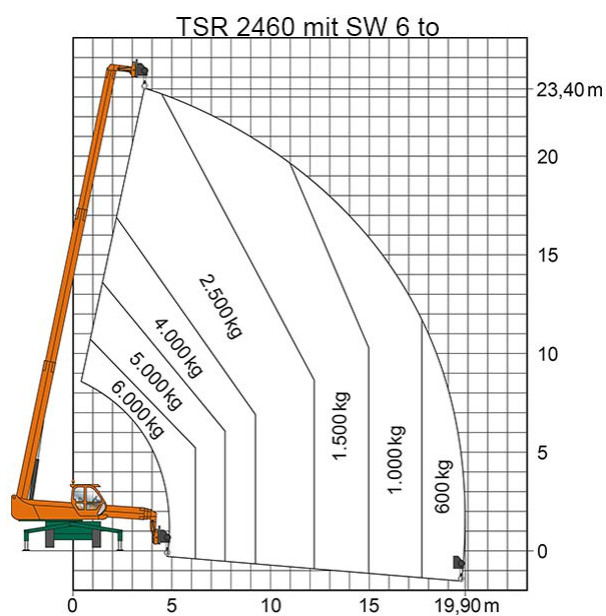

WEITERE BILDER

Alle Daten wurden präzise ermittelt, für etwaige Druckfehler übernehmen wir keine Haftung.