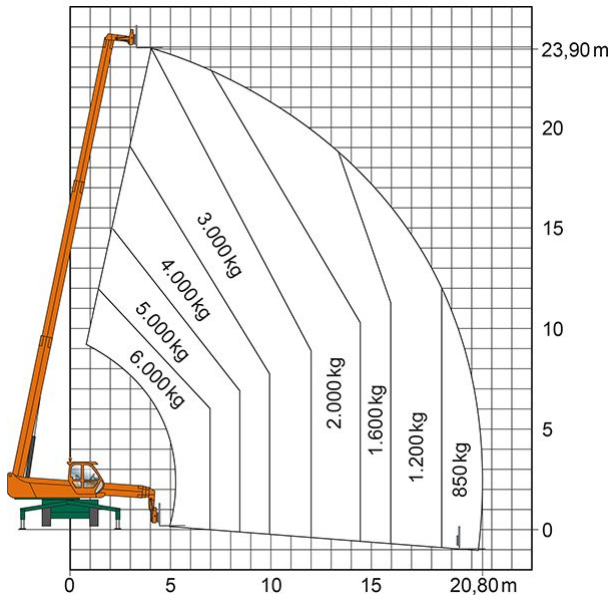

TELESKOPSTAPLER TSR 2460

mit drehbarem Oberwagen (Rotor)

Web:

www.cramer-arbeitsbuehnen.de

Telefon:

Brückenuntersichtgeräte: 02304 / 933-666

Arbeitsbühnen: 02304 / 933-555

Schulungen: 02304 / 933-588

Artikelnummer: TSR 2460

Kategorie: [Teleskopstapler mieten](#)

ADDITIONAL INFORMATION

max. Hubhöhe (m)	23.9
max. Hubkraft (kg)	6000
max. seitliche Reichweite (m)	20.8
Nutzlast	6000
Gewicht (kg)	18900
Länge Gabelträger (m)	1.2
Stützen vorhanden	Ja
Abstützbreite (m)	2.49-5.28
Auskragung Oberwagen (m)	1.76
Fahrzeuglänge (m)	8.63
Breite (m)	2.49
Höhe (m)	3.15
Lastschwerpunktstand (m)	0.5
Antrieb	Diesel
Allrad	Ja
Hersteller	Merlo
Hersteller-Typ	ROTO 60.24 MCSS
Passendes Schulungsangebot	Teleskopstapler Schulung