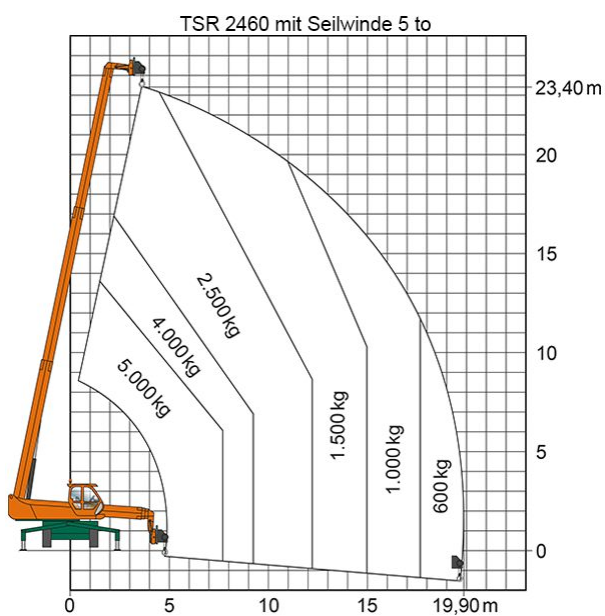

WEITERE BILDER

Alle Daten wurden präzise ermittelt, für etwaige Druckfehler übernehmen wir keine Haftung.