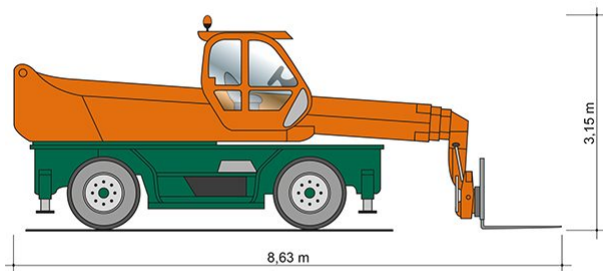

WEITERE BILDER

Alle Daten wurden präzise ermittelt, für etwaige Druckfehler übernehmen wir keine Haftung.