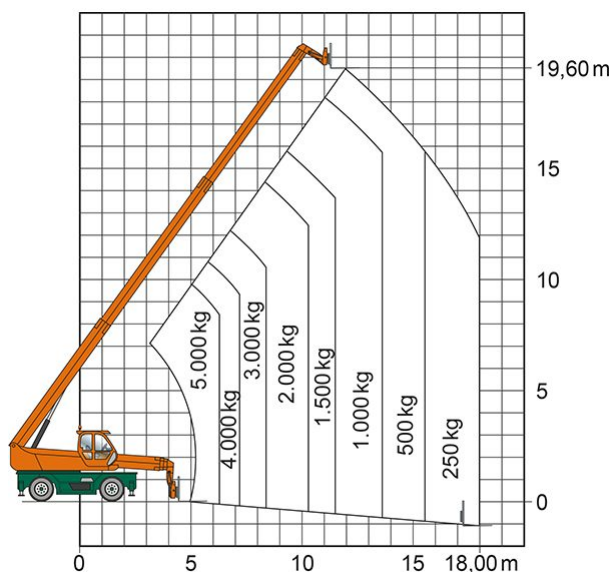

TELESKOPSTAPLER TSR 2460

mit drehbarem Oberwagen (Rotor)

Web:

www.cramer-arbeitsbuehnen.de

Telefon:

Brückenuntersichtgeräte: 02304 / 933-666

Arbeitsbühnen: 02304 / 933-555

Schulungen: 02304 / 933-588

Artikelnummer: TSR 2460

Kategorie: [Teleskopstapler mieten](#)

ADDITIONAL INFORMATION

max. Hubhöhe (m)	23.9
max. Hubkraft (kg)	6000
max. seitliche Reichweite (m)	20.8
Nutzlast	6000
Gewicht (kg)	18900
Länge Gabelträger (m)	1.2
Stützen vorhanden	Ja
Abstützbreite (m)	2.49-5.28
Auskragung Oberwagen (m)	1.76
Fahrzeuglänge (m)	8.63
Breite (m)	2.49
Höhe (m)	3.15
Lastschwerpunktstand (m)	0.5
Antrieb	Diesel
Allrad	Ja
Hersteller	Merlo
Hersteller-Typ	ROTO 60.24 MCSS
Passendes Schulungsangebot	Teleskopstapler Schulung