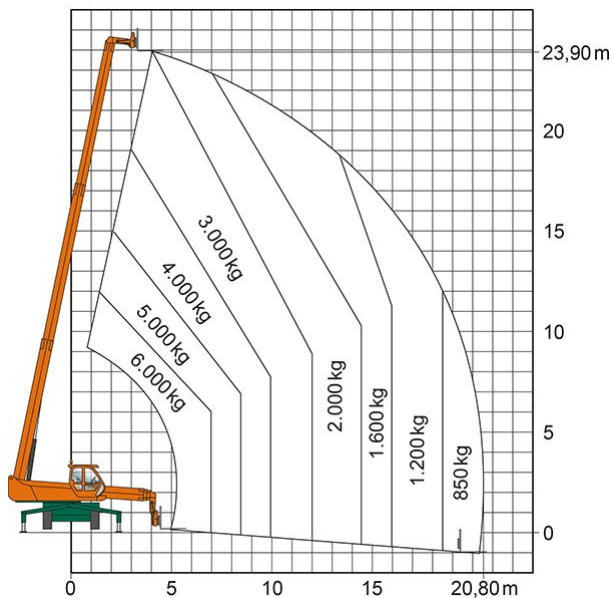

TELESKOPSTAPLER TSR 2460

mit drehbarem Oberwagen (Rotor)

Web:

www.cramer-arbeitsbuehnen.de

Telefon:

Brückenuntersichtgeräte: 02304 / 933-666

Arbeitsbühnen: 02304 / 933-555

Schulungen: 02304 / 933-588

Artikelnummer: TSR 2460

Kategorie: [Teleskopstapler mieten](#)

ADDITIONAL INFORMATION

max. Hubhöhe (m)	23.9
max. Hubkraft (kg)	6000
max. seitliche Reichweite (m)	20.8
Nutzlast	6000
Gewicht (kg)	18900
Länge Gabelträger (m)	1.2
Stützen vorhanden	Ja
Abstützbreite (m)	2.49-5.28
Auskragung Oberwagen (m)	1.76
Fahrzeuglänge (m)	8.63
Breite (m)	2.49
Höhe (m)	3.15
Lastschwerpunktstand (m)	0.5
Antrieb	Diesel
Allrad	Ja
Hersteller	Merlo
Hersteller-Typ	ROTO 60.24 MCSS
Passendes Schulungsangebot	Teleskopstapler Schulung