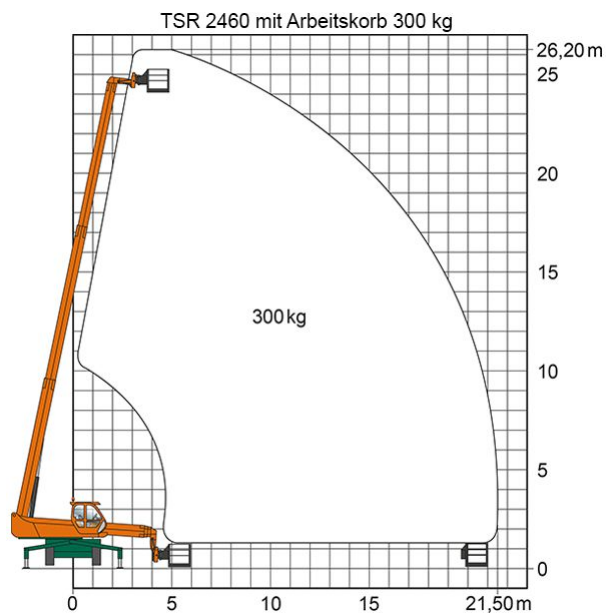

WEITERE BILDER

Alle Daten wurden präzise ermittelt, für etwaige Druckfehler übernehmen wir keine Haftung.