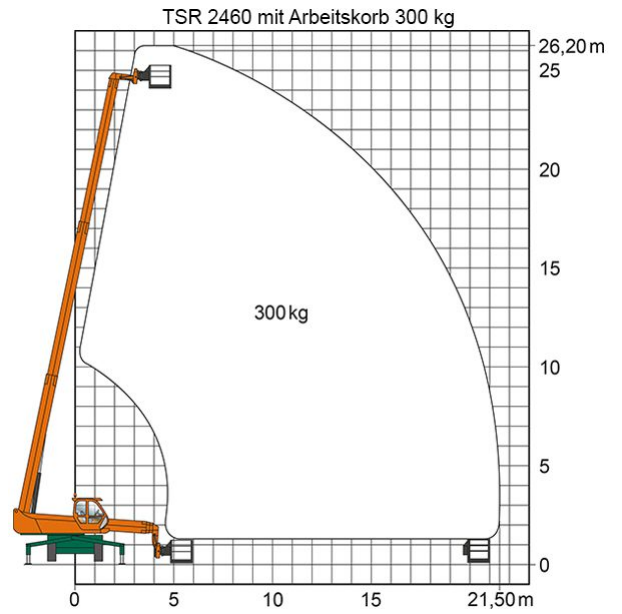

WEITERE BILDER

Alle Daten wurden präzise ermittelt, für etwaige Druckfehler übernehmen wir keine Haftung.