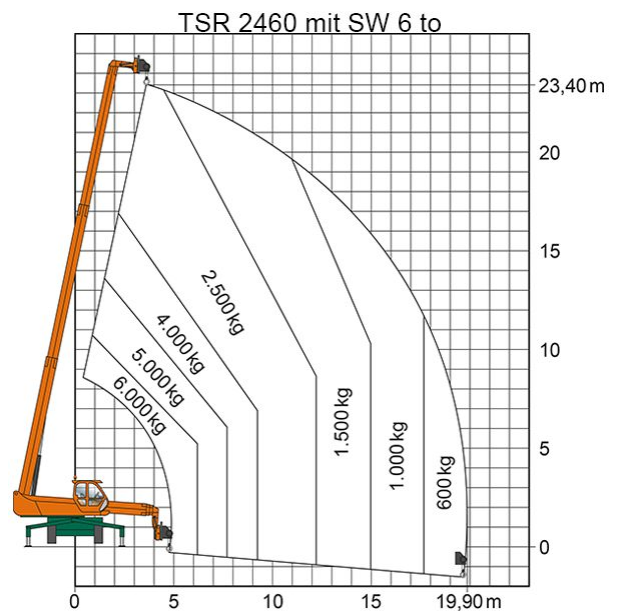

WEITERE BILDER

Alle Daten wurden präzise ermittelt, für etwaige Druckfehler übernehmen wir keine Haftung.