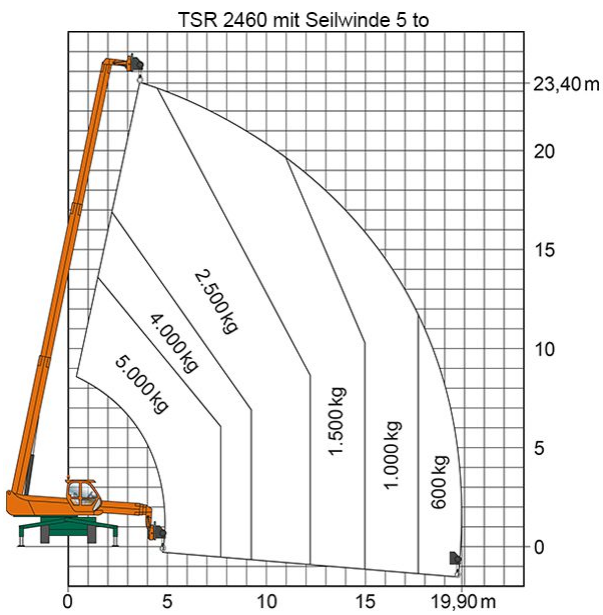

WEITERE BILDER

Alle Daten wurden präzise ermittelt, für etwaige Druckfehler übernehmen wir keine Haftung.