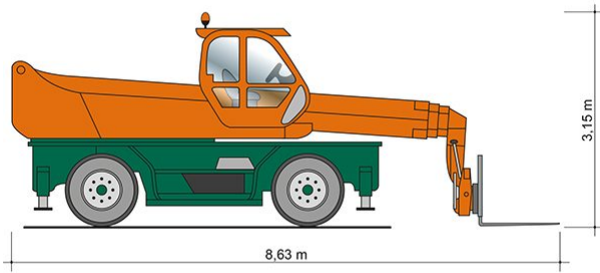

WEITERE BILDER

Alle Daten wurden präzise ermittelt, für etwaige Druckfehler übernehmen wir keine Haftung.