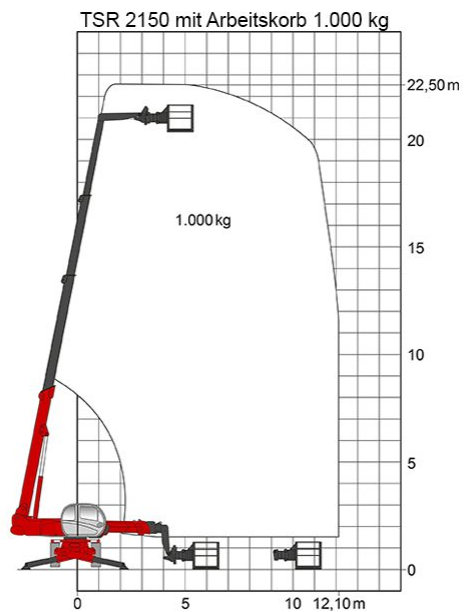

WEITERE BILDER

Alle Daten wurden präzise ermittelt, für etwaige Druckfehler übernehmen wir keine Haftung.