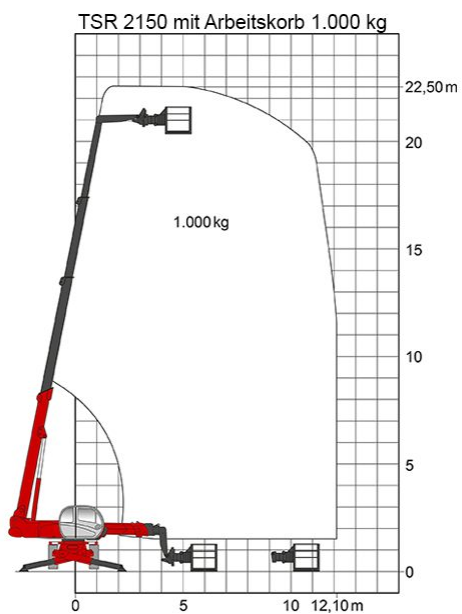

WEITERE BILDER

Alle Daten wurden präzise ermittelt, für etwaige Druckfehler übernehmen wir keine Haftung.