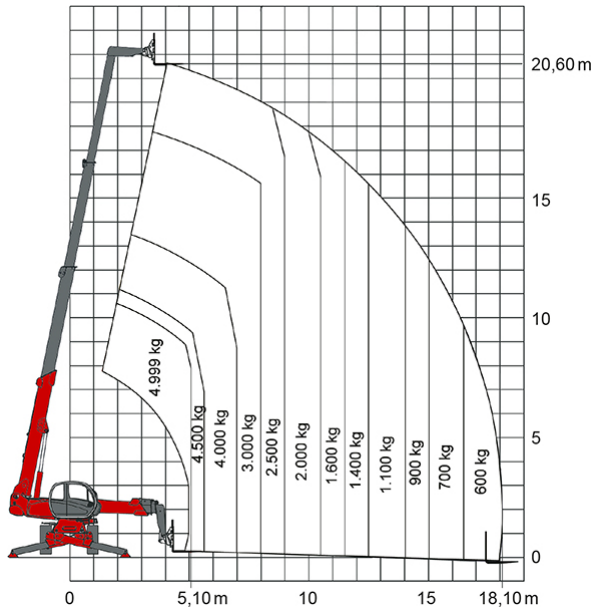

## TELESKOPSTAPLER TSR 2150

mit drehbarem Oberwagen (Rotor)

**Web:**

[www.cramer-arbeitsbuehnen.de](http://www.cramer-arbeitsbuehnen.de)

**Telefon:**

Brückenuntersichtgeräte: 02304 / 933-666

Arbeitsbühnen: 02304 / 933-555

Schulungen: 02304 / 933-588

**Artikelnummer:** TSR 2150

**Kategorie:** [Teleskopstapler mieten](#)

### ADDITIONAL INFORMATION

<b>max. Hubhöhe (m)</b>	20.6
<b>max. Hubkraft (kg)</b>	5000
<b>max. seitliche Reichweite (m)</b>	18.1
<b>Gewicht (kg)</b>	16100
<b>Stützen vorhanden</b>	Ja
<b>Abstützbreite (m)</b>	2.43-5.10
<b>Fahrzeuglänge (m)</b>	7.98
<b>Breite (m)</b>	2.43
<b>Höhe (m)</b>	3.05
<b>Bodenfreiheit (m)</b>	0.35
<b>Antrieb</b>	Diesel
<b>Allrad</b>	Ja
<b>Hersteller</b>	Manitou
<b>Hersteller-Typ</b>	MRT 2150
<b>Passendes Schulungsangebot</b>	Teleskopstapler Schulung