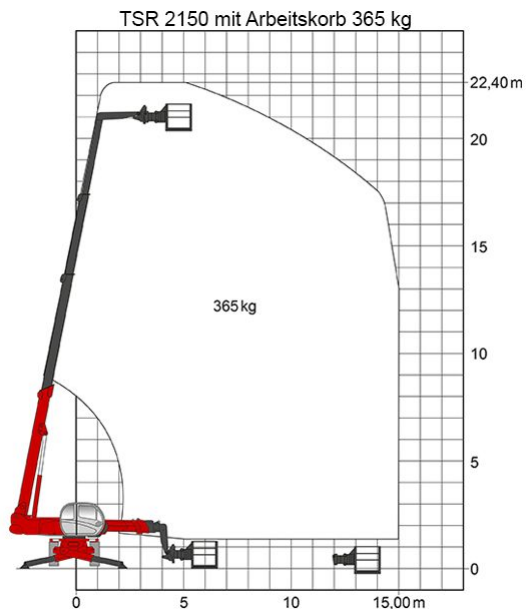

WEITERE BILDER

Alle Daten wurden präzise ermittelt, für etwaige Druckfehler übernehmen wir keine Haftung.