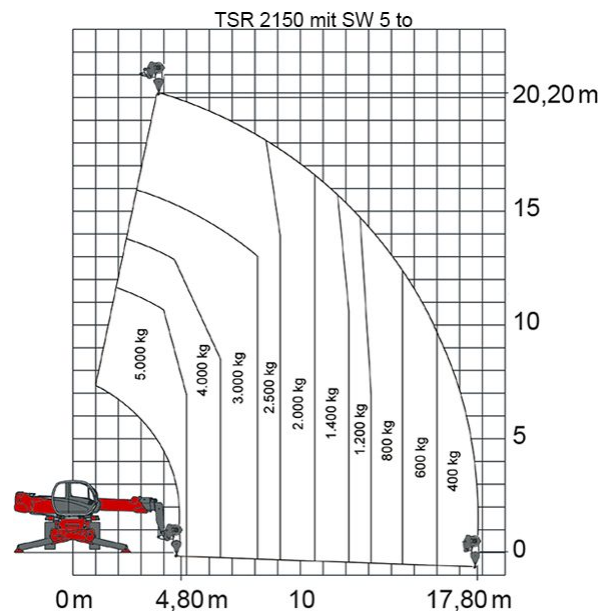

WEITERE BILDER

Alle Daten wurden präzise ermittelt, für etwaige Druckfehler übernehmen wir keine Haftung.