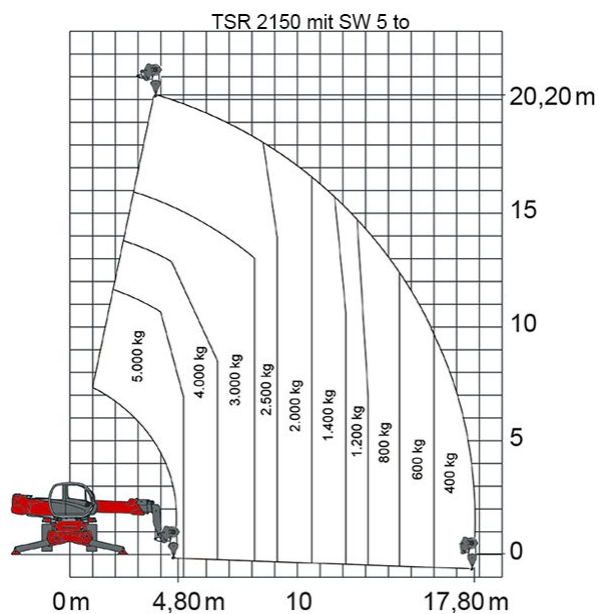

WEITERE BILDER

Alle Daten wurden präzise ermittelt, für etwaige Druckfehler übernehmen wir keine Haftung.