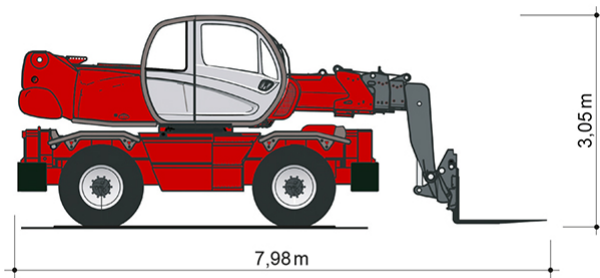

## TELESKOPSTAPLER TSR 2150

mit drehbarem Oberwagen (Rotor)

**Web:**

[www.cramer-arbeitsbuehnen.de](http://www.cramer-arbeitsbuehnen.de)

**Telefon:**

Brückenuntersichtgeräte: 02304 / 933-666

Arbeitsbühnen: 02304 / 933-555

### ADDITIONAL INFORMATION

<b>max. Hubhöhe (m)</b>	20.6
<b>max. Hubkraft (kg)</b>	5000
<b>max. seitliche Reichweite (m)</b>	18.1
<b>Gewicht (kg)</b>	16100
<b>Stützen vorhanden</b>	Ja
<b>Abstützbreite (m)</b>	2.43-5.10
<b>Fahrzeuglänge (m)</b>	7.98
<b>Breite (m)</b>	2.43
<b>Höhe (m)</b>	3.05
<b>Bodenfreiheit (m)</b>	0.35
<b>Antrieb</b>	Diesel
<b>Allrad</b>	Ja
<b>Hersteller</b>	Manitou
<b>Hersteller-Typ</b>	MRT 2150
<b>Passendes Schulungsangebot</b>	Teleskopstapler Schulung