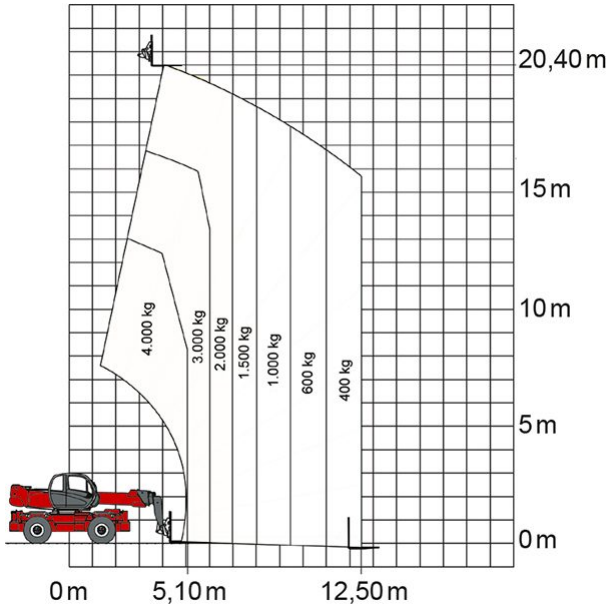

WEITERE BILDER

Alle Daten wurden präzise ermittelt, für etwaige Druckfehler übernehmen wir keine Haftung.