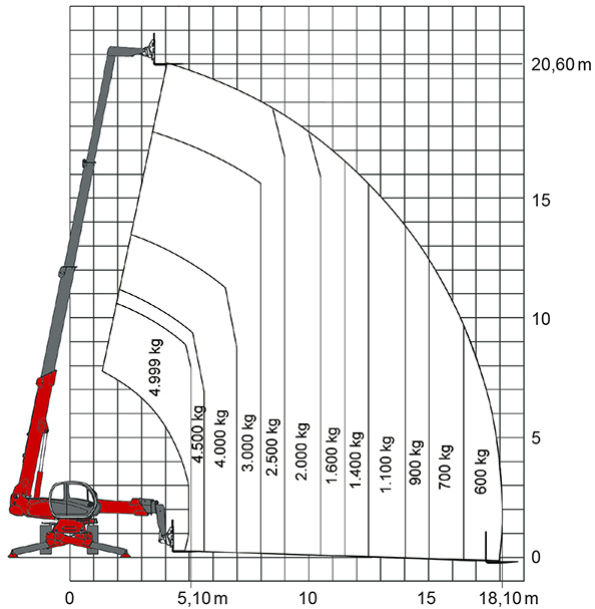

## TELESKOPSTAPLER TSR 2150

mit drehbarem Oberwagen (Rotor)

**Web:**

[www.cramer-arbeitsbuehnen.de](http://www.cramer-arbeitsbuehnen.de)

**Telefon:**

Brückenuntersichtgeräte: 02304 / 933-666

Arbeitsbühnen: 02304 / 933-555

### ADDITIONAL INFORMATION

<b>max. Hubhöhe (m)</b>	20.6
<b>max. Hubkraft (kg)</b>	5000
<b>max. seitliche Reichweite (m)</b>	18.1
<b>Gewicht (kg)</b>	16100
<b>Stützen vorhanden</b>	Ja
<b>Abstützbreite (m)</b>	2.43-5.10
<b>Fahrzeuglänge (m)</b>	7.98
<b>Breite (m)</b>	2.43
<b>Höhe (m)</b>	3.05
<b>Bodenfreiheit (m)</b>	0.35
<b>Antrieb</b>	Diesel
<b>Allrad</b>	Ja
<b>Hersteller</b>	Manitou
<b>Hersteller-Typ</b>	MRT 2150
<b>Passendes Schulungsangebot</b>	Teleskopstapler Schulung