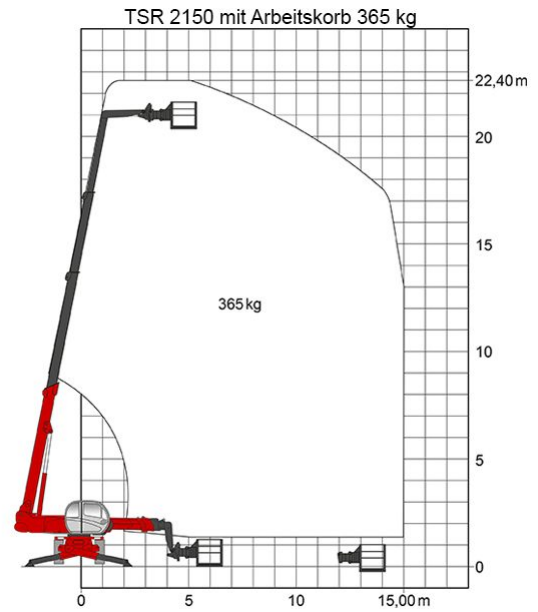

WEITERE BILDER

Alle Daten wurden präzise ermittelt, für etwaige Druckfehler übernehmen wir keine Haftung.