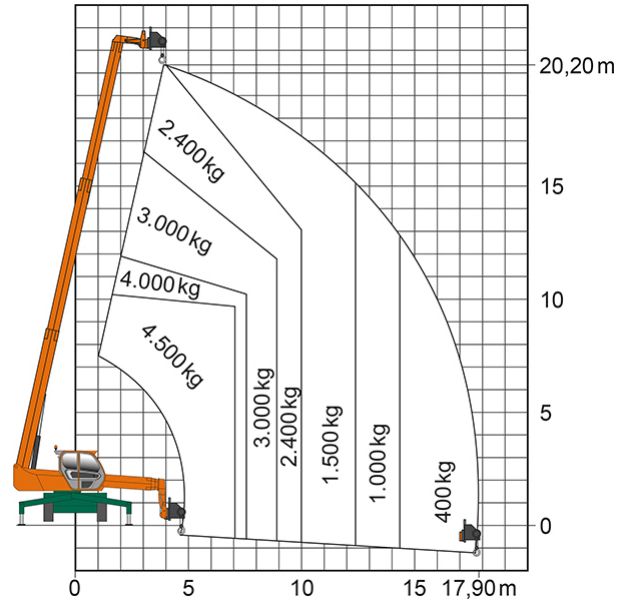

WEITERE BILDER

Alle Daten wurden präzise ermittelt, für etwaige Druckfehler übernehmen wir keine Haftung.