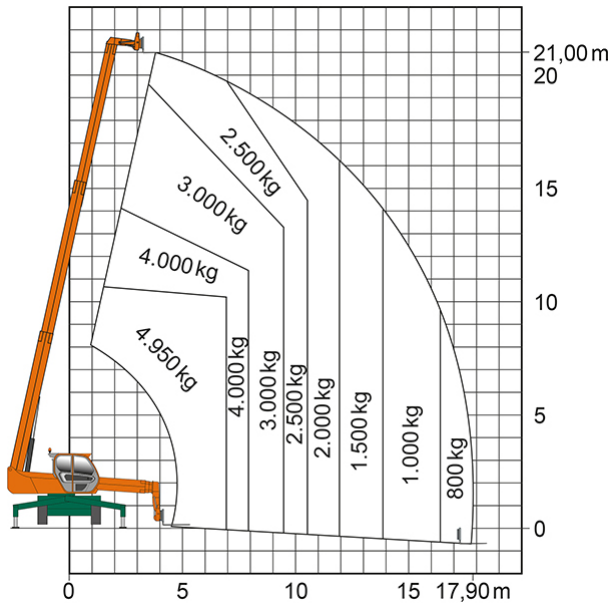

## TELESKOPSTAPLER TSR 2150 II

mit drehbarem Oberwagen (Rotor)

**Web:**

[www.cramer-arbeitsbuehnen.de](http://www.cramer-arbeitsbuehnen.de)

**Telefon:**

Brückenuntersichtgeräte: 02304 / 933-666

Arbeitsbühnen: 02304 / 933-555

### ADDITIONAL INFORMATION

<b>max. Hubhöhe (m)</b>	21
<b>max. Hubkraft (kg)</b>	4950
<b>max. seitliche Reichweite (m)</b>	17.9
<b>Nutzlast</b>	4950
<b>Gewicht (kg)</b>	15800
<b>Stützen vorhanden</b>	Ja
<b>Abstützbreite (m)</b>	2.43-5.01
<b>Fahrzeuglänge (m)</b>	8.03
<b>Breite (m)</b>	2.43
<b>Höhe (m)</b>	3.12
<b>Antrieb</b>	Diesel
<b>Allrad</b>	Ja
<b>Hersteller</b>	Merlo
<b>Hersteller-Typ</b>	ROTO 50.21
<b>Passendes Schulungsangebot</b>	Teleskopstapler Schulung