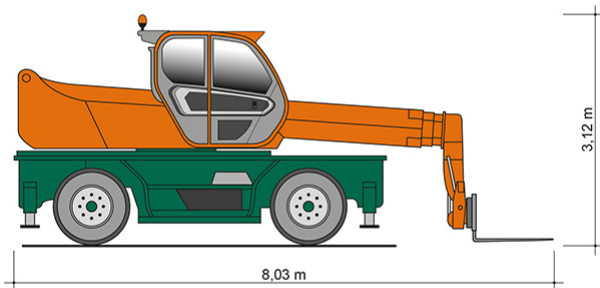

## TELESKOPSTAPLER TSR 2150 II

mit drehbarem Oberwagen (Rotor)

**Web:**

[www.cramer-arbeitsbuehnen.de](http://www.cramer-arbeitsbuehnen.de)

**Telefon:**

Brückenuntersichtgeräte: 02304 / 933-666

Arbeitsbühnen: 02304 / 933-555

### ADDITIONAL INFORMATION

<b>max. Hubhöhe (m)</b>	21
<b>max. Hubkraft (kg)</b>	4950
<b>max. seitliche Reichweite (m)</b>	17.9
<b>Nutzlast</b>	4950
<b>Gewicht (kg)</b>	15800
<b>Stützen vorhanden</b>	Ja
<b>Abstützbreite (m)</b>	2.43-5.01
<b>Fahrzeuglänge (m)</b>	8.03
<b>Breite (m)</b>	2.43
<b>Höhe (m)</b>	3.12
<b>Antrieb</b>	Diesel
<b>Allrad</b>	Ja
<b>Hersteller</b>	Merlo
<b>Hersteller-Typ</b>	ROTO 50.21
<b>Passendes Schulungsangebot</b>	Teleskopstapler Schulung