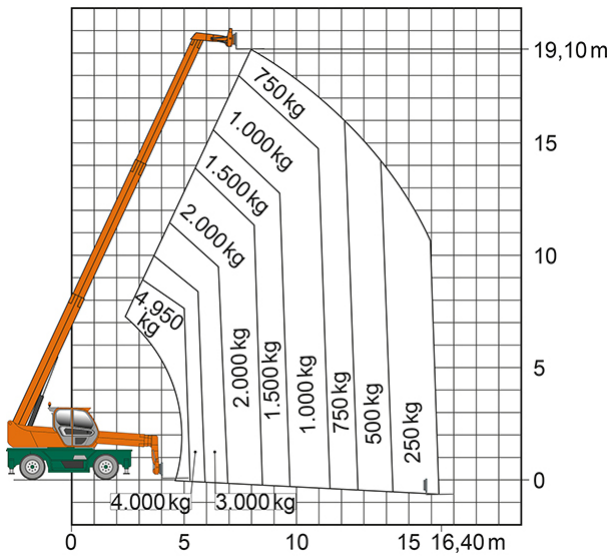

WEITERE BILDER

Alle Daten wurden präzise ermittelt, für etwaige Druckfehler übernehmen wir keine Haftung.