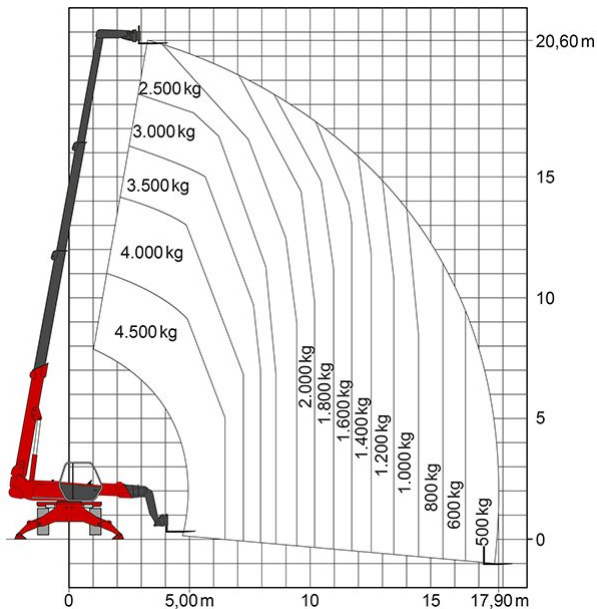

TELESKOPSTAPLER TSR 2145

mit drehbarem Oberwagen (Rotor)

Web:

www.cramer-arbeitsbuehnen.de

Telefon:

Brückenuntersichtgeräte: 02304 / 933-666

Arbeitsbühnen: 02304 / 933-555

Schulungen: 02304 / 933-588

Artikelnummer: TSR 2145

Kategorie: [Teleskopstapler mieten](#)

ADDITIONAL INFORMATION

| | |
|--------------------------------------|--------------------------|
| max. Hubhöhe (m) | 20.6 |
| max. Hubkraft (kg) | 4500 |
| max. seitliche Reichweite (m) | 17.9 |
| Gewicht (kg) | 14600 |
| Stützen vorhanden | Ja |
| Abstützbreite (m) | 4.98 |
| Auskragung Oberwagen (m) | 1.01 |
| Fahrzeuglänge (m) | 7.79 |
| Breite (m) | 2.5 |
| Höhe (m) | 3.02 |
| Länge Gabelträger (m) | 1.2 |
| Lastschwerpunktstand (m) | 0.5 |
| Antrieb | Diesel |
| Allrad | Ja |
| Hersteller | Manitou |
| Hersteller-Typ | MRT 2145 |
| Passendes Schulungsangebot | Teleskopstapler Schulung |