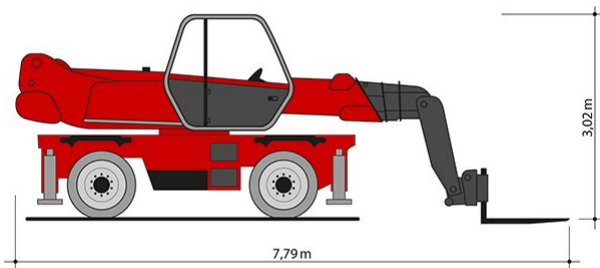

TELESKOPSTAPLER TSR 2145

mit drehbarem Oberwagen (Rotor)

Web:

www.cramer-arbeitsbuehnen.de

Telefon:

Brückenuntersichtgeräte: 02304 / 933-666

Arbeitsbühnen: 02304 / 933-555

Schulungen: 02304 / 933-588

Artikelnummer: TSR 2145

Kategorie: [Teleskopstapler mieten](#)

ADDITIONAL INFORMATION

| | |
|--------------------------------------|--------------------------|
| max. Hubhöhe (m) | 20.6 |
| max. Hubkraft (kg) | 4500 |
| max. seitliche Reichweite (m) | 17.9 |
| Gewicht (kg) | 14600 |
| Stützen vorhanden | Ja |
| Abstützbreite (m) | 4.98 |
| Auskragung Oberwagen (m) | 1.01 |
| Fahrzeuglänge (m) | 7.79 |
| Breite (m) | 2.5 |
| Höhe (m) | 3.02 |
| Länge Gabelträger (m) | 1.2 |
| Lastschwerpunktstand (m) | 0.5 |
| Antrieb | Diesel |
| Allrad | Ja |
| Hersteller | Manitou |
| Hersteller-Typ | MRT 2145 |
| Passendes Schulungsangebot | Teleskopstapler Schulung |