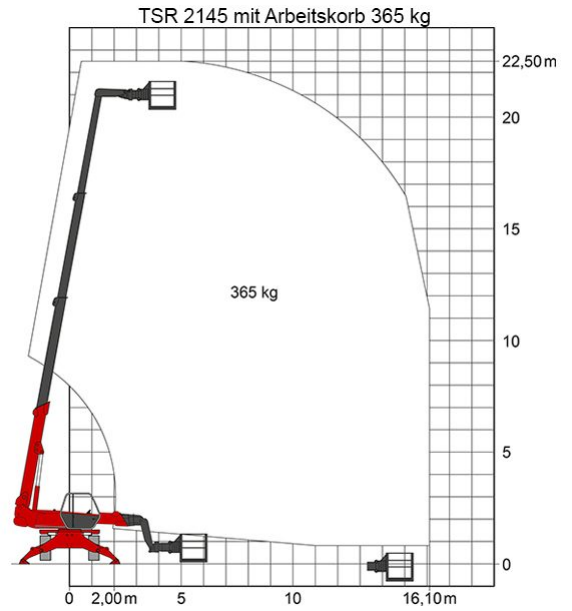

WEITERE BILDER

Alle Daten wurden präzise ermittelt, für etwaige Druckfehler übernehmen wir keine Haftung.