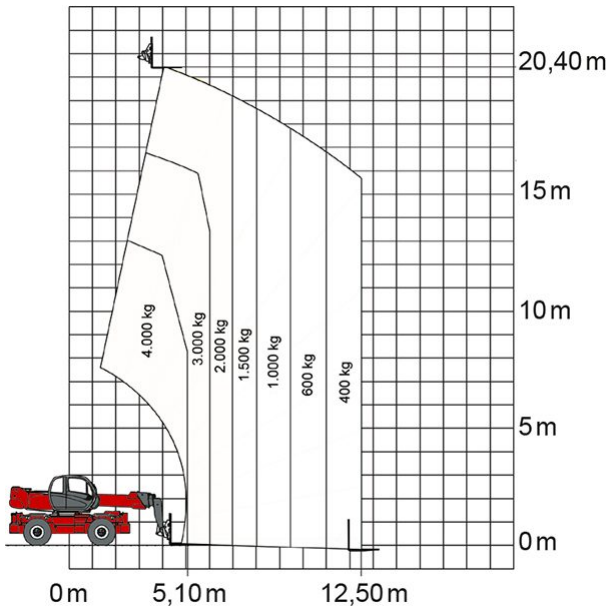

WEITERE BILDER

Alle Daten wurden präzise ermittelt, für etwaige Druckfehler übernehmen wir keine Haftung.