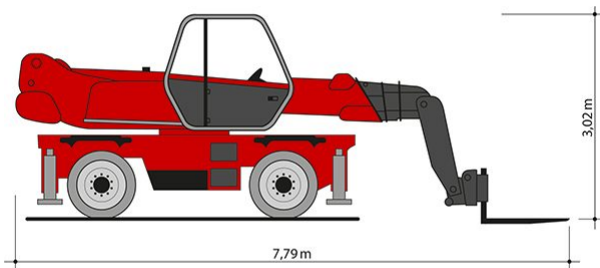

TELESKOPSTAPLER TSR 2145

mit drehbarem Oberwagen (Rotor)

Web:

www.cramer-arbeitsbuehnen.de

Telefon:

Brückenuntersichtgeräte: 02304 / 933-666

Arbeitsbühnen: 02304 / 933-555

Schulungen: 02304 / 933-588

Artikelnummer: TSR 2145

Kategorie: [Teleskopstapler mieten](#)

ADDITIONAL INFORMATION

max. Hubhöhe (m)	20.6
max. Hubkraft (kg)	4500
max. seitliche Reichweite (m)	17.9
Gewicht (kg)	14600
Stützen vorhanden	Ja
Abstützbreite (m)	4.98
Auskragung Oberwagen (m)	1.01
Fahrzeuglänge (m)	7.79
Breite (m)	2.5
Höhe (m)	3.02
Länge Gabelträger (m)	1.2
Lastschwerpunktstand (m)	0.5
Antrieb	Diesel
Allrad	Ja
Hersteller	Manitou
Hersteller-Typ	MRT 2145
Passendes Schulungsangebot	Teleskopstapler Schulung