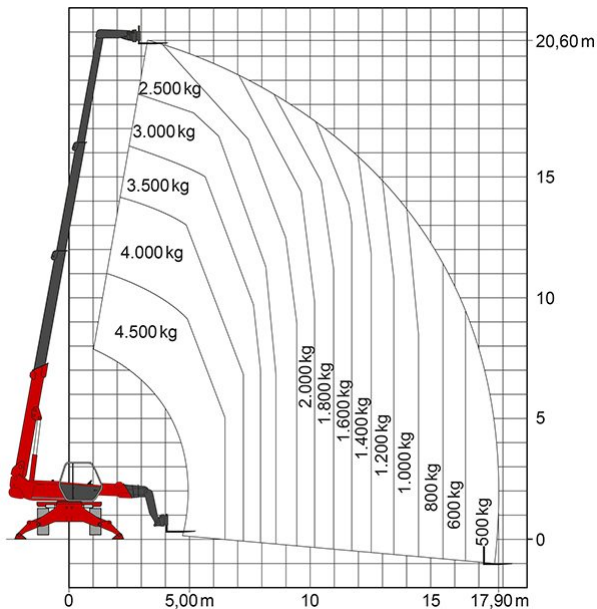

TELESKOPSTAPLER TSR 2145

mit drehbarem Oberwagen (Rotor)

Web:

www.cramer-arbeitsbuehnen.de

Telefon:

Brückenuntersichtgeräte: 02304 / 933-666

Arbeitsbühnen: 02304 / 933-555

Schulungen: 02304 / 933-588

Artikelnummer: TSR 2145

Kategorie: [Teleskopstapler mieten](#)

ADDITIONAL INFORMATION

max. Hubhöhe (m)	20.6
max. Hubkraft (kg)	4500
max. seitliche Reichweite (m)	17.9
Gewicht (kg)	14600
Stützen vorhanden	Ja
Abstützbreite (m)	4.98
Auskragung Oberwagen (m)	1.01
Fahrzeuglänge (m)	7.79
Breite (m)	2.5
Höhe (m)	3.02
Länge Gabelträger (m)	1.2
Lastschwerpunktstand (m)	0.5
Antrieb	Diesel
Allrad	Ja
Hersteller	Manitou
Hersteller-Typ	MRT 2145
Passendes Schulungsangebot	Teleskopstapler Schulung