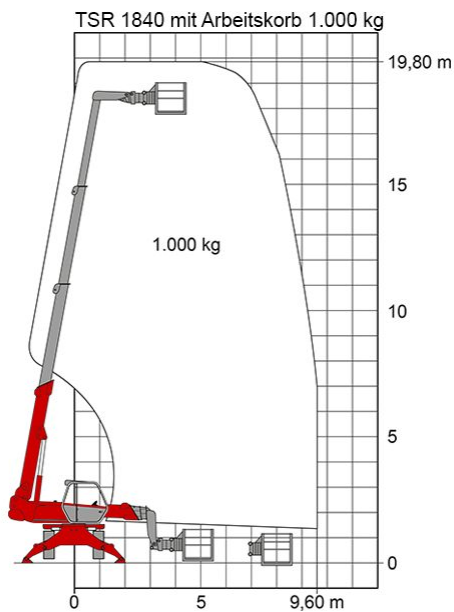

WEITERE BILDER

Alle Daten wurden präzise ermittelt, für etwaige Druckfehler übernehmen wir keine Haftung.