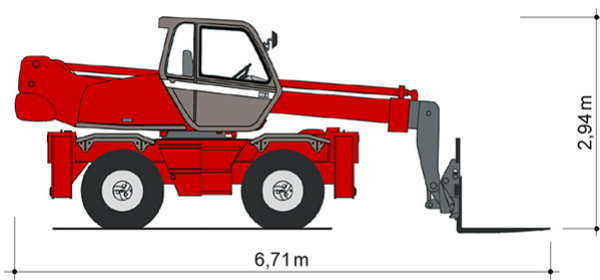

TELESKOPSTAPLER TSR 1840

mit drehbarem Oberwagen (Rotor)

Web:

www.cramer-arbeitsbuehnen.de

Telefon:

Brückenuntersichtgeräte: 02304 / 933-666

Arbeitsbühnen: 02304 / 933-555

Schulungen: 02304 / 933-588

Artikelnummer: TSR 1840

Kategorie: [Teleskopstapler mieten](#)

ADDITIONAL INFORMATION

max. Hubhöhe (m)	17.9
max. Hubkraft (kg)	4000
max. seitliche Reichweite (m)	15.1
Gewicht (kg)	13300
Stützen vorhanden	Ja
Abstützbreite (m)	2.39-3.98
Fahrzeuglänge (m)	6.71
Breite (m)	2.39
Höhe (m)	2.94
Bodenfreiheit (m)	0.34
Antrieb	Diesel
Allrad	Ja
Hersteller	Manitou
Hersteller-Typ	MRT 1840
Passendes Schulungsangebot	Teleskopstapler Schulung