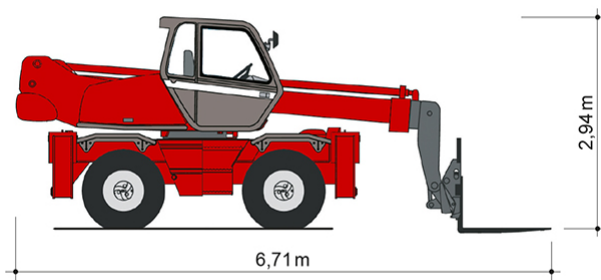

TELESKOPSTAPLER TSR 1840

mit drehbarem Oberwagen (Rotor)

Web:

www.cramer-arbeitsbuehnen.de

Telefon:

Brückenuntersichtgeräte: 02304 / 933-666

Arbeitsbühnen: 02304 / 933-555

Schulungen: 02304 / 933-588

Artikelnummer: TSR 1840

Kategorie: [Teleskopstapler mieten](#)

ADDITIONAL INFORMATION

max. Hubhöhe (m)	17.9
max. Hubkraft (kg)	4000
max. seitliche Reichweite (m)	15.1
Gewicht (kg)	13300
Stützen vorhanden	Ja
Abstützbreite (m)	2.39-3.98
Fahrzeuglänge (m)	6.71
Breite (m)	2.39
Höhe (m)	2.94
Bodenfreiheit (m)	0.34
Antrieb	Diesel
Allrad	Ja
Hersteller	Manitou
Hersteller-Typ	MRT 1840
Passendes Schulungsangebot	Teleskopstapler Schulung