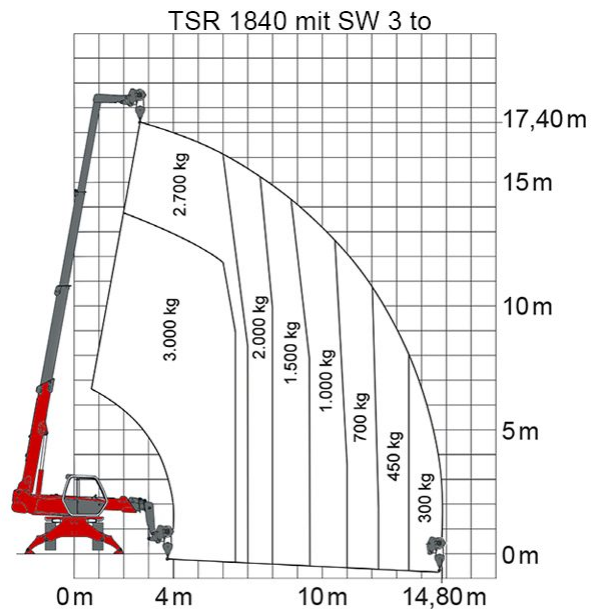

WEITERE BILDER

Alle Daten wurden präzise ermittelt, für etwaige Druckfehler übernehmen wir keine Haftung.