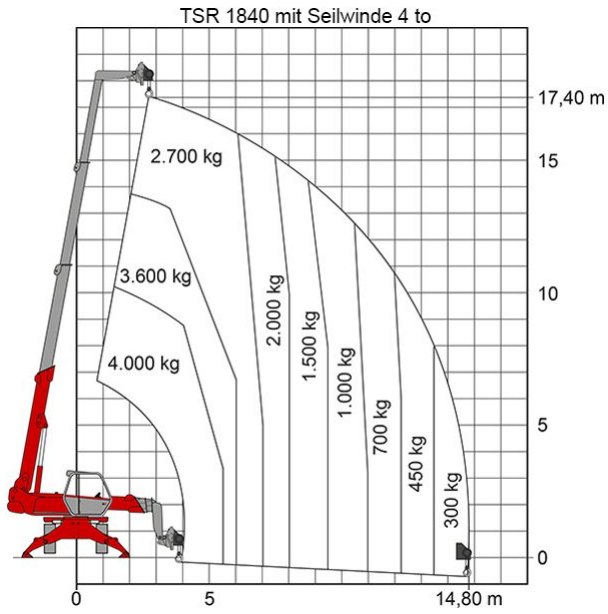

Alle Daten wurden präzise ermittelt, für etwaige Druckfehler übernehmen wir keine Haftung.