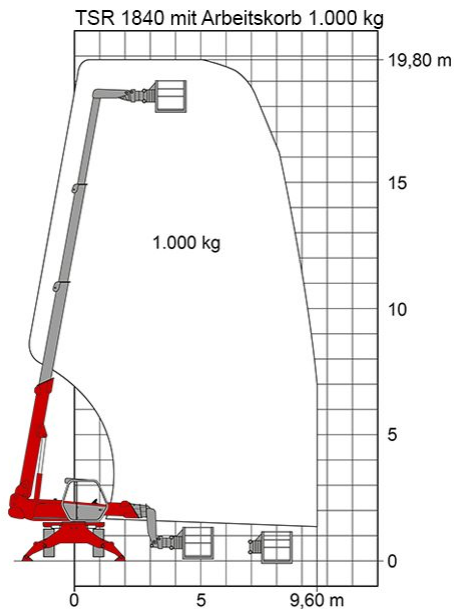

WEITERE BILDER

Alle Daten wurden präzise ermittelt, für etwaige Druckfehler übernehmen wir keine Haftung.