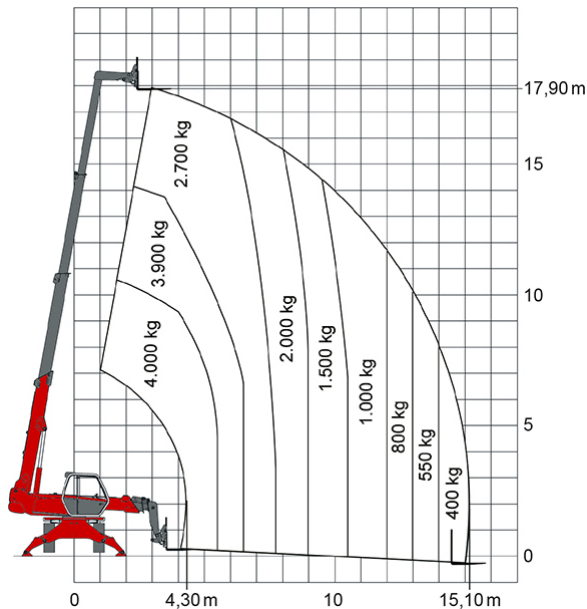

TELESKOPSTAPLER TSR 1840

mit drehbarem Oberwagen (Rotor)

Web:

www.cramer-arbeitsbuehnen.de

Telefon:

Brückenuntersichtgeräte: 02304 / 933-666

Arbeitsbühnen: 02304 / 933-555

Schulungen: 02304 / 933-588

Artikelnummer: TSR 1840

Kategorie: [Teleskopstapler mieten](#)

ADDITIONAL INFORMATION

max. Hubhöhe (m)	17.9
max. Hubkraft (kg)	4000
max. seitliche Reichweite (m)	15.1
Gewicht (kg)	13300
Stützen vorhanden	Ja
Abstützbreite (m)	2.39-3.98
Fahrzeuglänge (m)	6.71
Breite (m)	2.39
Höhe (m)	2.94
Bodenfreiheit (m)	0.34
Antrieb	Diesel
Allrad	Ja
Hersteller	Manitou
Hersteller-Typ	MRT 1840
Passendes Schulungsangebot	Teleskopstapler Schulung