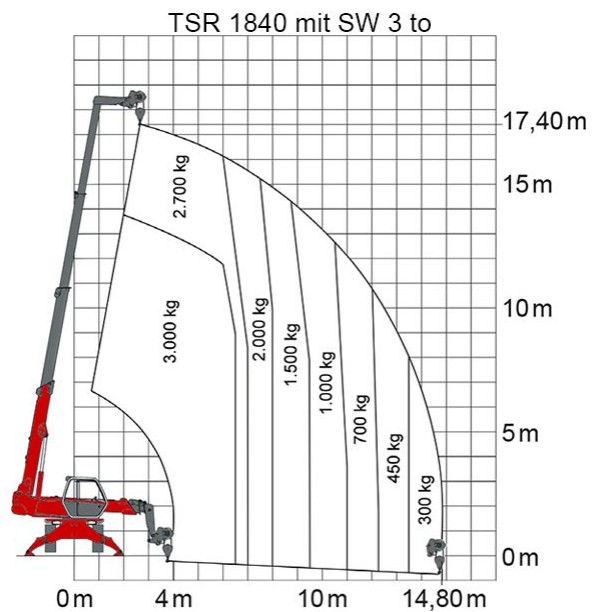

WEITERE BILDER

Alle Daten wurden präzise ermittelt, für etwaige Druckfehler übernehmen wir keine Haftung.