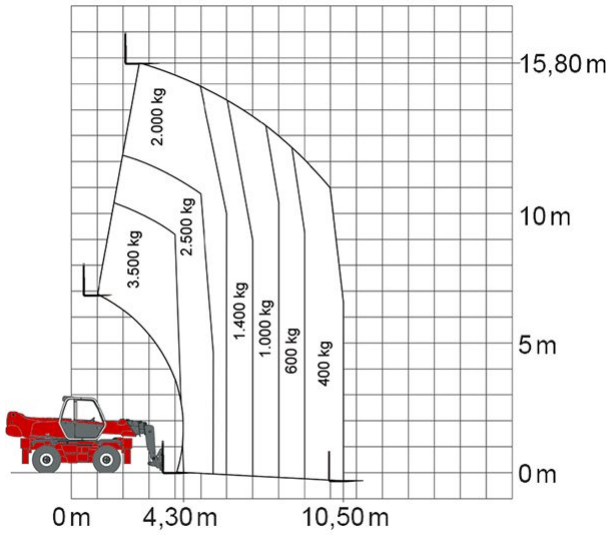

WEITERE BILDER

Alle Daten wurden präzise ermittelt, für etwaige Druckfehler übernehmen wir keine Haftung.