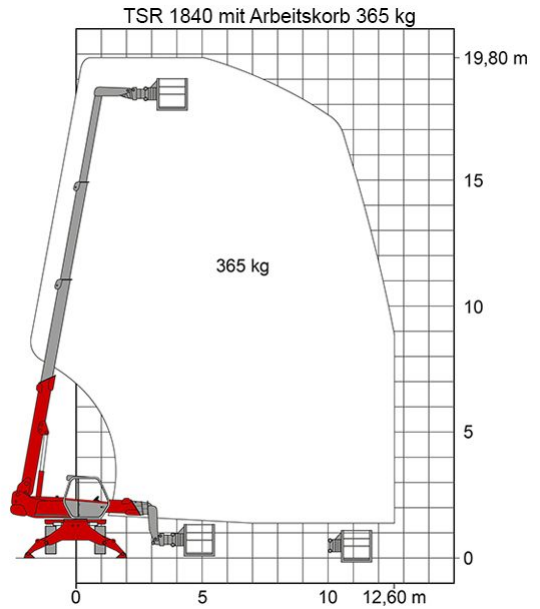

WEITERE BILDER

Alle Daten wurden präzise ermittelt, für etwaige Druckfehler übernehmen wir keine Haftung.