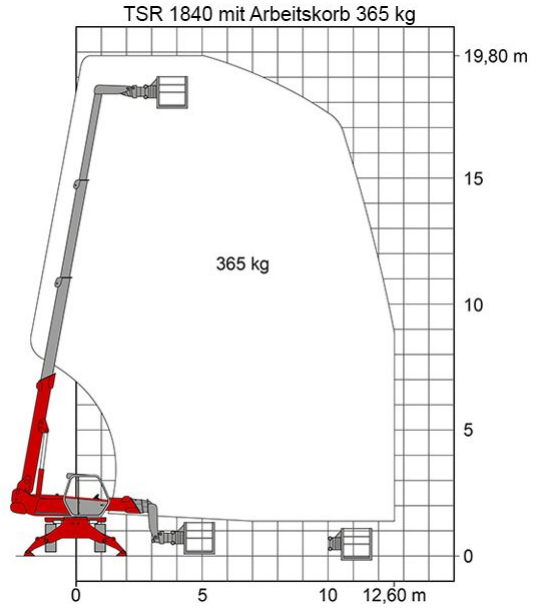

WEITERE BILDER

Alle Daten wurden präzise ermittelt, für etwaige Druckfehler übernehmen wir keine Haftung.