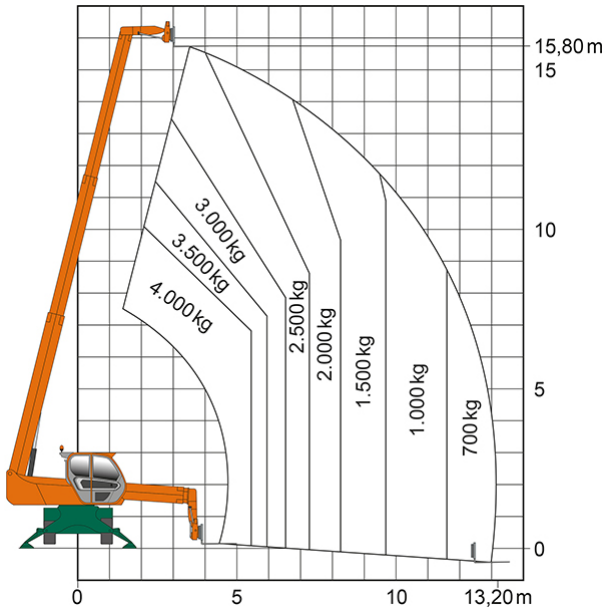

TELESKOPSTAPLER TSR 1640

mit drehbarem Oberwagen (Rotor)

Web:

www.cramer-arbeitsbuehnen.de

Telefon:

Brückenuntersichtgeräte: 02304 / 933-666

Arbeitsbühnen: 02304 / 933-555

Schulungen: 02304 / 933-588

Artikelnummer: TSR 1640

Kategorie: [Teleskopstapler mieten](#)

ADDITIONAL INFORMATION

max. Hubhöhe (m)	15.8
max. Hubkraft (kg)	4000
max. seitliche Reichweite (m)	13.2
Nutzlast	4000
Gewicht (kg)	12900
Länge Gabelträger (m)	1.2
Stützen vorhanden	Ja
Abstützbreite (m)	3.75
Auskragung Oberwagen (m)	1.18
Fahrzeuglänge (m)	7.48
Breite (m)	2.24
Höhe (m)	2.98
Lastschwerpunktstand (m)	0.5
Antrieb	Diesel
Allrad	Ja
Hersteller	Merlo
Hersteller-Typ	ROTO 40.16
Passendes Schulungsangebot	Teleskopstapler Schulung