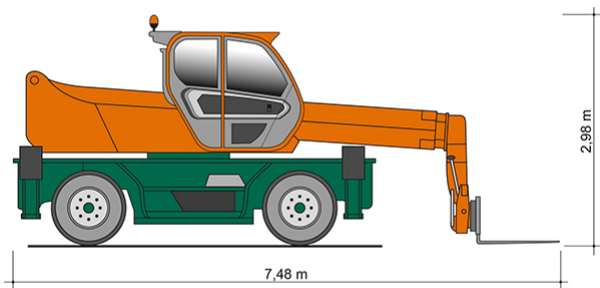

## TELESKOPSTAPLER TSR 1640

mit drehbarem Oberwagen (Rotor)

**Web:**

[www.cramer-arbeitsbuehnen.de](http://www.cramer-arbeitsbuehnen.de)

**Telefon:**

Brückenuntersichtgeräte: 02304 / 933-666

Arbeitsbühnen: 02304 / 933-555

### ADDITIONAL INFORMATION

<b>max. Hubhöhe (m)</b>	15.8
<b>max. Hubkraft (kg)</b>	4000
<b>max. seitliche Reichweite (m)</b>	13.2
<b>Nutzlast</b>	4000
<b>Gewicht (kg)</b>	12900
<b>Länge Gabelträger (m)</b>	1.2
<b>Stützen vorhanden</b>	Ja
<b>Abstützbreite (m)</b>	3.75
<b>Auskragung Oberwagen (m)</b>	1.18
<b>Fahrzeuglänge (m)</b>	7.48
<b>Breite (m)</b>	2.24
<b>Höhe (m)</b>	2.98
<b>Lastschwerpunktstand (m)</b>	0.5
<b>Antrieb</b>	Diesel
<b>Allrad</b>	Ja
<b>Hersteller</b>	Merlo
<b>Hersteller-Typ</b>	ROTO 40.16
<b>Passendes Schulungsangebot</b>	Teleskopstapler Schulung