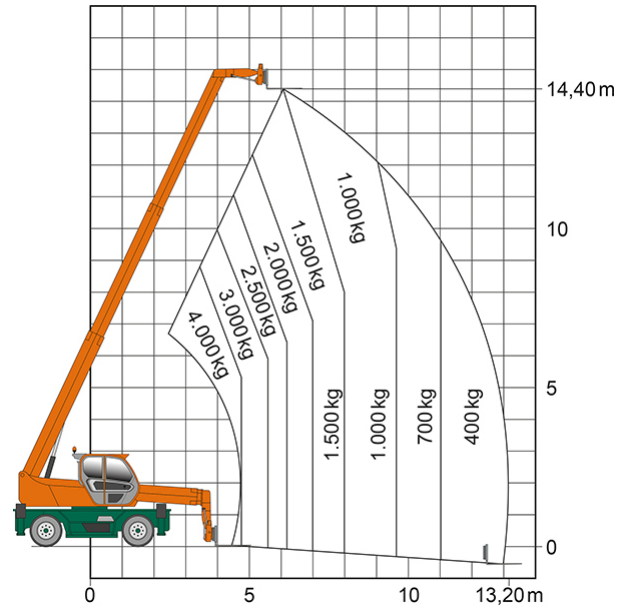

WEITERE BILDER

Alle Daten wurden präzise ermittelt, für etwaige Druckfehler übernehmen wir keine Haftung.