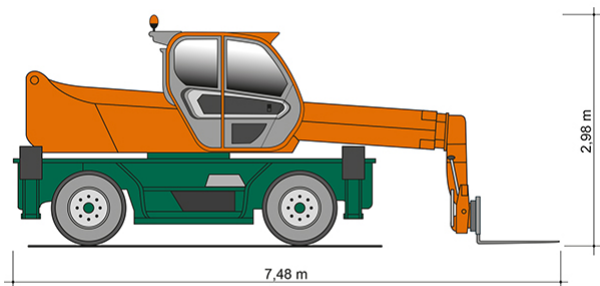

TELESKOPSTAPLER TSR 1640

mit drehbarem Oberwagen (Rotor)

Web:

www.cramer-arbeitsbuehnen.de

Telefon:

Brückenuntersichtgeräte: 02304 / 933-666

Arbeitsbühnen: 02304 / 933-555

Schulungen: 02304 / 933-588

Artikelnummer: TSR 1640

Kategorie: [Teleskopstapler mieten](#)

ADDITIONAL INFORMATION

max. Hubhöhe (m)	15.8
max. Hubkraft (kg)	4000
max. seitliche Reichweite (m)	13.2
Nutzlast	4000
Gewicht (kg)	12900
Länge Gabelträger (m)	1.2
Stützen vorhanden	Ja
Abstützbreite (m)	3.75
Auskragung Oberwagen (m)	1.18
Fahrzeuglänge (m)	7.48
Breite (m)	2.24
Höhe (m)	2.98
Lastschwerpunktstand (m)	0.5
Antrieb	Diesel
Allrad	Ja
Hersteller	Merlo
Hersteller-Typ	ROTO 40.16
Passendes Schulungsangebot	Teleskopstapler Schulung