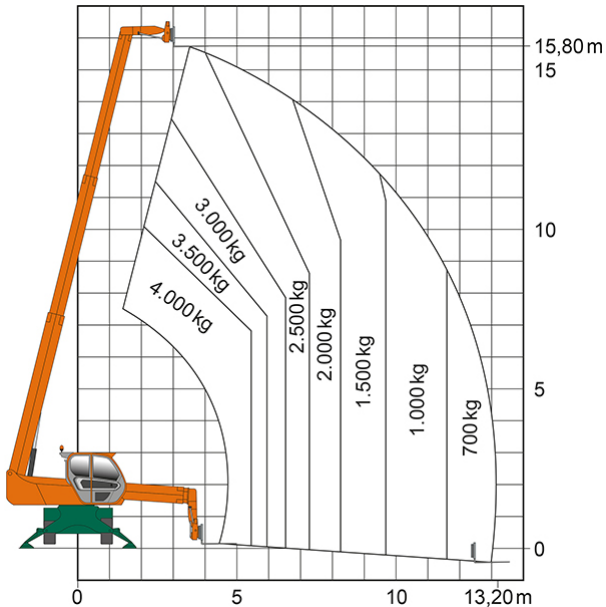

## TELESKOPSTAPLER TSR 1640

mit drehbarem Oberwagen (Rotor)

**Web:**

[www.cramer-arbeitsbuehnen.de](http://www.cramer-arbeitsbuehnen.de)

**Telefon:**

Brückenuntersichtgeräte: 02304 / 933-666

Arbeitsbühnen: 02304 / 933-555

### ADDITIONAL INFORMATION

<b>max. Hubhöhe (m)</b>	15.8
<b>max. Hubkraft (kg)</b>	4000
<b>max. seitliche Reichweite (m)</b>	13.2
<b>Nutzlast</b>	4000
<b>Gewicht (kg)</b>	12900
<b>Länge Gabelträger (m)</b>	1.2
<b>Stützen vorhanden</b>	Ja
<b>Abstützbreite (m)</b>	3.75
<b>Auskragung Oberwagen (m)</b>	1.18
<b>Fahrzeuglänge (m)</b>	7.48
<b>Breite (m)</b>	2.24
<b>Höhe (m)</b>	2.98
<b>Lastschwerpunktstand (m)</b>	0.5
<b>Antrieb</b>	Diesel
<b>Allrad</b>	Ja
<b>Hersteller</b>	Merlo
<b>Hersteller-Typ</b>	ROTO 40.16
<b>Passendes Schulungsangebot</b>	Teleskopstapler Schulung