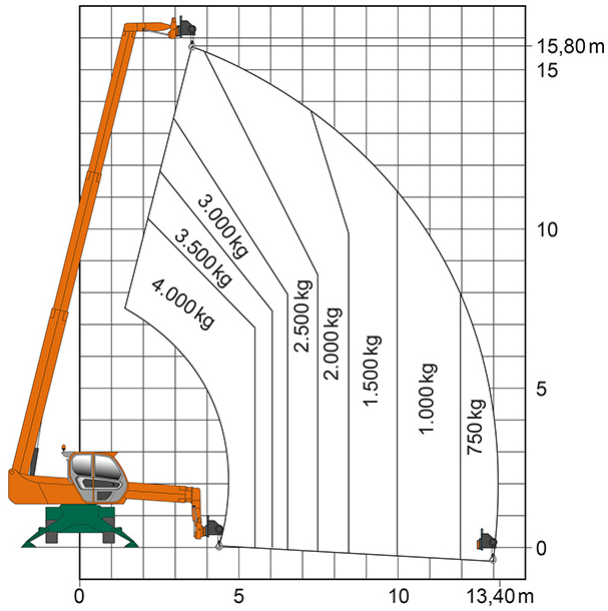

WEITERE BILDER

Alle Daten wurden präzise ermittelt, für etwaige Druckfehler übernehmen wir keine Haftung.