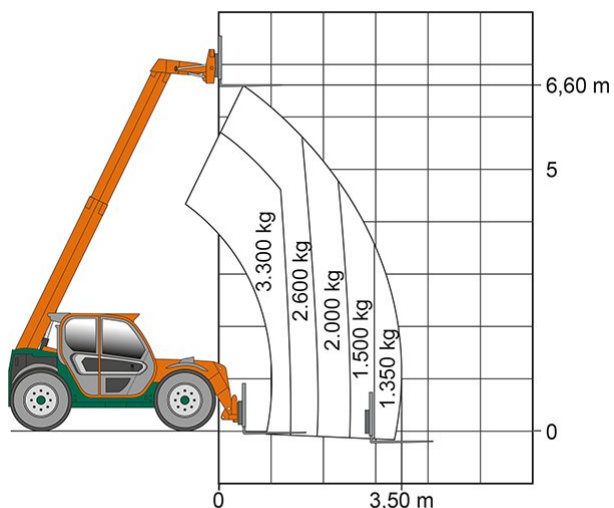

TELESKOPSTAPLER TS 733

mit starrem Oberwagen

Web:

www.cramer-arbeitsbuehnen.de

Telefon:

Brückenuntersichtgeräte: 02304 / 933-666

Arbeitsbühnen: 02304 / 933-555

Schulungen: 02304 / 933-588

Artikelnummer: TS 733

Kategorie: [Teleskopstapler mieten](#)

ADDITIONAL INFORMATION

| | |
|--------------------------------------|--------------------------|
| max. Hubhöhe (m) | 6.6 |
| max. Hubkraft (kg) | 3300 |
| max. seitliche Reichweite (m) | 3.5 |
| Gewicht (kg) | 6500 |
| Länge Gabelträger (m) | 1.2 |
| Stützen vorhanden | Nein |
| Fahrzeuglänge (m) | 5.53 |
| Breite (m) | 2.1 |
| Höhe (m) | 2.12 |
| Antrieb | Diesel |
| Allrad | Ja |
| Einsatzbereich | außen |
| Hersteller | Merlo |
| Hersteller-Typ | TF 33.7 G |
| Passendes Schulungsangebot | Teleskopstapler Schulung |