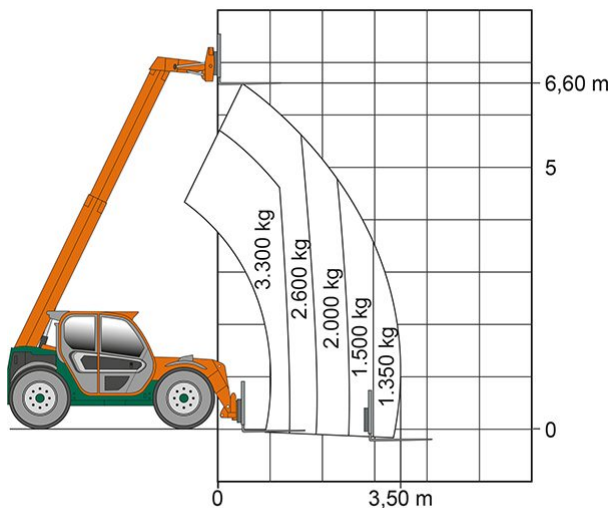

## TELESKOPSTAPLER TS 733

mit starrem Oberwagen

**Web:**

[www.cramer-arbeitsbuehnen.de](http://www.cramer-arbeitsbuehnen.de)

**Telefon:**

Brückenuntersichtgeräte: 02304 / 933-666

Arbeitsbühnen: 02304 / 933-555

### ADDITIONAL INFORMATION

<b>max. Hubhöhe (m)</b>	6.6
<b>max. Hubkraft (kg)</b>	3300
<b>max. seitliche Reichweite (m)</b>	3.5
<b>Gewicht (kg)</b>	6500
<b>Länge Gabelträger (m)</b>	1.2
<b>Stützen vorhanden</b>	Nein
<b>Fahrzeuglänge (m)</b>	5.53
<b>Breite (m)</b>	2.1
<b>Höhe (m)</b>	2.12
<b>Antrieb</b>	Diesel
<b>Allrad</b>	Ja
<b>Einsatzbereich</b>	außen
<b>Hersteller</b>	Merlo
<b>Hersteller-Typ</b>	TF 33.7 G
<b>Passendes Schulungsangebot</b>	Teleskopstapler Schulung