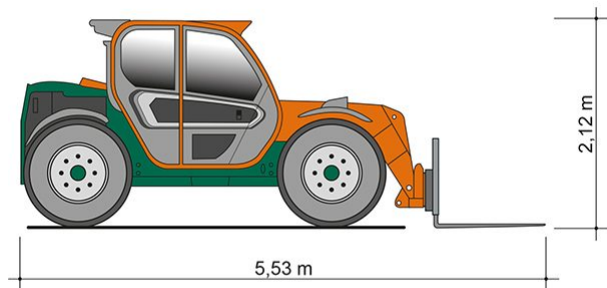

TELESKOPSTAPLER TS 733

mit starrem Oberwagen

Web:

www.cramer-arbeitsbuehnen.de

Telefon:

Brückenuntersichtgeräte: 02304 / 933-666

Arbeitsbühnen: 02304 / 933-555

Schulungen: 02304 / 933-588

Artikelnummer: TS 733

Kategorie: [Teleskopstapler mieten](#)

ADDITIONAL INFORMATION

| | |
|--------------------------------------|--------------------------|
| max. Hubhöhe (m) | 6.6 |
| max. Hubkraft (kg) | 3300 |
| max. seitliche Reichweite (m) | 3.5 |
| Gewicht (kg) | 6500 |
| Länge Gabelträger (m) | 1.2 |
| Stützen vorhanden | Nein |
| Fahrzeuglänge (m) | 5.53 |
| Breite (m) | 2.1 |
| Höhe (m) | 2.12 |
| Antrieb | Diesel |
| Allrad | Ja |
| Einsatzbereich | außen |
| Hersteller | Merlo |
| Hersteller-Typ | TF 33.7 G |
| Passendes Schulungsangebot | Teleskopstapler Schulung |