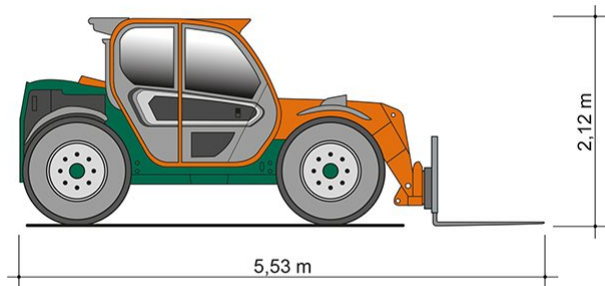

## TELESKOPSTAPLER TS 733

mit starrem Oberwagen

**Web:**

[www.cramer-arbeitsbuehnen.de](http://www.cramer-arbeitsbuehnen.de)

**Telefon:**

Brückenuntersichtgeräte: 02304 / 933-666

Arbeitsbühnen: 02304 / 933-555

### ADDITIONAL INFORMATION

<b>max. Hubhöhe (m)</b>	6.6
<b>max. Hubkraft (kg)</b>	3300
<b>max. seitliche Reichweite (m)</b>	3.5
<b>Gewicht (kg)</b>	6500
<b>Länge Gabelträger (m)</b>	1.2
<b>Stützen vorhanden</b>	Nein
<b>Fahrzeuglänge (m)</b>	5.53
<b>Breite (m)</b>	2.1
<b>Höhe (m)</b>	2.12
<b>Antrieb</b>	Diesel
<b>Allrad</b>	Ja
<b>Einsatzbereich</b>	außen
<b>Hersteller</b>	Merlo
<b>Hersteller-Typ</b>	TF 33.7 G
<b>Passendes Schulungsangebot</b>	Teleskopstapler Schulung