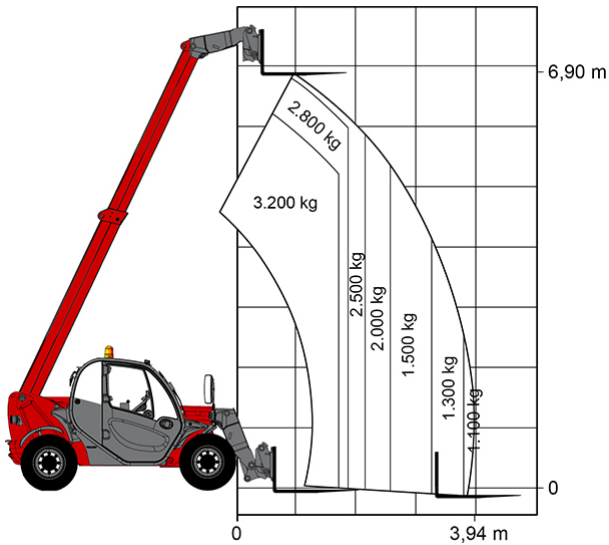

TELESKOPSTAPLER TS 732

mit starrem Oberwagen

Web:

www.cramer-arbeitsbuehnen.de

Telefon:

Brückenuntersichtgeräte: 02304 / 933-666

Arbeitsbühnen: 02304 / 933-555

Schulungen: 02304 / 933-588

Artikelnummer: TS 732

Kategorie: [Teleskopstapler mieten](#)

ADDITIONAL INFORMATION

max. Hubhöhe (m)	6.9
max. Hubkraft (kg)	3200
max. seitliche Reichweite (m)	3.94
Gewicht (kg)	6780
Länge Gabelträger (m)	1.2
Fahrzeuglänge (m)	5.96
Breite (m)	2.34
Höhe (m)	2.49
Bodenfreiheit (m)	0.45
Antrieb	Diesel
Allrad	Ja
Einsatzbereich	außen
Hersteller	Manitou
Hersteller-Typ	MT 732-75 Easy -ST 3B
Passendes Schulungsangebot	Teleskopstapler Schulung