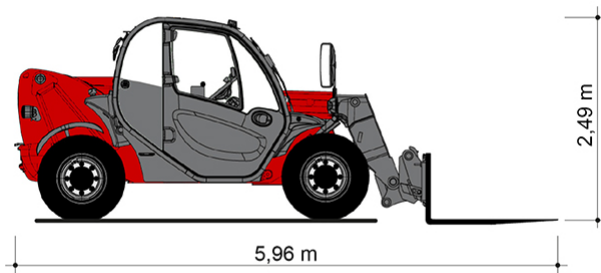

TELESKOPSTAPLER TS 732

mit starrem Oberwagen

Web:

www.cramer-arbeitsbuehnen.de

Telefon:

Brückenuntersichtgeräte: 02304 / 933-666

Arbeitsbühnen: 02304 / 933-555

Schulungen: 02304 / 933-588

Artikelnummer: TS 732

Kategorie: [Teleskopstapler mieten](#)

ADDITIONAL INFORMATION

max. Hubhöhe (m)	6.9
max. Hubkraft (kg)	3200
max. seitliche Reichweite (m)	3.94
Gewicht (kg)	6780
Länge Gabelträger (m)	1.2
Fahrzeuglänge (m)	5.96
Breite (m)	2.34
Höhe (m)	2.49
Bodenfreiheit (m)	0.45
Antrieb	Diesel
Allrad	Ja
Einsatzbereich	außen
Hersteller	Manitou
Hersteller-Typ	MT 732-75 Easy -ST 3B
Passendes Schulungsangebot	Teleskopstapler Schulung