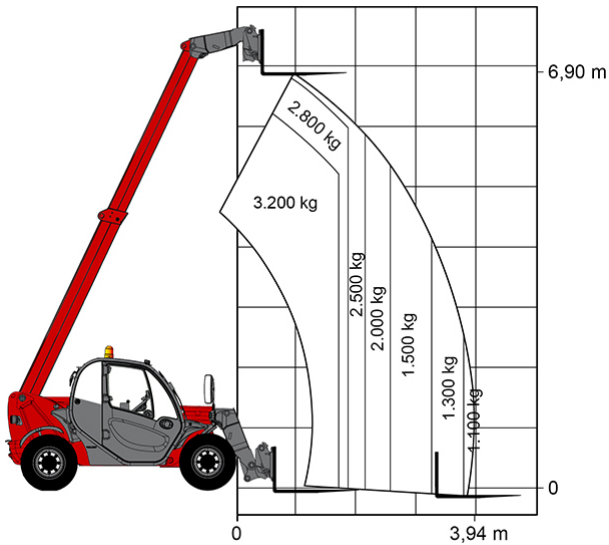

## TELESKOPSTAPLER TS 732

mit starrem Oberwagen

**Web:**

[www.cramer-arbeitsbuehnen.de](http://www.cramer-arbeitsbuehnen.de)

**Telefon:**

Brückenuntersichtgeräte: 02304 / 933-666

Arbeitsbühnen: 02304 / 933-555

### ADDITIONAL INFORMATION

|                                      |                          |
|--------------------------------------|--------------------------|
| <b>max. Hubhöhe (m)</b>              | 6.9                      |
| <b>max. Hubkraft (kg)</b>            | 3200                     |
| <b>max. seitliche Reichweite (m)</b> | 3.94                     |
| <b>Gewicht (kg)</b>                  | 6780                     |
| <b>Länge Gabelträger (m)</b>         | 1.2                      |
| <b>Fahrzeuglänge (m)</b>             | 5.96                     |
| <b>Breite (m)</b>                    | 2.34                     |
| <b>Höhe (m)</b>                      | 2.49                     |
| <b>Bodenfreiheit (m)</b>             | 0.45                     |
| <b>Antrieb</b>                       | Diesel                   |
| <b>Allrad</b>                        | Ja                       |
| <b>Einsatzbereich</b>                | außen                    |
| <b>Hersteller</b>                    | Manitou                  |
| <b>Hersteller-Typ</b>                | MT 732-75 Easy -ST 3B    |
| <b>Passendes Schulungsangebot</b>    | Teleskopstapler Schulung |