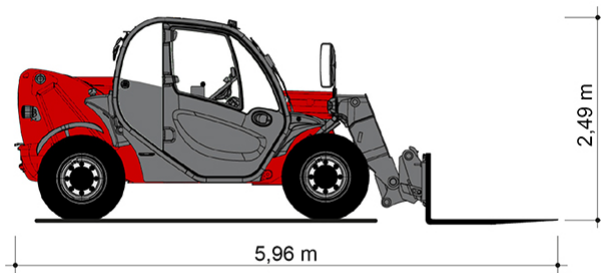

## TELESKOPSTAPLER TS 732

mit starrem Oberwagen

**Web:**

[www.cramer-arbeitsbuehnen.de](http://www.cramer-arbeitsbuehnen.de)

**Telefon:**

Brückenuntersichtgeräte: 02304 / 933-666

Arbeitsbühnen: 02304 / 933-555

### ADDITIONAL INFORMATION

|                                      |                          |
|--------------------------------------|--------------------------|
| <b>max. Hubhöhe (m)</b>              | 6.9                      |
| <b>max. Hubkraft (kg)</b>            | 3200                     |
| <b>max. seitliche Reichweite (m)</b> | 3.94                     |
| <b>Gewicht (kg)</b>                  | 6780                     |
| <b>Länge Gabelträger (m)</b>         | 1.2                      |
| <b>Fahrzeuglänge (m)</b>             | 5.96                     |
| <b>Breite (m)</b>                    | 2.34                     |
| <b>Höhe (m)</b>                      | 2.49                     |
| <b>Bodenfreiheit (m)</b>             | 0.45                     |
| <b>Antrieb</b>                       | Diesel                   |
| <b>Allrad</b>                        | Ja                       |
| <b>Einsatzbereich</b>                | außen                    |
| <b>Hersteller</b>                    | Manitou                  |
| <b>Hersteller-Typ</b>                | MT 732-75 Easy -ST 3B    |
| <b>Passendes Schulungsangebot</b>    | Teleskopstapler Schulung |