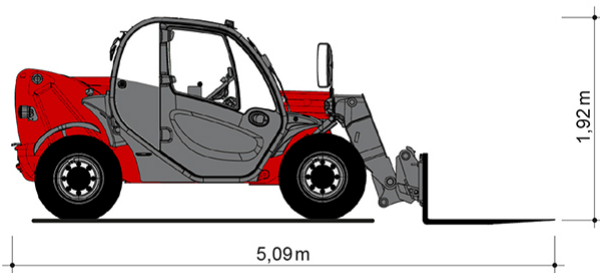

## TELESKOPSTAPLER TS 625 II

mit starrem Oberwagen

**Web:**

[www.cramer-arbeitsbuehnen.de](http://www.cramer-arbeitsbuehnen.de)

**Telefon:**

Brückenuntersichtgeräte: 02304 / 933-666

Arbeitsbühnen: 02304 / 933-555

### ADDITIONAL INFORMATION

<b>max. Hubhöhe (m)</b>	5,85
<b>max. Hubkraft (kg)</b>	2500
<b>max. seitliche Reichweite (m)</b>	3,4
<b>Nutzlast</b>	2500
<b>Gewicht (kg)</b>	4710
<b>Rußpartikelfilter</b>	Nein
<b>Stützen vorhanden</b>	Nein
<b>Fahrzeuglänge (m)</b>	5,09
<b>Breite (m)</b>	1,81
<b>Höhe (m)</b>	1,92
<b>Bodenfreiheit (m)</b>	0,33
<b>Antrieb</b>	Diesel
<b>Allrad</b>	Ja
<b>Bodenbeschaffenheit</b>	gerade/befestigt, unbefestigt
<b>Einsatzbereich</b>	außen
<b>Nicht markierende Reifen</b>	Nein
<b>Hersteller</b>	Manitou
<b>Hersteller-Typ</b>	MT 625 ST3B
<b>Passendes Schulungsangebot</b>	Teleskopstapler Schulung