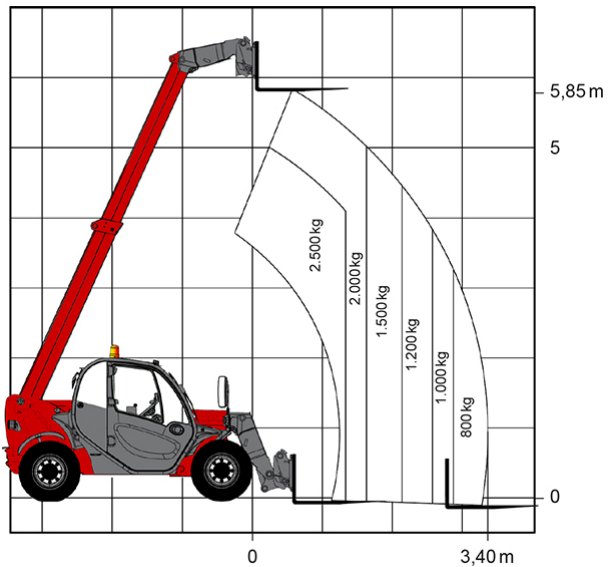

## TELESKOPSTAPLER TS 625 II

mit starrem Oberwagen

**Web:**

[www.cramer-arbeitsbuehnen.de](http://www.cramer-arbeitsbuehnen.de)

**Telefon:**

Brückenuntersichtgeräte: 02304 / 933-666

Arbeitsbühnen: 02304 / 933-555

### ADDITIONAL INFORMATION

<b>max. Hubhöhe (m)</b>	5,85
<b>max. Hubkraft (kg)</b>	2500
<b>max. seitliche Reichweite (m)</b>	3,4
<b>Nutzlast</b>	2500
<b>Gewicht (kg)</b>	4710
<b>Rußpartikelfilter</b>	Nein
<b>Stützen vorhanden</b>	Nein
<b>Fahrzeuglänge (m)</b>	5,09
<b>Breite (m)</b>	1,81
<b>Höhe (m)</b>	1,92
<b>Bodenfreiheit (m)</b>	0,33
<b>Antrieb</b>	Diesel
<b>Allrad</b>	Ja
<b>Bodenbeschaffenheit</b>	gerade/befestigt, unbefestigt
<b>Einsatzbereich</b>	außen
<b>Nicht markierende Reifen</b>	Nein
<b>Hersteller</b>	Manitou
<b>Hersteller-Typ</b>	MT 625 ST3B
<b>Passendes Schulungsangebot</b>	Teleskopstapler Schulung