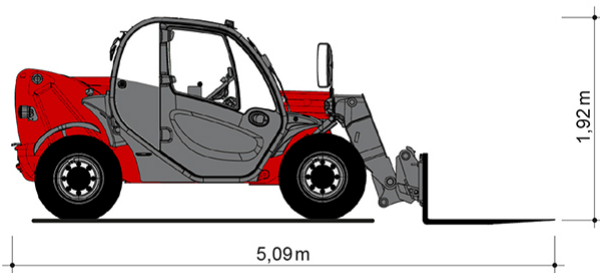

TELESKOPSTAPLER TS 625 II

mit starrem Oberwagen

Web:

www.cramer-arbeitsbuehnen.de

Telefon:

Brückenuntersichtgeräte: 02304 / 933-666

Arbeitsbühnen: 02304 / 933-555

Schulungen: 02304 / 933-588

Artikelnummer: N/A

Kategorie: [Teleskopstapler mieten](#)

ADDITIONAL INFORMATION

max. Hubhöhe (m)	5.85
max. Hubkraft (kg)	2500
max. seitliche Reichweite (m)	3.4
Nutzlast	2500
Gewicht (kg)	4710
Rußpartikelfilter	Nein
Stützen vorhanden	Nein
Fahrzeuglänge (m)	5.09
Breite (m)	1.81
Höhe (m)	1.92
Bodenfreiheit (m)	0.33
Antrieb	Diesel
Allrad	Ja
Bodenbeschaffenheit	gerade/befestigt, unbefestigt
Einsatzbereich	außen
Nicht markierende Reifen	Nein
Hersteller	Manitou
Hersteller-Typ	MT 625 ST3B
Passendes Schulungsangebot	Teleskopstapler Schulung