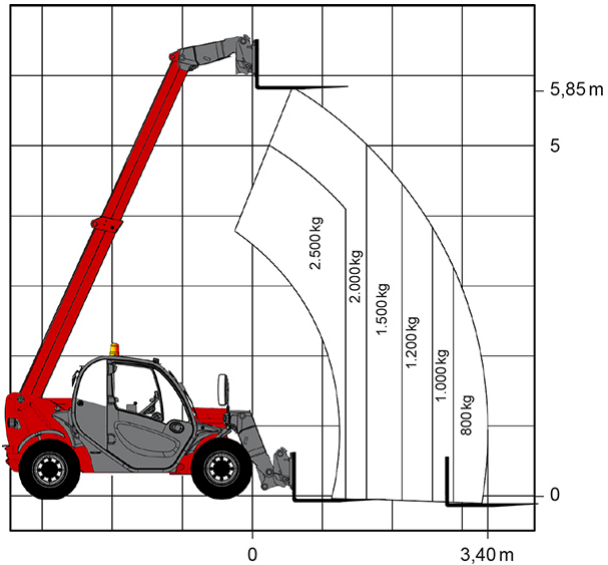

TELESKOPSTAPLER TS 625 II

mit starrem Oberwagen

Web:

www.cramer-arbeitsbuehnen.de

Telefon:

Brückenuntersichtgeräte: 02304 / 933-666

Arbeitsbühnen: 02304 / 933-555

Schulungen: 02304 / 933-588

Artikelnummer: N/A

Kategorie: [Teleskopstapler mieten](#)

ADDITIONAL INFORMATION

max. Hubhöhe (m)	5.85
max. Hubkraft (kg)	2500
max. seitliche Reichweite (m)	3.4
Nutzlast	2500
Gewicht (kg)	4710
Rußpartikelfilter	Nein
Stützen vorhanden	Nein
Fahrzeuglänge (m)	5.09
Breite (m)	1.81
Höhe (m)	1.92
Bodenfreiheit (m)	0.33
Antrieb	Diesel
Allrad	Ja
Bodenbeschaffenheit	gerade/befestigt, unbefestigt
Einsatzbereich	außen
Nicht markierende Reifen	Nein
Hersteller	Manitou
Hersteller-Typ	MT 625 ST3B
Passendes Schulungsangebot	Teleskopstapler Schulung