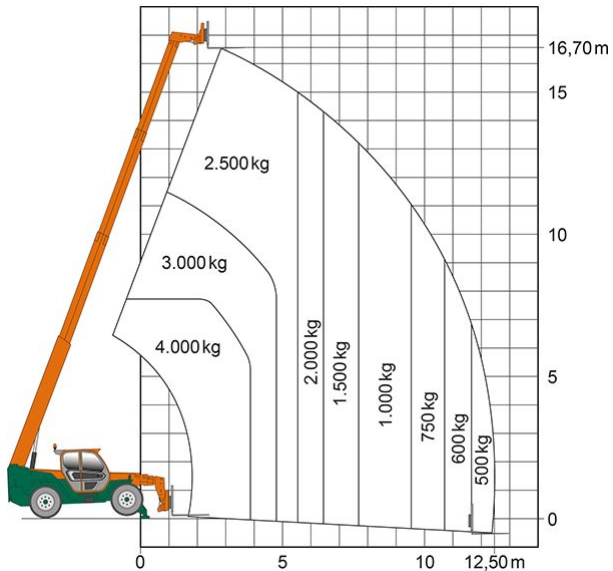

TELESKOPSTAPLER TS 1740 II

mit starrem Oberwagen

Web:

www.cramer-arbeitsbuehnen.de

Telefon:

Brückenuntersichtgeräte: 02304 / 933-666

Arbeitsbühnen: 02304 / 933-555

Schulungen: 02304 / 933-588

Artikelnummer: TS 1740 II

Kategorie: [Teleskopstapler mieten](#)

ADDITIONAL INFORMATION

max. Hubhöhe (m)	16.7
max. Hubkraft (kg)	4000
max. seitliche Reichweite (m)	12.5
Gewicht (kg)	10780
Stützen vorhanden	Ja
Abstützbreite (m)	2.7
Fahrzeuglänge (m)	7.05
Breite (m)	2.4
Höhe (m)	2.51
Antrieb	Diesel
Allrad	Ja
Hersteller	Merlo
Hersteller-Typ	P40.17
Passendes Schulungsangebot	Teleskopstapler Schulung

Alle Daten wurden präzise ermittelt, für etwaige Druckfehler übernehmen wir keine Haftung.