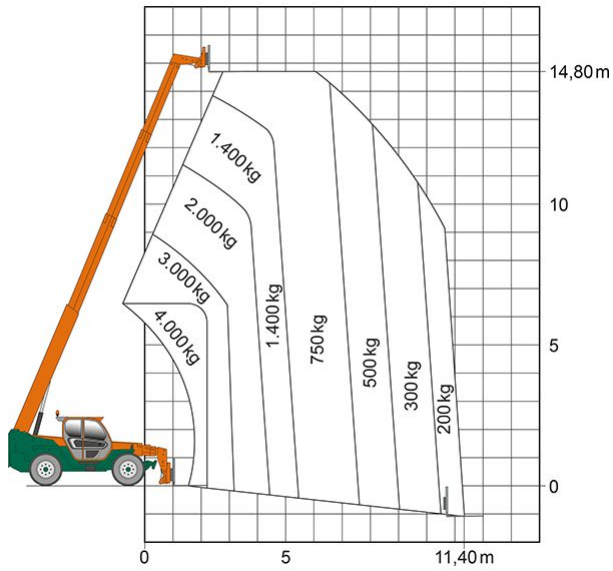

WEITERE BILDER

Alle Daten wurden präzise ermittelt, für etwaige Druckfehler übernehmen wir keine Haftung.