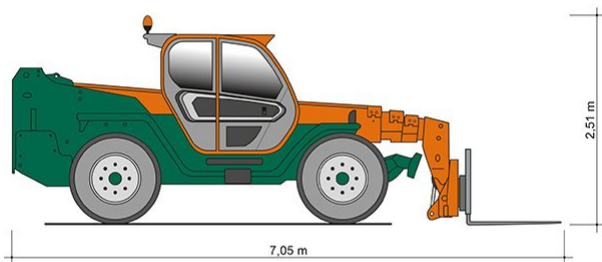

TELESKOPSTAPLER TS 1740 II

mit starrem Oberwagen

Web:

www.cramer-arbeitsbuehnen.de

Telefon:

Brückenuntersichtgeräte: 02304 / 933-666

Arbeitsbühnen: 02304 / 933-555

Schulungen: 02304 / 933-588

Artikelnummer: TS 1740 II

Kategorie: [Teleskopstapler mieten](#)

ADDITIONAL INFORMATION

max. Hubhöhe (m)	16.7
max. Hubkraft (kg)	4000
max. seitliche Reichweite (m)	12.5
Gewicht (kg)	10780
Stützen vorhanden	Ja
Abstützbreite (m)	2.7
Fahrzeuglänge (m)	7.05
Breite (m)	2.4
Höhe (m)	2.51
Antrieb	Diesel
Allrad	Ja
Hersteller	Merlo
Hersteller-Typ	P40.17
Passendes Schulungsangebot	Teleskopstapler Schulung