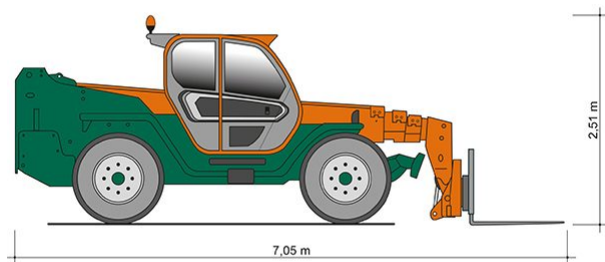

TELESKOPSTAPLER TS 1740 II

mit starrem Oberwagen

Web:

www.cramer-arbeitsbuehnen.de

Telefon:

Brückenuntersichtgeräte: 02304 / 933-666

Arbeitsbühnen: 02304 / 933-555

Schulungen: 02304 / 933-588

Artikelnummer: TS 1740 II

Kategorie: [Teleskopstapler mieten](#)

ADDITIONAL INFORMATION

max. Hubhöhe (m)	16.7
max. Hubkraft (kg)	4000
max. seitliche Reichweite (m)	12.5
Gewicht (kg)	10780
Stützen vorhanden	Ja
Abstützbreite (m)	2.7
Fahrzeuglänge (m)	7.05
Breite (m)	2.4
Höhe (m)	2.51
Antrieb	Diesel
Allrad	Ja
Hersteller	Merlo
Hersteller-Typ	P40.17
Passendes Schulungsangebot	Teleskopstapler Schulung