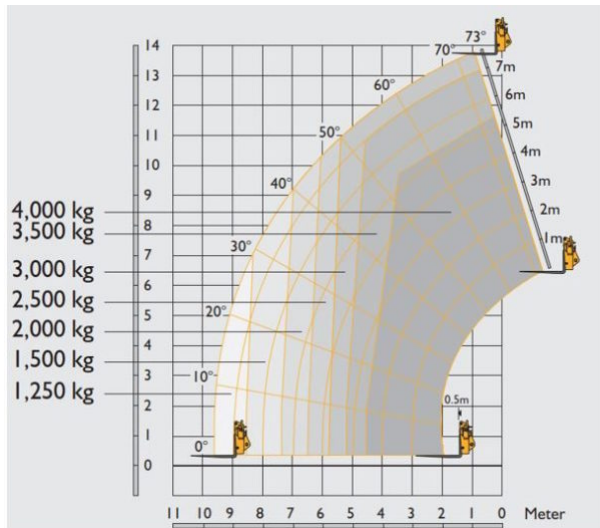

TELESKOPSTAPLER TS 1440

mit starrem Oberwagen

Web:

www.cramer-arbeitsbuehnen.de

Telefon:

Brückenuntersichtgeräte: 02304 / 933-666

Arbeitsbühnen: 02304 / 933-555

Schulungen: 02304 / 933-588

Artikelnummer: TS 1440

Kategorie: [Teleskopstapler mieten](#)

ADDITIONAL INFORMATION

max. Hubhöhe (m)	13.78
max. Hubkraft (kg)	4000
max. seitliche Reichweite (m)	9.64
Gewicht (kg)	10880
Länge Gabelträger (m)	1.2
Stützen vorhanden	Ja
Fahrzeuglänge (m)	7.43
Breite (m)	2.35
Höhe (m)	2.59
Abstützbreite (m)	2.57
Lastschwerpunktstand (m)	0.6
Antrieb	Diesel
Allrad	Ja
Einsatzbereich	außen
Hersteller	JCB
Hersteller-Typ	540-140 HiViz
Passendes Schulungsangebot	Teleskopstapler Schulung

Alle Daten wurden präzise ermittelt, für etwaige Druckfehler übernehmen wir keine Haftung.