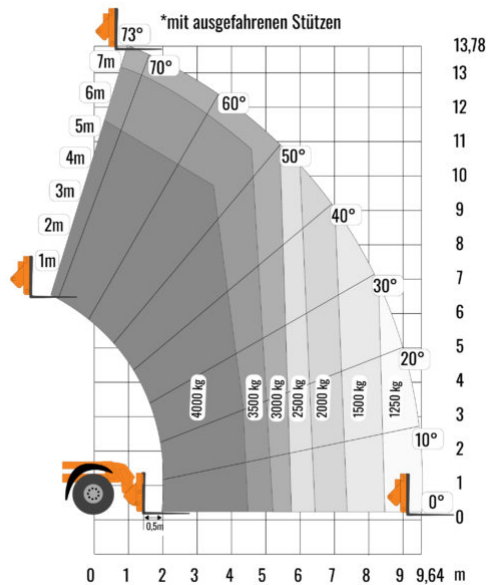

TELESKOPSTAPLER TS 1440

mit starrem Oberwagen

Web:

www.cramer-arbeitsbuehnen.de

Telefon:

Brückenuntersichtgeräte: 02304 / 933-666

Arbeitsbühnen: 02304 / 933-555

Schulungen: 02304 / 933-588

Artikelnummer: TS 1440

Kategorie: [Teleskopstapler mieten](#)

ADDITIONAL INFORMATION

max. Hubhöhe (m)	13.78
max. Hubkraft (kg)	4000
max. seitliche Reichweite (m)	9.64
Gewicht (kg)	10880
Länge Gabelträger (m)	1.2
Stützen vorhanden	Ja
Fahrzeuglänge (m)	7.43
Breite (m)	2.35
Höhe (m)	2.59
Abstützbreite (m)	2.57
Lastschwerpunktstand (m)	0.6
Antrieb	Diesel
Allrad	Ja
Einsatzbereich	außen
Hersteller	JCB
Hersteller-Typ	540-140 HiViz
Passendes Schulungsangebot	Teleskopstapler Schulung