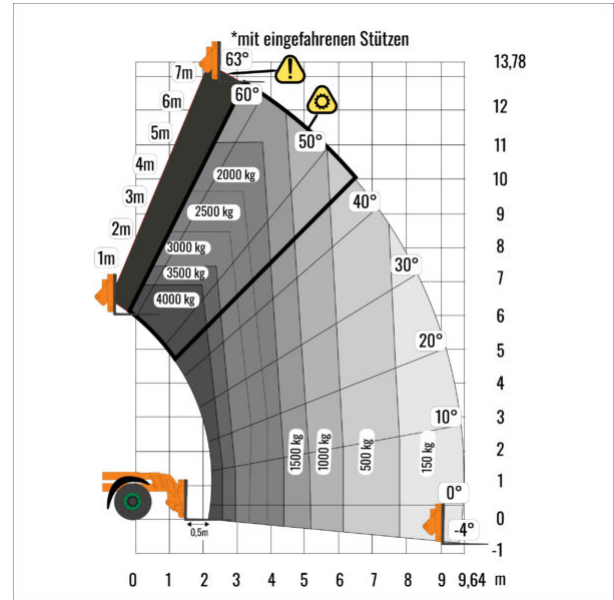

Artikelnummer: TS 1440

Kategorie: [Teleskopstapler mieten](#)

ADDITIONAL INFORMATION

max. Hubhöhe (m)	13.78
max. Hubkraft (kg)	4000
max. seitliche Reichweite (m)	9.64
Gewicht (kg)	10880
Länge Gabelträger (m)	1.2
Stützen vorhanden	Ja
Fahrzeuglänge (m)	7.43
Breite (m)	2.35
Höhe (m)	2.59
Abstützbreite (m)	2.57
Lastschwerpunktstand (m)	0.6
Antrieb	Diesel
Allrad	Ja
Einsatzbereich	außen
Hersteller	JCB
Hersteller-Typ	540-140 HiViz
Passendes Schulungsangebot	Teleskopstapler Schulung

Alle Daten wurden präzise ermittelt, für etwaige Druckfehler übernehmen wir keine Haftung.

WEITERE BILDER

Abgestützt

Stützen eingeklappt

Alle Daten wurden präzise ermittelt, für etwaige Druckfehler übernehmen wir keine Haftung.