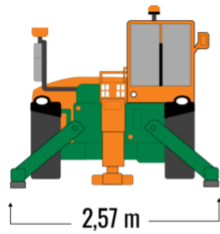

WEITERE BILDER

Abgestützt