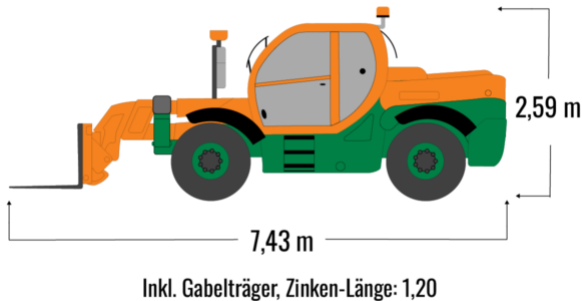

TELESKOPSTAPLER TS 1440

mit starrem Oberwagen

Web:

www.cramer-arbeitsbuehnen.de

Telefon:

Brückenuntersichtgeräte: 02304 / 933-666

Arbeitsbühnen: 02304 / 933-555

Schulungen: 02304 / 933-588

Artikelnummer: TS 1440

Kategorie: [Teleskopstapler mieten](#)

ADDITIONAL INFORMATION

max. Hubhöhe (m)	13.78
max. Hubkraft (kg)	4000
max. seitliche Reichweite (m)	9.64
Gewicht (kg)	10880
Länge Gabelträger (m)	1.2
Stützen vorhanden	Ja
Fahrzeuglänge (m)	7.43
Breite (m)	2.35
Höhe (m)	2.59
Abstützbreite (m)	2.57
Lastschwerpunktstand (m)	0.6
Antrieb	Diesel
Allrad	Ja
Einsatzbereich	außen
Hersteller	JCB
Hersteller-Typ	540-140 HiViz
Passendes Schulungsangebot	Teleskopstapler Schulung