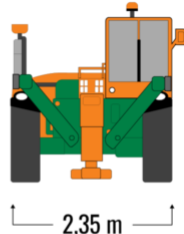

Stützen eingeklappt