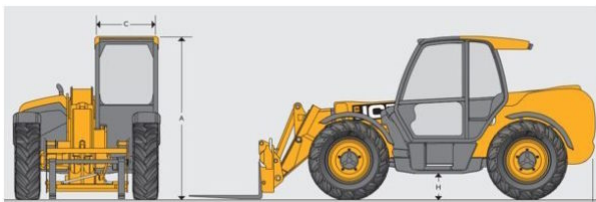

TELESKOPSTAPLER TS 1440

mit starrem Oberwagen

Web:

www.cramer-arbeitsbuehnen.de

Telefon:

Brückenuntersichtgeräte: 02304 / 933-666

Arbeitsbühnen: 02304 / 933-555

Schulungen: 02304 / 933-588

Artikelnummer: TS 1440

Kategorie: [Teleskopstapler mieten](#)

ADDITIONAL INFORMATION

max. Hubhöhe (m)	13.78
max. Hubkraft (kg)	4000
max. seitliche Reichweite (m)	9.64
Gewicht (kg)	10880
Länge Gabelträger (m)	1.2
Stützen vorhanden	Ja
Fahrzeuglänge (m)	7.43
Breite (m)	2.35
Höhe (m)	2.59
Abstützbreite (m)	2.57
Lastschwerpunktstand (m)	0.6
Antrieb	Diesel
Allrad	Ja
Einsatzbereich	außen
Hersteller	JCB
Hersteller-Typ	540-140 HiViz
Passendes Schulungsangebot	Teleskopstapler Schulung