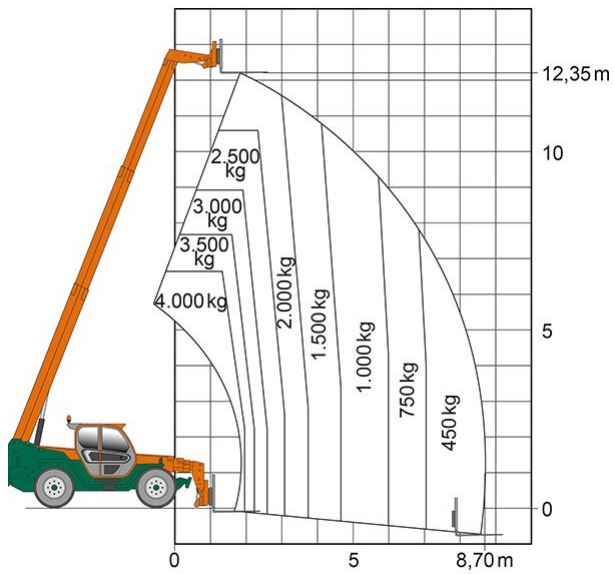

WEITERE BILDER

Alle Daten wurden präzise ermittelt, für etwaige Druckfehler übernehmen wir keine Haftung.