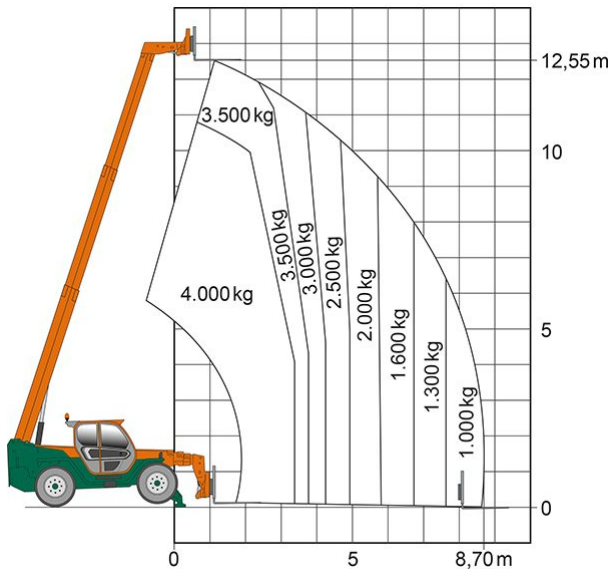

TELESKOPSTAPLER TS 1340

mit starrem Oberwagen

Web:

www.cramer-arbeitsbuehnen.de

Telefon:

Brückenuntersichtgeräte: 02304 / 933-666

Arbeitsbühnen: 02304 / 933-555

Schulungen: 02304 / 933-588

Artikelnummer: TS 1340

Kategorie: [Teleskopstapler mieten](#)

ADDITIONAL INFORMATION

max. Hubhöhe (m)	12.55
max. Hubkraft (kg)	4000
max. seitliche Reichweite (m)	8.7
Gewicht (kg)	9300
Stützen vorhanden	Ja
Fahrzeuglänge (m)	6.67
Breite (m)	2.24
Höhe (m)	2.43
Antrieb	Diesel
Allrad	Ja
Allradlenkung	Ja
Hersteller	Merlo
Hersteller-Typ	P40.13
Passendes Schulungsangebot	Teleskopstapler Schulung