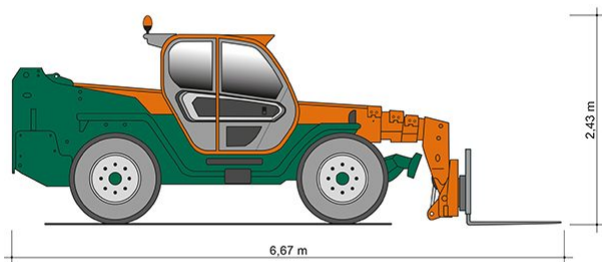

TELESKOPSTAPLER TS 1340

mit starrem Oberwagen

Web:

www.cramer-arbeitsbuehnen.de

Telefon:

Brückenuntersichtgeräte: 02304 / 933-666

Arbeitsbühnen: 02304 / 933-555

Schulungen: 02304 / 933-588

Artikelnummer: TS 1340

Kategorie: [Teleskopstapler mieten](#)

ADDITIONAL INFORMATION

max. Hubhöhe (m)	12.55
max. Hubkraft (kg)	4000
max. seitliche Reichweite (m)	8.7
Gewicht (kg)	9300
Stützen vorhanden	Ja
Fahrzeuglänge (m)	6.67
Breite (m)	2.24
Höhe (m)	2.43
Antrieb	Diesel
Allrad	Ja
Allradlenkung	Ja
Hersteller	Merlo
Hersteller-Typ	P40.13
Passendes Schulungsangebot	Teleskopstapler Schulung