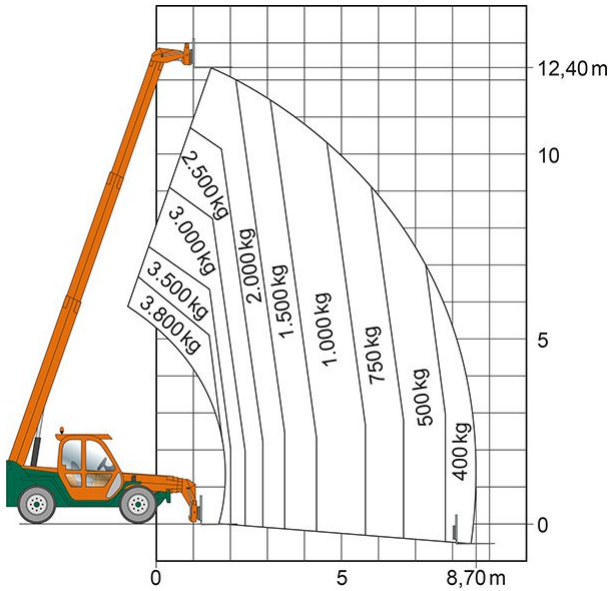

WEITERE BILDER

Alle Daten wurden präzise ermittelt, für etwaige Druckfehler übernehmen wir keine Haftung.