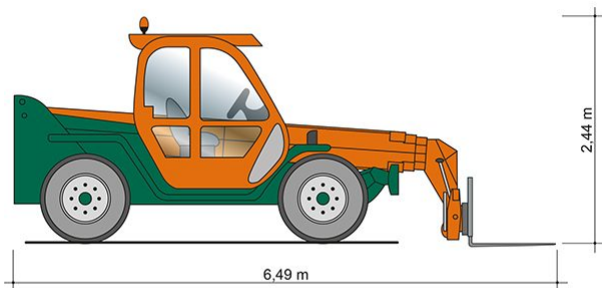

TELESKOPSTAPLER TS 1338

mit starrem Oberwagen

Web:

www.cramer-arbeitsbuehnen.de

Telefon:

Brückenuntersichtgeräte: 02304 / 933-666

Arbeitsbühnen: 02304 / 933-555

Schulungen: 02304 / 933-588

Artikelnummer: TS 1338

Kategorie: [Teleskopstapler mieten](#)

ADDITIONAL INFORMATION

max. Hubhöhe (m)	12.6
max. Hubkraft (kg)	3800
max. seitliche Reichweite (m)	8.7
Gewicht (kg)	8650
Stützen vorhanden	Ja
Fahrzeuglänge (m)	6.49
Breite (m)	2.22
Höhe (m)	2.44
Antrieb	Diesel
Allrad	Ja
Allradlenkung	Ja
Hersteller	Merlo
Hersteller-Typ	P38.13
Passendes Schulungsangebot	Teleskopstapler Schulung