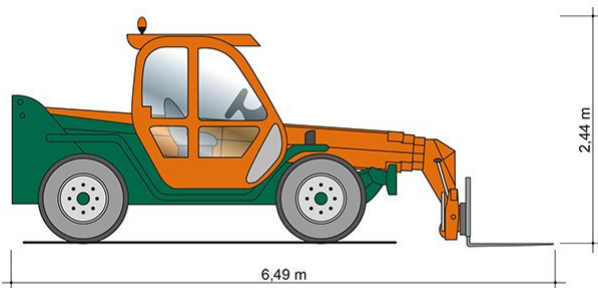

## TELESKOPSTAPLER TS 1338

mit starrem Oberwagen

**Web:**

[www.cramer-arbeitsbuehnen.de](http://www.cramer-arbeitsbuehnen.de)

**Telefon:**

Brückenuntersichtgeräte: 02304 / 933-666

Arbeitsbühnen: 02304 / 933-555

### ADDITIONAL INFORMATION

<b>max. Hubhöhe (m)</b>	12.6
<b>max. Hubkraft (kg)</b>	3800
<b>max. seitliche Reichweite (m)</b>	8.7
<b>Gewicht (kg)</b>	8650
<b>Stützen vorhanden</b>	Ja
<b>Fahrzeuglänge (m)</b>	6.49
<b>Breite (m)</b>	2.22
<b>Höhe (m)</b>	2.44
<b>Antrieb</b>	Diesel
<b>Allrad</b>	Ja
<b>Allradlenkung</b>	Ja
<b>Hersteller</b>	Merlo
<b>Hersteller-Typ</b>	P38.13
<b>Passendes Schulungsangebot</b>	Teleskopstapler Schulung