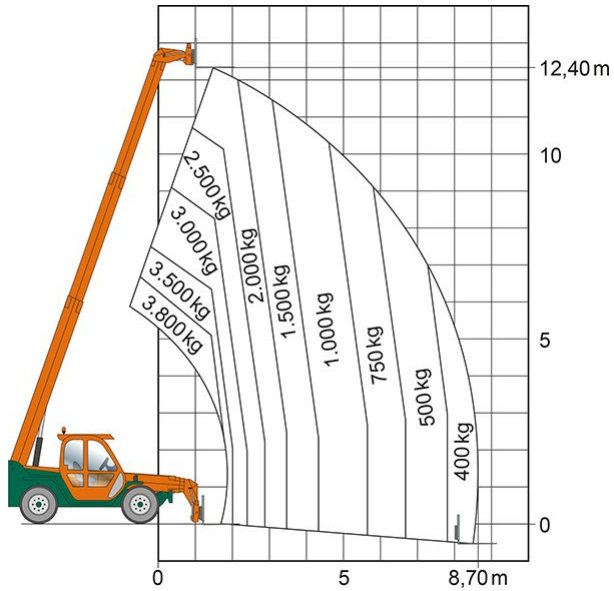

WEITERE BILDER

Alle Daten wurden präzise ermittelt, für etwaige Druckfehler übernehmen wir keine Haftung.