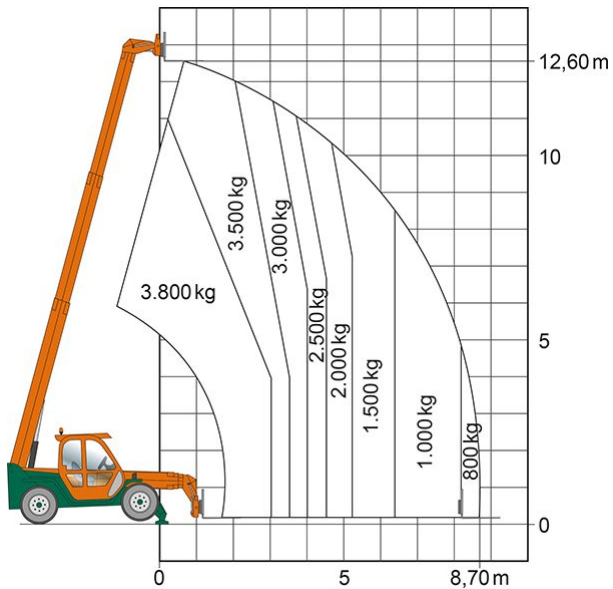

TELESKOPSTAPLER TS 1338

mit starrem Oberwagen

Web:

www.cramer-arbeitsbuehnen.de

Telefon:

Brückenuntersichtgeräte: 02304 / 933-666

Arbeitsbühnen: 02304 / 933-555

Schulungen: 02304 / 933-588

Artikelnummer: TS 1338

Kategorie: [Teleskopstapler mieten](#)

ADDITIONAL INFORMATION

max. Hubhöhe (m)	12.6
max. Hubkraft (kg)	3800
max. seitliche Reichweite (m)	8.7
Gewicht (kg)	8650
Stützen vorhanden	Ja
Fahrzeuglänge (m)	6.49
Breite (m)	2.22
Höhe (m)	2.44
Antrieb	Diesel
Allrad	Ja
Allradlenkung	Ja
Hersteller	Merlo
Hersteller-Typ	P38.13
Passendes Schulungsangebot	Teleskopstapler Schulung