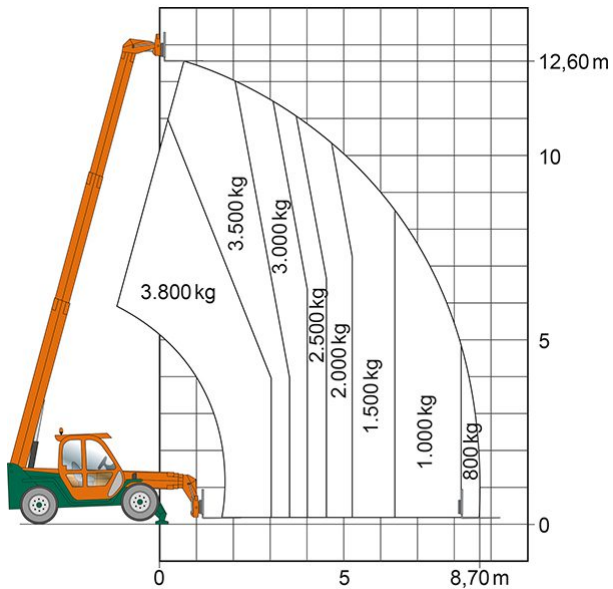

## TELESKOPSTAPLER TS 1338

mit starrem Oberwagen

**Web:**

[www.cramer-arbeitsbuehnen.de](http://www.cramer-arbeitsbuehnen.de)

**Telefon:**

Brückenuntersichtgeräte: 02304 / 933-666

Arbeitsbühnen: 02304 / 933-555

### ADDITIONAL INFORMATION

<b>max. Hubhöhe (m)</b>	12.6
<b>max. Hubkraft (kg)</b>	3800
<b>max. seitliche Reichweite (m)</b>	8.7
<b>Gewicht (kg)</b>	8650
<b>Stützen vorhanden</b>	Ja
<b>Fahrzeuglänge (m)</b>	6.49
<b>Breite (m)</b>	2.22
<b>Höhe (m)</b>	2.44
<b>Antrieb</b>	Diesel
<b>Allrad</b>	Ja
<b>Allradlenkung</b>	Ja
<b>Hersteller</b>	Merlo
<b>Hersteller-Typ</b>	P38.13
<b>Passendes Schulungsangebot</b>	Teleskopstapler Schulung