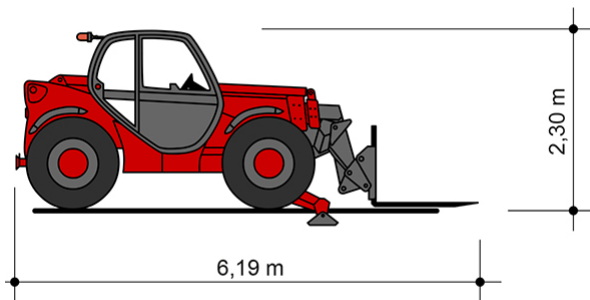

## TELESKOPSTAPLER TS 1030

mit starrem Oberwagen

**Web:**

[www.cramer-arbeitsbuehnen.de](http://www.cramer-arbeitsbuehnen.de)

**Telefon:**

Brückenuntersichtgeräte: 02304 / 933-666

Arbeitsbühnen: 02304 / 933-555

### ADDITIONAL INFORMATION

<b>max. Hubhöhe (m)</b>	9.98
<b>max. Hubkraft (kg)</b>	3000
<b>max. seitliche Reichweite (m)</b>	7.15
<b>Gewicht (kg)</b>	7470
<b>Stützen vorhanden</b>	Ja
<b>Fahrzeuglänge (m)</b>	6.19
<b>Breite (m)</b>	2.26
<b>Höhe (m)</b>	2.3
<b>Bodenfreiheit (m)</b>	0.45
<b>Antrieb</b>	Diesel
<b>Allrad</b>	Ja
<b>Allradlenkung</b>	Ja
<b>Hersteller</b>	Manitou
<b>Hersteller-Typ</b>	MT 1030 S
<b>Passendes Schulungsangebot</b>	Teleskopstapler Schulung