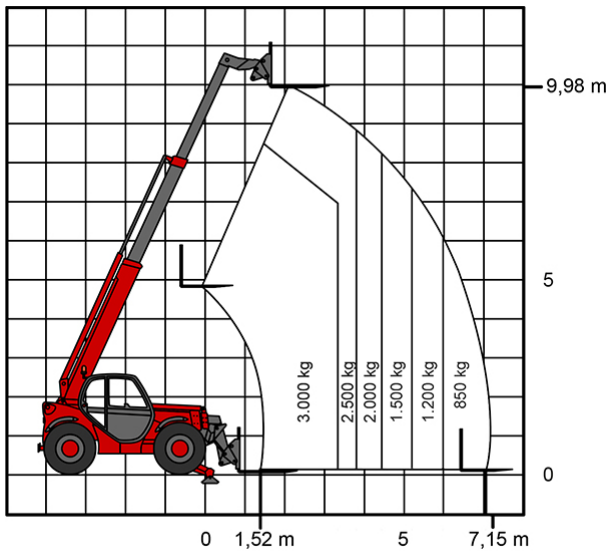

TELESKOPSTAPLER TS 1030

mit starrem Oberwagen

Web:

www.cramer-arbeitsbuehnen.de

Telefon:

Brückenuntersichtgeräte: 02304 / 933-666

Arbeitsbühnen: 02304 / 933-555

Schulungen: 02304 / 933-588

Artikelnummer: TS 1030

Kategorie: [Teleskopstapler mieten](#)

ADDITIONAL INFORMATION

max. Hubhöhe (m)	9.98
max. Hubkraft (kg)	3000
max. seitliche Reichweite (m)	7.15
Gewicht (kg)	7470
Stützen vorhanden	Ja
Fahrzeuglänge (m)	6.19
Breite (m)	2.26
Höhe (m)	2.3
Bodenfreiheit (m)	0.45
Antrieb	Diesel
Allrad	Ja
Allradlenkung	Ja
Hersteller	Manitou
Hersteller-Typ	MT 1030 S
Passendes Schulungsangebot	Teleskopstapler Schulung