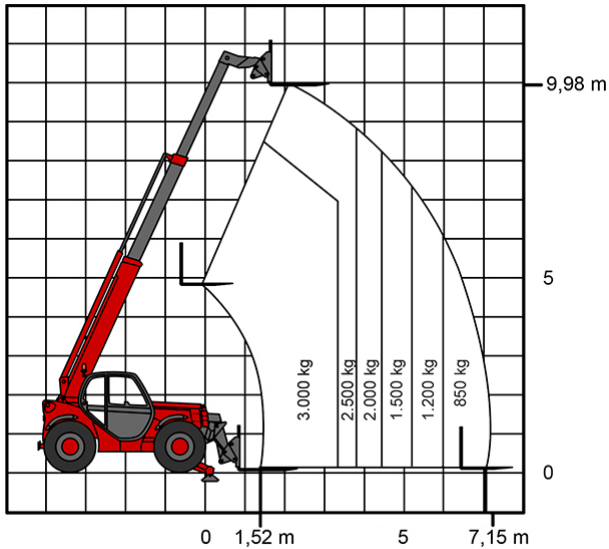

## TELESKOPSTAPLER TS 1030

mit starrem Oberwagen

**Web:**

[www.cramer-arbeitsbuehnen.de](http://www.cramer-arbeitsbuehnen.de)

**Telefon:**

Brückenuntersichtgeräte: 02304 / 933-666

Arbeitsbühnen: 02304 / 933-555

### ADDITIONAL INFORMATION

<b>max. Hubhöhe (m)</b>	9.98
<b>max. Hubkraft (kg)</b>	3000
<b>max. seitliche Reichweite (m)</b>	7.15
<b>Gewicht (kg)</b>	7470
<b>Stützen vorhanden</b>	Ja
<b>Fahrzeuglänge (m)</b>	6.19
<b>Breite (m)</b>	2.26
<b>Höhe (m)</b>	2.3
<b>Bodenfreiheit (m)</b>	0.45
<b>Antrieb</b>	Diesel
<b>Allrad</b>	Ja
<b>Allradlenkung</b>	Ja
<b>Hersteller</b>	Manitou
<b>Hersteller-Typ</b>	MT 1030 S
<b>Passendes Schulungsangebot</b>	Teleskopstapler Schulung