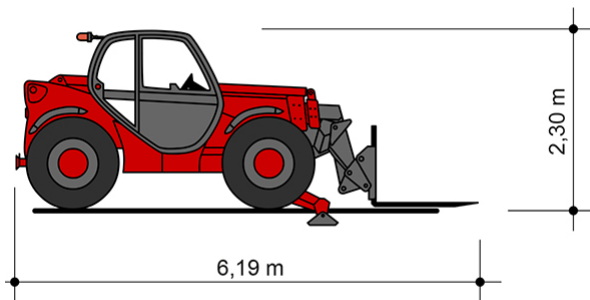

TELESKOPSTAPLER TS 1030

mit starrem Oberwagen

Web:

www.cramer-arbeitsbuehnen.de

Telefon:

Brückenuntersichtgeräte: 02304 / 933-666

Arbeitsbühnen: 02304 / 933-555

Schulungen: 02304 / 933-588

Artikelnummer: TS 1030

Kategorie: [Teleskopstapler mieten](#)

ADDITIONAL INFORMATION

max. Hubhöhe (m)	9.98
max. Hubkraft (kg)	3000
max. seitliche Reichweite (m)	7.15
Gewicht (kg)	7470
Stützen vorhanden	Ja
Fahrzeuglänge (m)	6.19
Breite (m)	2.26
Höhe (m)	2.3
Bodenfreiheit (m)	0.45
Antrieb	Diesel
Allrad	Ja
Allradlenkung	Ja
Hersteller	Manitou
Hersteller-Typ	MT 1030 S
Passendes Schulungsangebot	Teleskopstapler Schulung