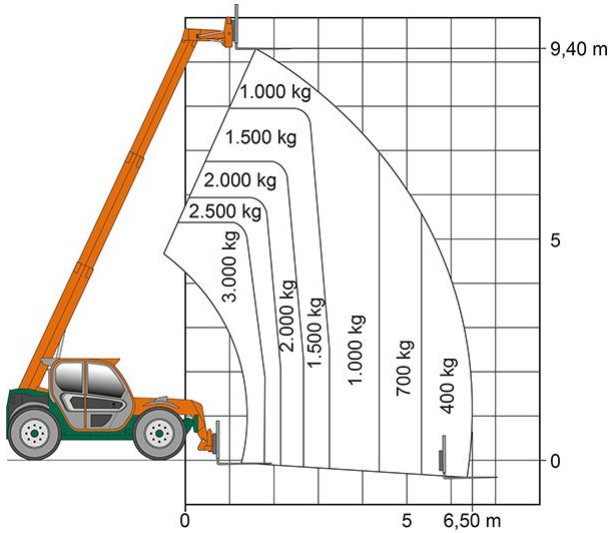

WEITERE BILDER

Alle Daten wurden präzise ermittelt, für etwaige Druckfehler übernehmen wir keine Haftung.