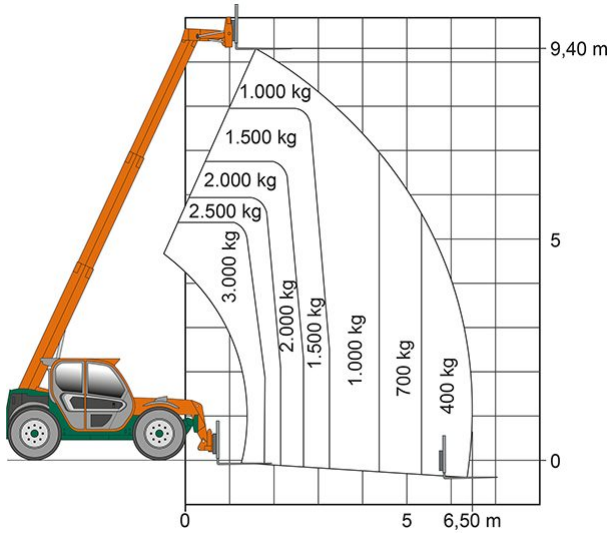

WEITERE BILDER

Alle Daten wurden präzise ermittelt, für etwaige Druckfehler übernehmen wir keine Haftung.