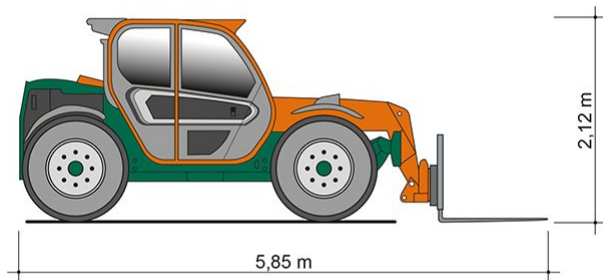

ADDITIONAL INFORMATION

max. Hubhöhe (m)	9.6
max. Hubkraft (kg)	3000
max. seitliche Reichweite (m)	6.5
Gewicht (kg)	7100
Stützen vorhanden	Ja
Fahrzeuglänge (m)	5.85
Breite (m)	2.1
Höhe (m)	2.12
Antrieb	Diesel
Allrad	Ja
Allradlenkung	Ja
Hersteller	Merlo
Hersteller-Typ	P30.10
Passendes Schulungsangebot	Teleskopstapler Schulung