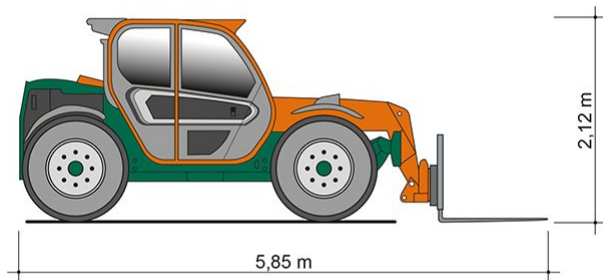

## TELESKOPSTAPLER TS 1030 II

mit starrem Oberwagen

**Web:**

[www.cramer-arbeitsbuehnen.de](http://www.cramer-arbeitsbuehnen.de)

**Telefon:**

Brückenuntersichtgeräte: 02304 / 933-666

Arbeitsbühnen: 02304 / 933-555

### ADDITIONAL INFORMATION

<b>max. Hubhöhe (m)</b>	9.6
<b>max. Hubkraft (kg)</b>	3000
<b>max. seitliche Reichweite (m)</b>	6.5
<b>Gewicht (kg)</b>	7100
<b>Stützen vorhanden</b>	Ja
<b>Fahrzeuglänge (m)</b>	5.85
<b>Breite (m)</b>	2.1
<b>Höhe (m)</b>	2.12
<b>Antrieb</b>	Diesel
<b>Allrad</b>	Ja
<b>Allradlenkung</b>	Ja
<b>Hersteller</b>	Merlo
<b>Hersteller-Typ</b>	P30.10
<b>Passendes Schulungsangebot</b>	Teleskopstapler Schulung