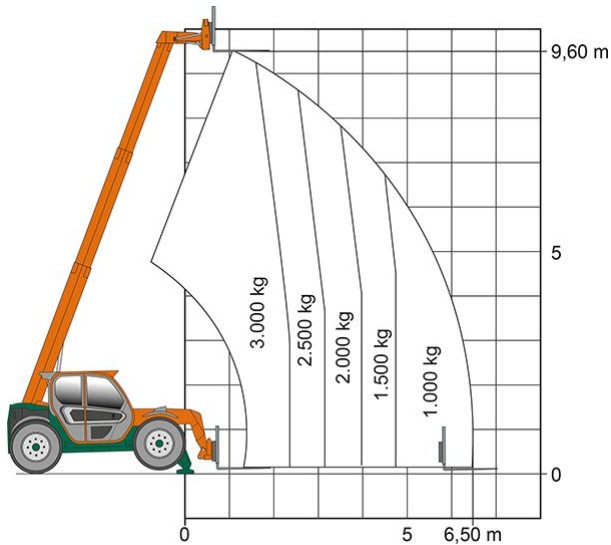

## TELESKOPSTAPLER TS 1030 II

mit starrem Oberwagen

**Web:**

[www.cramer-arbeitsbuehnen.de](http://www.cramer-arbeitsbuehnen.de)

**Telefon:**

Brückenuntersichtgeräte: 02304 / 933-666

Arbeitsbühnen: 02304 / 933-555

Schulungen: 02304 / 933-588

**Artikelnummer:** TS 1030 II

**Kategorie:** [Teleskopstapler mieten](#)

### ADDITIONAL INFORMATION

<b>max. Hubhöhe (m)</b>	9.6
<b>max. Hubkraft (kg)</b>	3000
<b>max. seitliche Reichweite (m)</b>	6.5
<b>Gewicht (kg)</b>	7100
<b>Stützen vorhanden</b>	Ja
<b>Fahrzeuglänge (m)</b>	5.85
<b>Breite (m)</b>	2.1
<b>Höhe (m)</b>	2.12
<b>Antrieb</b>	Diesel
<b>Allrad</b>	Ja
<b>Allradlenkung</b>	Ja
<b>Hersteller</b>	Merlo
<b>Hersteller-Typ</b>	P30.10
<b>Passendes Schulungsangebot</b>	Teleskopstapler Schulung