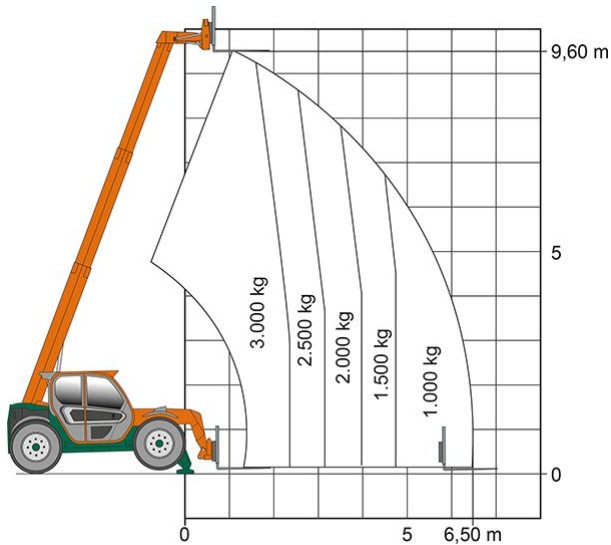

TELESKOPSTAPLER TS 1030 II

mit starrem Oberwagen

Web:

www.cramer-arbeitsbuehnen.de

Telefon:

Brückenuntersichtgeräte: 02304 / 933-666

Arbeitsbühnen: 02304 / 933-555

Schulungen: 02304 / 933-588

Artikelnummer: TS 1030 II

Kategorie: [Teleskopstapler mieten](#)

ADDITIONAL INFORMATION

max. Hubhöhe (m)	9.6
max. Hubkraft (kg)	3000
max. seitliche Reichweite (m)	6.5
Gewicht (kg)	7100
Stützen vorhanden	Ja
Fahrzeuglänge (m)	5.85
Breite (m)	2.1
Höhe (m)	2.12
Antrieb	Diesel
Allrad	Ja
Allradlenkung	Ja
Hersteller	Merlo
Hersteller-Typ	P30.10
Passendes Schulungsangebot	Teleskopstapler Schulung