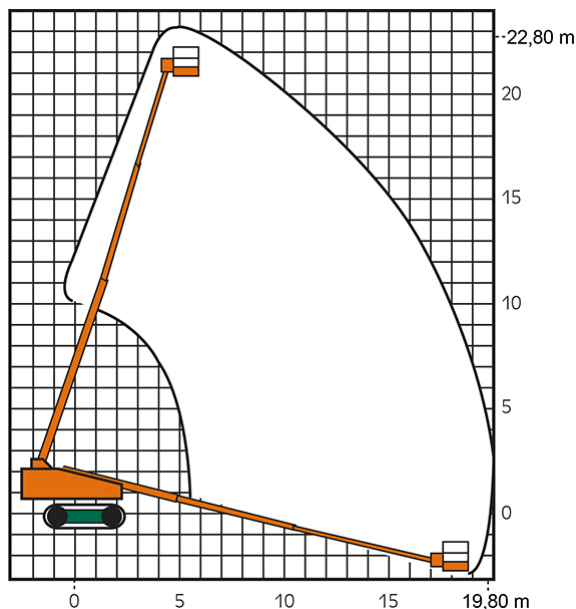

TELESKOP-ARBEITSBÜHNE RT 23

mit Raupenfahrwerk

Web:

www.cramer-arbeitsbuehnen.de

Telefon:

Brückenuntersichtgeräte: 02304 / 933-666

Arbeitsbühnen: 02304 / 933-555

Schulungen: 02304 / 933-588

Artikelnummer: RT 23

Kategorie: [Teleskop-Arbeitsbühnen mieten](#)

ADDITIONAL INFORMATION