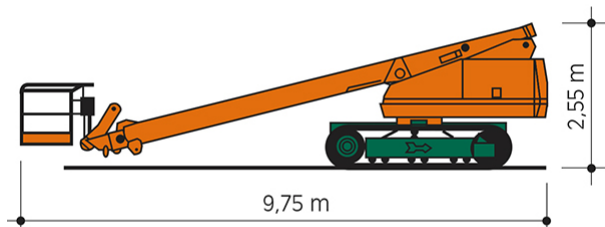

TELESKOP-ARBEITSBÜHNE RT 23

mit Raupenfahrwerk

Web:

www.cramer-arbeitsbuehnen.de

Telefon:

Brückenuntersichtgeräte: 02304 / 933-666

Arbeitsbühnen: 02304 / 933-555

Schulungen: 02304 / 933-588

Artikelnummer: RT 23

Kategorie: [Teleskop-Arbeitsbühnen mieten](#)

ADDITIONAL INFORMATION

Arbeitshöhe (m)	22.8
Plattformhöhe (m)	20.8
Korb schwenkbar (°)	180
max. seitliche Reichweite (m)	19.8
Korbbreite (m)	1.8
Korblänge (m)	0.75
max. Korbnutzlast (kg)	200
max. Personenzahl	2
Stützen vorhanden	Nein
Fahrzeuglänge (m)	9.75
Breite (m)	2.46
Höhe (m)	2.55
Gewicht (kg)	15300
Raupenantrieb	Stahl
Antrieb	Diesel
Allrad	Nein
Bodenbeschaffenheit	gerade/befestigt
Einsatzbereich	außen, innen
Nicht markierende Reifen	Nein
Arbeitsbereich	senkrecht nach oben, über Hindernisse nach oben, über hochgelegene Hindernisse nach oben
Passendes Schulungsangebot	IPAF Bedienschulung (3b)
Hersteller	Aichi
Hersteller-Typ	SR210