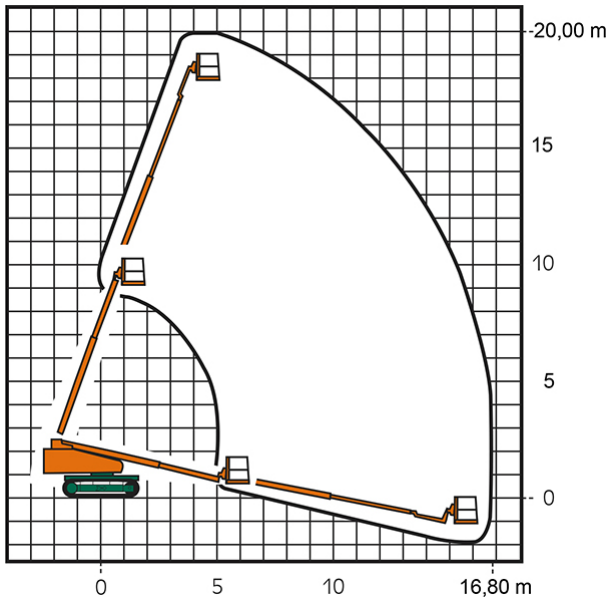

TELESKOP-ARBEITSBÜHNE RT 20

mit Raupenfahrwerk