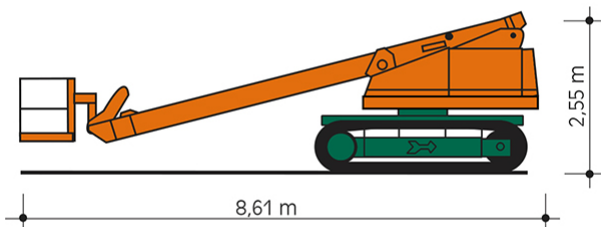

TELESKOP-ARBEITSBÜHNE RT 20

mit Raupenfahrwerk

Web:

www.cramer-arbeitsbuehnen.de

Telefon:

Brückenuntersichtgeräte: 02304 / 933-666

Arbeitsbühnen: 02304 / 933-555

Schulungen: 02304 / 933-588

Artikelnummer: RT 20

Kategorie: [Teleskop-Arbeitsbühnen mieten](#)

ADDITIONAL INFORMATION

Arbeitshöhe (m)	20
Plattformhöhe (m)	18
Korb schwenkbar (°)	180
max. seitliche Reichweite (m)	16.8
Korbbreite (m)	1.8
Korblänge (m)	0.75
max. Korbnutzlast (kg)	250
max. Personenzahl	2
Stützen vorhanden	Nein
Fahrzeuglänge (m)	8.61
Breite (m)	2.46
Höhe (m)	2.55
Gewicht (kg)	13500
Raupenantrieb	Stahl
Antrieb	Diesel
Allrad	Nein
Bodenbeschaffenheit	gerade/befestigt
Einsatzbereich	außen, innen
Nicht markierende Reifen	Nein
Passendes Schulungsangebot	IPAF Bedienschulung (3b)
Hersteller	Aichi
Hersteller-Typ	SR182