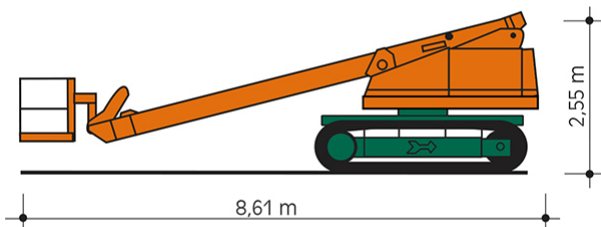

## TELESKOP-ARBEITSBÜHNE RT 20

mit Raupenfahrwerk

**Web:**

[www.cramer-arbeitsbuehnen.de](http://www.cramer-arbeitsbuehnen.de)

**Telefon:**

Brückenuntersichtgeräte: 02304 / 933-666

Arbeitsbühnen: 02304 / 933-555

### ADDITIONAL INFORMATION

<b>Arbeitshöhe (m)</b>	20
<b>Plattformhöhe (m)</b>	18
<b>Korb schwenkbar (°)</b>	180
<b>max. seitliche Reichweite (m)</b>	16.8
<b>Korbbreite (m)</b>	1.8
<b>Korblänge (m)</b>	0.75
<b>max. Korbnutzlast (kg)</b>	250
<b>max. Personenzahl</b>	2
<b>Stützen vorhanden</b>	Nein
<b>Fahrzeuglänge (m)</b>	8.61
<b>Breite (m)</b>	2.46
<b>Höhe (m)</b>	2.55
<b>Gewicht (kg)</b>	13500
<b>Raupenantrieb</b>	Stahl
<b>Antrieb</b>	Diesel
<b>Allrad</b>	Nein
<b>Bodenbeschaffenheit</b>	gerade/befestigt
<b>Einsatzbereich</b>	außen, innen
<b>Nicht markierende Reifen</b>	Nein
<b>Passendes Schulungsangebot</b>	IPAF Bedienschulung (3b)
<b>Hersteller</b>	Aichi
<b>Hersteller-Typ</b>	SR182