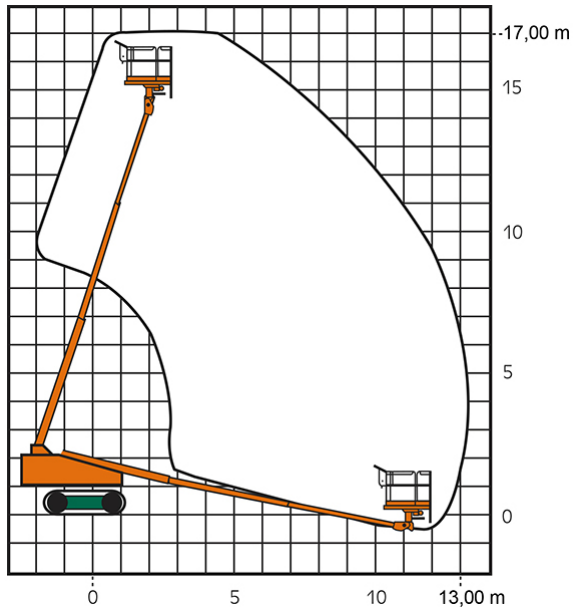

TELESKOP-ARBEITSBÜHNE RT 17

mit Raupenfahrwerk