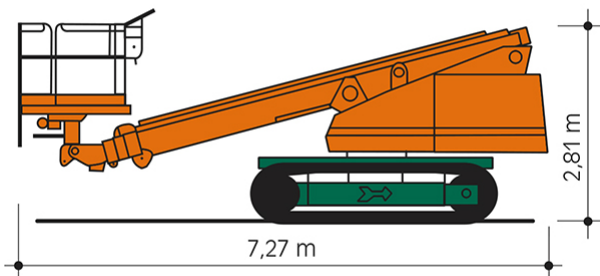

TELESKOP-ARBEITSBÜHNE RT 17

mit Raupenfahrwerk

Web:

www.cramer-arbeitsbuehnen.de

Telefon:

Brückenuntersichtgeräte: 02304 / 933-666

Arbeitsbühnen: 02304 / 933-555

Schulungen: 02304 / 933-588

Artikelnummer: RT 17

Kategorie: [Teleskop-Arbeitsbühnen mieten](#)

ADDITIONAL INFORMATION

Arbeitshöhe (m)	17
Plattformhöhe (m)	15
Korb schwenkbar (°)	200
max. seitliche Reichweite (m)	13
Korbbreite (m)	2.04
Korblänge (m)	1.39
max. Korbnutzlast (kg)	500
max. Personenzahl	5
Stützen vorhanden	Nein
Fahrzeuglänge (m)	7.27
Breite (m)	2.46
Höhe (m)	2.81
Gewicht (kg)	14500
Raupenantrieb	Stahl
Antrieb	Diesel
Allrad	Nein
Bodenbeschaffenheit	gerade/befestigt
Einsatzbereich	außen, innen
Nicht markierende Reifen	Nein
Passendes Schulungsangebot	IPAF Bedienschulung (3b)
Hersteller	Aichi
Hersteller-Typ	RZ 150 HD