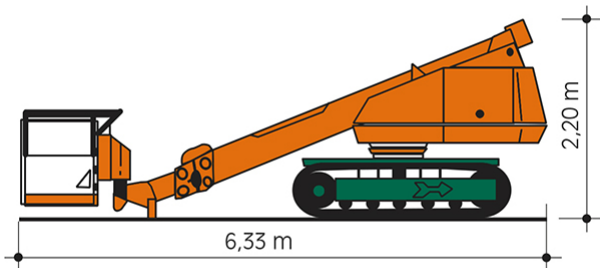

TELESKOP-ARBEITSBÜHNE RT 14

mit Raupenfahrwerk

Web:

www.cramer-arbeitsbuehnen.de

Telefon:

Brückenuntersichtgeräte: 02304 / 933-666

Arbeitsbühnen: 02304 / 933-555

Schulungen: 02304 / 933-588

Artikelnummer: RT 14

Kategorie: [Teleskop-Arbeitsbühnen mieten](#)

ADDITIONAL INFORMATION

Arbeitshöhe (m)	14
Plattformhöhe (m)	12
Korb schwenkbar (°)	180
max. seitliche Reichweite (m)	11.3
Korbbreite (m)	0.75
Korblänge (m)	1.83
max. Korbnutzlast (kg)	250
max. Personenzahl	2
Stützen vorhanden	Nein
Fahrzeuglänge (m)	6.33
Breite (m)	2.15
Höhe (m)	2.2
Gewicht (kg)	7650
Raupenantrieb	Stahl
Antrieb	Diesel
Allrad	Nein
Bodenbeschaffenheit	gerade/befestigt
Einsatzbereich	außen, innen
Nicht markierende Reifen	Nein
Passendes Schulungsangebot	IPAF Bedienschulung (3b)
Hersteller	Aichi
Hersteller-Typ	SR123