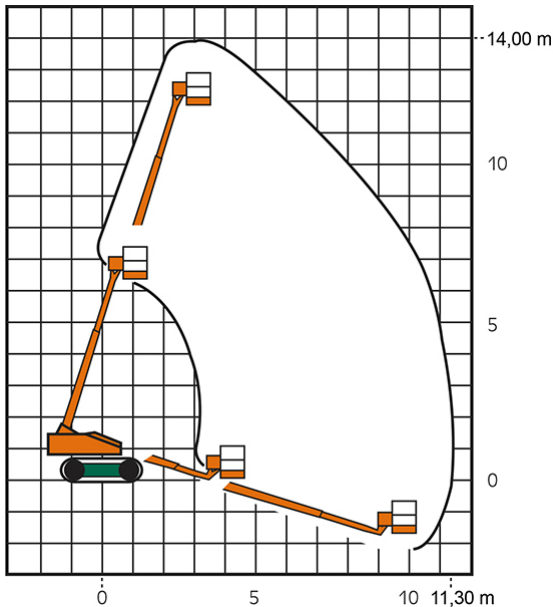

TELESKOP-ARBEITSBÜHNE RT 14

mit Raupenfahrwerk