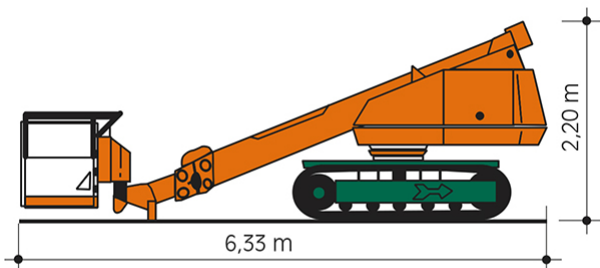

## TELESKOP-ARBEITSBÜHNE RT 14

mit Raupenfahrwerk

**Web:**

[www.cramer-arbeitsbuehnen.de](http://www.cramer-arbeitsbuehnen.de)

**Telefon:**

Brückenuntersichtgeräte: 02304 / 933-666

Arbeitsbühnen: 02304 / 933-555

### ADDITIONAL INFORMATION

<b>Arbeitshöhe (m)</b>	14
<b>Plattformhöhe (m)</b>	12
<b>Korb schwenkbar (°)</b>	180
<b>max. seitliche Reichweite (m)</b>	11.3
<b>Korbbreite (m)</b>	0.75
<b>Korblänge (m)</b>	1.83
<b>max. Korbnutzlast (kg)</b>	250
<b>max. Personenzahl</b>	2
<b>Stützen vorhanden</b>	Nein
<b>Fahrzeuglänge (m)</b>	6.33
<b>Breite (m)</b>	2.15
<b>Höhe (m)</b>	2.2
<b>Gewicht (kg)</b>	7650
<b>Raupenantrieb</b>	Stahl
<b>Antrieb</b>	Diesel
<b>Allrad</b>	Nein
<b>Bodenbeschaffenheit</b>	gerade/befestigt
<b>Einsatzbereich</b>	außen, innen
<b>Nicht markierende Reifen</b>	Nein
<b>Passendes Schulungsangebot</b>	IPAF Bedienschulung (3b)
<b>Hersteller</b>	Aichi
<b>Hersteller-Typ</b>	SR123