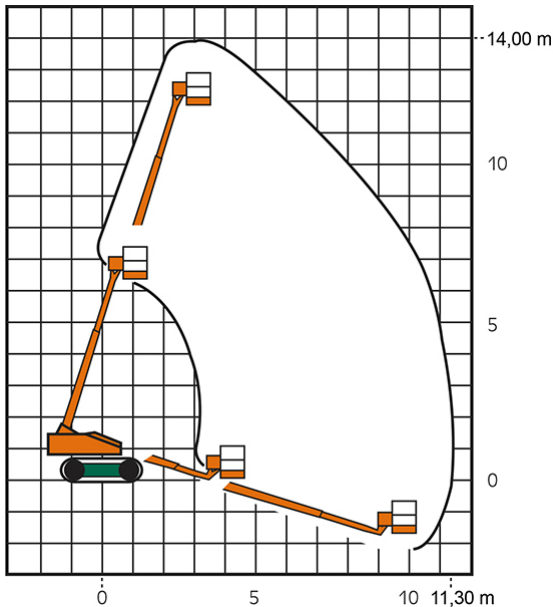

TELESKOP-ARBEITSBÜHNE RT 14

mit Raupenfahrwerk

Web:

www.cramer-arbeitsbuehnen.de

Telefon:

Brückenuntersichtgeräte: 02304 / 933-666

Arbeitsbühnen: 02304 / 933-555

Schulungen: 02304 / 933-588

Artikelnummer: RT 14

Kategorie: [Teleskop-Arbeitsbühnen mieten](#)

ADDITIONAL INFORMATION

Arbeitshöhe (m)	14
Plattformhöhe (m)	12
Korb schwenkbar (°)	180
max. seitliche Reichweite (m)	11.3
Korbbreite (m)	0.75
Korblänge (m)	1.83
max. Korbnutzlast (kg)	250
max. Personenzahl	2
Stützen vorhanden	Nein
Fahrzeuglänge (m)	6.33
Breite (m)	2.15
Höhe (m)	2.2
Gewicht (kg)	7650
Raupenantrieb	Stahl
Antrieb	Diesel
Allrad	Nein
Bodenbeschaffenheit	gerade/befestigt
Einsatzbereich	außen, innen
Nicht markierende Reifen	Nein
Passendes Schulungsangebot	IPAF Bedienschulung (3b)
Hersteller	Aichi
Hersteller-Typ	SR123