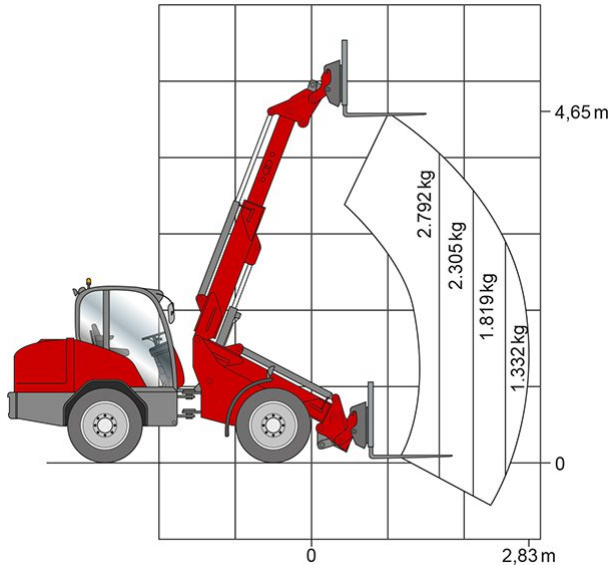

TELERADLADER TRL 528

starr

Web:

www.cramer-arbeitsbuehnen.de

Telefon:

Brückenuntersichtgeräte: 02304 / 933-666

Arbeitsbühnen: 02304 / 933-555

Schulungen: 02304 / 933-588

Artikelnummer: TRL 528

Kategorie: [Teleskopstapler mieten](#)

ADDITIONAL INFORMATION

max. Hubkraft (kg)	2792
max. seitliche Reichweite (m)	2.83
Gewicht (kg)	6300
max. Hubhöhe (m)	4.65
Stützen vorhanden	Nein
Fahrzeuglänge (m)	5.78
Breite (m)	1.9
Höhe (m)	2.53
Antrieb	Diesel
Allrad	Ja
Bodenbeschaffenheit	gerade/befestigt, unbefestigt
Einsatzbereich	außen
Nicht markierende Reifen	Nein
Passendes Schulungsangebot	Teleskopstapler Schulung
Hersteller	Schäffer
Hersteller-Typ	6680 T