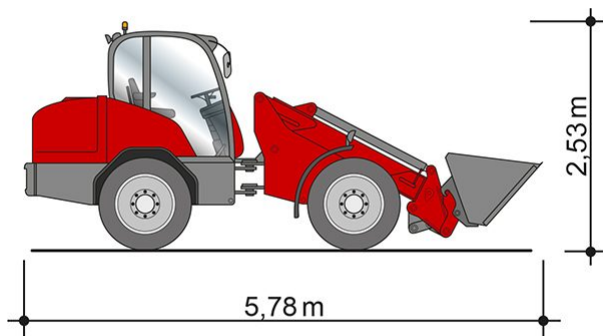

TELERADLADER TRL 528

starr

Web:

www.cramer-arbeitsbuehnen.de

Telefon:

Brückenuntersichtgeräte: 02304 / 933-666

Arbeitsbühnen: 02304 / 933-555

Schulungen: 02304 / 933-588

Artikelnummer: TRL 528

Kategorie: [Teleskopstapler mieten](#)

ADDITIONAL INFORMATION

max. Hubkraft (kg)	2792
max. seitliche Reichweite (m)	2.83
Gewicht (kg)	6300
max. Hubhöhe (m)	4.65
Stützen vorhanden	Nein
Fahrzeuglänge (m)	5.78
Breite (m)	1.9
Höhe (m)	2.53
Antrieb	Diesel
Allrad	Ja
Bodenbeschaffenheit	gerade/befestigt, unbefestigt
Einsatzbereich	außen
Nicht markierende Reifen	Nein
Passendes Schulungsangebot	Teleskopstapler Schulung
Hersteller	Schäffer
Hersteller-Typ	6680 T