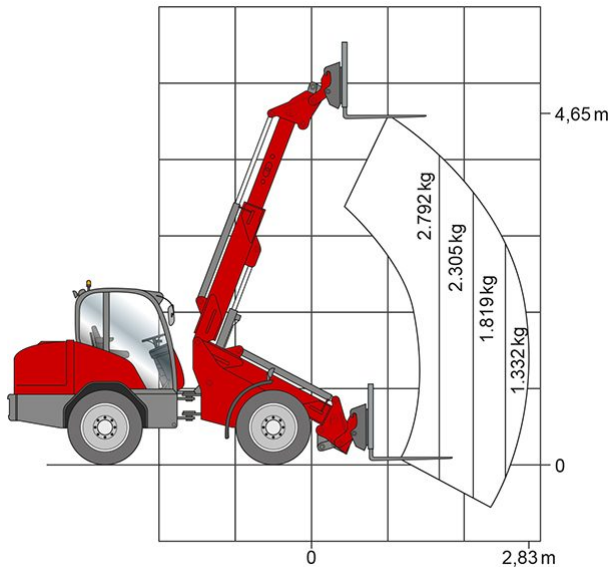

TELERADLADER TRL 528

starr

Web:

www.cramer-arbeitsbuehnen.de

Telefon:

Brückenuntersichtgeräte: 02304 / 933-666

Arbeitsbühnen: 02304 / 933-555

Schulungen: 02304 / 933-588

Artikelnummer: TRL 528

Kategorie: [Teleskopstapler mieten](#)

ADDITIONAL INFORMATION

max. Hubkraft (kg)	2792
max. seitliche Reichweite (m)	2.83
Gewicht (kg)	6300
max. Hubhöhe (m)	4.65
Stützen vorhanden	Nein
Fahrzeuglänge (m)	5.78
Breite (m)	1.9
Höhe (m)	2.53
Antrieb	Diesel
Allrad	Ja
Bodenbeschaffenheit	gerade/befestigt, unbefestigt
Einsatzbereich	außen
Nicht markierende Reifen	Nein
Passendes Schulungsangebot	Teleskopstapler Schulung
Hersteller	Schäffer
Hersteller-Typ	6680 T