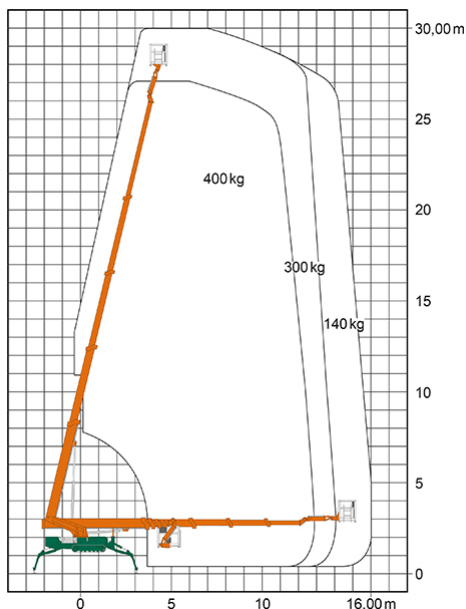

SPINNEN-ARBEITSBÜHNE RT 30 K+

mit Gummiraupenfahrwerk