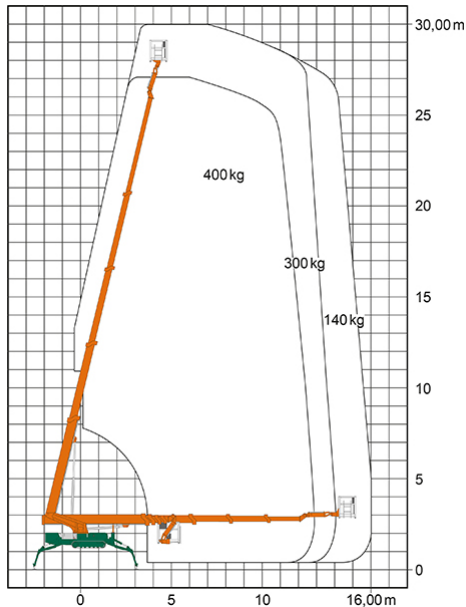

SPINNEN-ARBEITSBÜHNE RT 30 K+

mit Gummiraupenfahrwerk