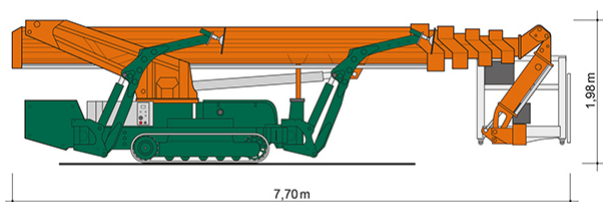

## SPINNEN-ARBEITSBÜHNE RT 30 K+

mit Gummiraupenfahrwerk

**Web:**

www.cramer-arbeitsbuehnen.de

**Telefon:**

Brückenuntersichtgeräte: 02304 / 933-666

Arbeitsbühnen: 02304 / 933-555

Schulungen: 02304 / 933-588

**Artikelnummer:** Spinnen-Arbeitsbühne RT 30 K+

**Kategorie:** [Spinnen-Arbeitsbühnen mieten](#)

### ADDITIONAL INFORMATION

<b>Arbeitshöhe (m)</b>	30
<b>Plattformhöhe (m)</b>	28
<b>max. seitliche Reichweite (m)</b>	16
<b>Korbbreite (m)</b>	0.8
<b>Korbhöhe (m)</b>	1.1
<b>Korblänge (m)</b>	1.2
<b>max. Korbnutzlast (kg)</b>	400
<b>Abstützbreite (m)</b>	2.99-5.6
<b>Fahrzeuglänge (m)</b>	7.7
<b>Breite (m)</b>	1.58
<b>Höhe (m)</b>	1.98
<b>Gewicht (kg)</b>	4583
<b>Antrieb</b>	230 V, Diesel
<b>Raupenantrieb</b>	Gummi
<b>Allrad</b>	Nein
<b>Einsatzbereich</b>	außen, innen
<b>Nicht markierende Reifen</b>	Ja
<b>Schwenkbereich (°)</b>	450
<b>Hersteller</b>	Teupen
<b>Hersteller-Typ</b>	LEO T 30 Plus
<b>Passendes Schulungsangebot</b>	IPAF Bedienschulung (1b)