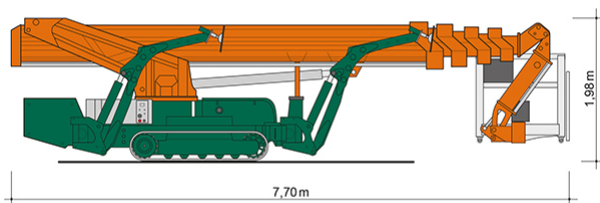

## SPINNEN-ARBEITSBÜHNE RT 30 K+

mit Gummiraupenfahrwerk

**Web:**

[www.cramer-arbeitsbuehnen.de](http://www.cramer-arbeitsbuehnen.de)

**Telefon:**

Brückenuntersichtgeräte: 02304 / 933-666

Arbeitsbühnen: 02304 / 933-555

Schulungen: 02304 / 933-588

**Artikelnummer:** Spinnen-Arbeitsbühne RT 30 K+

**Kategorie:** [Spinnen-Arbeitsbühnen mieten](#)

### ADDITIONAL INFORMATION

<b>Arbeitshöhe (m)</b>	30
<b>Plattformhöhe (m)</b>	28
<b>max. seitliche Reichweite (m)</b>	16
<b>Korbbreite (m)</b>	0.8
<b>Korbhöhe (m)</b>	1.1
<b>Korblänge (m)</b>	1.2
<b>max. Korbnutzlast (kg)</b>	400
<b>Abstützbreite (m)</b>	2.99-5.6
<b>Fahrzeuglänge (m)</b>	7.7
<b>Breite (m)</b>	1.58
<b>Höhe (m)</b>	1.98
<b>Gewicht (kg)</b>	4583
<b>Antrieb</b>	230 V, Diesel
<b>Raupenantrieb</b>	Gummi
<b>Allrad</b>	Nein
<b>Einsatzbereich</b>	außen, innen
<b>Nicht markierende Reifen</b>	Ja
<b>Schwenkbereich (°)</b>	450
<b>Hersteller</b>	Teupen
<b>Hersteller-Typ</b>	LEO T 30 Plus
<b>Passendes Schulungsangebot</b>	IPAF Bedienschulung (1b)