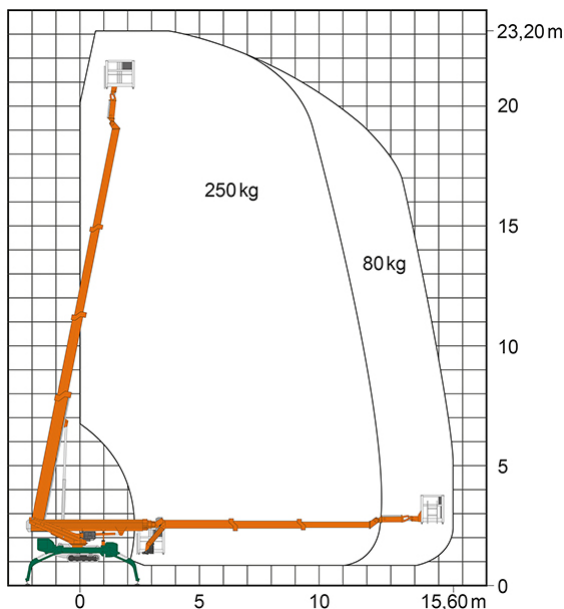

## SPINNEN-ARBEITSBÜHNE RT 23 K

mit Gummiraupenfahrwerk

**Web:**

www.cramer-arbeitsbuehnen.de

**Telefon:**

Brückenuntersichtgeräte: 02304 / 933-666

Arbeitsbühnen: 02304 / 933-555

Schulungen: 02304 / 933-588

### ADDITIONAL INFORMATION

<b>Arbeitshöhe (m)</b>	23.2
<b>Plattformhöhe (m)</b>	21.2
<b>max. seitliche Reichweite (m)</b>	(250 kg) 12,50 / (80 kg) 15,60
<b>Korbbreite (m)</b>	0.8
<b>Korblänge (m)</b>	1.2
<b>max. Korbnutzlast (kg)</b>	250
<b>Abstützbreite (m)</b>	2.96
<b>Abstützbreite (m) einseitig</b>	3.82
<b>Abstützbreite (m) beidseitig</b>	4.68
<b>max. zulässige Schrägneigung (%)</b>	30
<b>Bodenfreiheit (m)</b>	0.42
<b>Korb schwenkbar (°)</b>	180
<b>Breite (m)</b>	0.99
<b>Fahrzeuglänge (m)</b>	6.2
<b>Höhe (m)</b>	1.99
<b>Gewicht (kg)</b>	2975
<b>1.000 Volt Isolierung</b>	Nein
<b>Antrieb</b>	230 V, Diesel
<b>Raupenantrieb</b>	Gummi
<b>Allrad</b>	Nein
<b>Einsatzbereich</b>	außen, innen
<b>Nicht markierende Reifen</b>	Ja
<b>Hersteller</b>	Teupen
<b>Hersteller-Typ</b>	Leo 23 T
<b>Passendes Schulungsangebot</b>	IPAF Bedienschulung (1b)