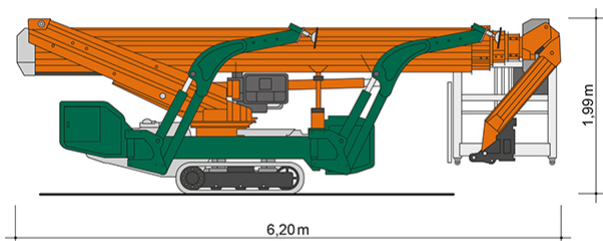

## SPINNEN-ARBEITSBÜHNE RT 23 K

mit Gummiraupenfahrwerk

**Web:**

www.cramer-arbeitsbuehnen.de

**Telefon:**

Brückenuntersichtgeräte: 02304 / 933-666

Arbeitsbühnen: 02304 / 933-555

Schulungen: 02304 / 933-588

**Artikelnummer:** RT 23 K SPINNE

**Kategorie:** [Spinnen-Arbeitsbühnen mieten](#)

### ADDITIONAL INFORMATION

<b>Arbeitshöhe (m)</b>	23.2
<b>Plattformhöhe (m)</b>	21.2
<b>max. seitliche Reichweite (m)</b>	(250 kg) 12,50 / (80 kg) 15,60
<b>Korbbreite (m)</b>	0.8
<b>Korblänge (m)</b>	1.2
<b>max. Korbnutzlast (kg)</b>	250
<b>Abstützbreite (m)</b>	2.96
<b>Abstützbreite (m) einseitig</b>	3.82
<b>Abstützbreite (m) beidseitig</b>	4.68
<b>max. zulässige Schrägneigung (%)</b>	30
<b>Bodenfreiheit (m)</b>	0.42
<b>Korb schwenkbar (°)</b>	180
<b>Breite (m)</b>	0.99
<b>Fahrzeuglänge (m)</b>	6.2
<b>Höhe (m)</b>	1.99
<b>Gewicht (kg)</b>	2975
<b>1.000 Volt Isolierung</b>	Nein
<b>Antrieb</b>	230 V, Diesel
<b>Raupenantrieb</b>	Gummi
<b>Allrad</b>	Nein
<b>Einsatzbereich</b>	außen, innen
<b>Nicht markierende Reifen</b>	Ja
<b>Hersteller</b>	Teupen
<b>Hersteller-Typ</b>	Leo 23 T
<b>Passendes Schulungsangebot</b>	IPAF Bedienschulung (1b)