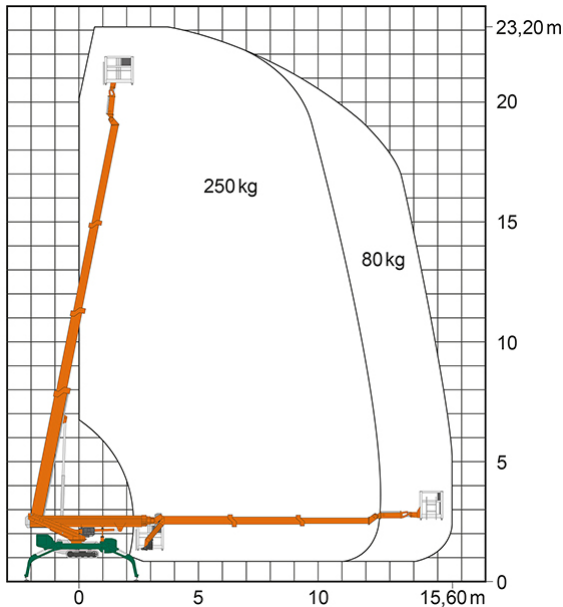

SPINNEN-ARBEITSBÜHNE RT 23 K mit Gummiraupenfahrwerk

Web:

www.cramer-arbeitsbuehnen.de

Telefon:

Brückenuntersichtgeräte: 02304 / 933-666

Arbeitsbühnen: 02304 / 933-555

Schulungen: 02304 / 933-588

Artikelnummer: RT 23 K SPINNE

Kategorie: [Spinnen-Arbeitsbühnen mieten](#)

ADDITIONAL INFORMATION

Arbeitshöhe (m)	23.2
Plattformhöhe (m)	21.2
max. seitliche Reichweite (m)	(250 kg) 12,50 / (80 kg) 15,60
Korbbreite (m)	0.8
Korblänge (m)	1.2
max. Korbnutzlast (kg)	250
Abstützbreite (m)	2.96
Abstützbreite (m) einseitig	3.82
Abstützbreite (m) beidseitig	4.68
max. zulässige Schrägneigung (%)	30
Bodenfreiheit (m)	0.42
Korb schwenkbar (°)	180
Breite (m)	0.99
Fahrzeuglänge (m)	6.2
Höhe (m)	1.99
Gewicht (kg)	2975
1.000 Volt Isolierung	Nein
Antrieb	230 V, Diesel
Raupenantrieb	Gummi
Allrad	Nein
Einsatzbereich	außen, innen
Nicht markierende Reifen	Ja
Hersteller	Teupen
Hersteller-Typ	Leo 23 T
Passendes Schulungsangebot	IPAF Bedienschulung (1b)