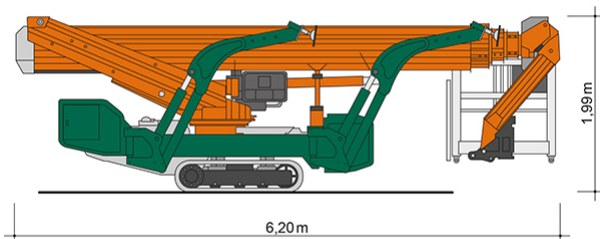

SPINNEN-ARBEITSBÜHNE RT 23 K mit Gummiraupenfahrwerk

Web:

www.cramer-arbeitsbuehnen.de

Telefon:

Brückenuntersichtgeräte: 02304 / 933-666

Arbeitsbühnen: 02304 / 933-555

Schulungen: 02304 / 933-588

Artikelnummer: RT 23 K SPINNE

Kategorie: [Spinnen-Arbeitsbühnen mieten](#)

ADDITIONAL INFORMATION

Arbeitshöhe (m)	23.2
Plattformhöhe (m)	21.2
max. seitliche Reichweite (m)	(250 kg) 12,50 / (80 kg) 15,60
Korbbreite (m)	0.8
Korblänge (m)	1.2
max. Korbnutzlast (kg)	250
Abstützbreite (m)	2.96
Abstützbreite (m) einseitig	3.82
Abstützbreite (m) beidseitig	4.68
max. zulässige Schrägneigung (%)	30
Bodenfreiheit (m)	0.42
Korb schwenkbar (°)	180
Breite (m)	0.99
Fahrzeuglänge (m)	6.2
Höhe (m)	1.99
Gewicht (kg)	2975
1.000 Volt Isolierung	Nein
Antrieb	230 V, Diesel
Raupenantrieb	Gummi
Allrad	Nein
Einsatzbereich	außen, innen
Nicht markierende Reifen	Ja
Hersteller	Teupen
Hersteller-Typ	Leo 23 T
Passendes Schulungsangebot	IPAF Bedienschulung (1b)