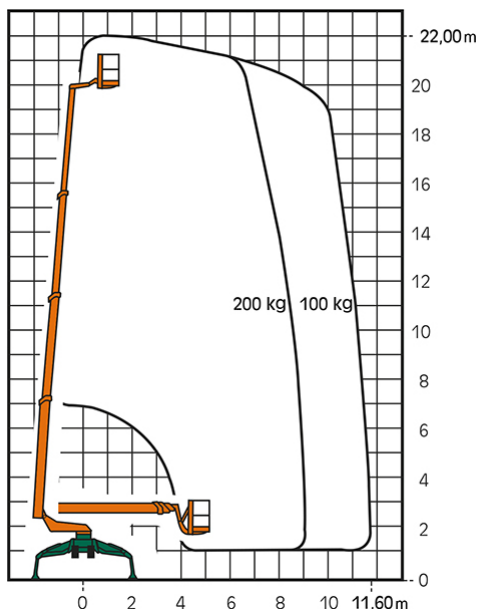

SPINNEN-ARBEITSBÜHNE RT 22

mit Gummiraupenfahrwerk