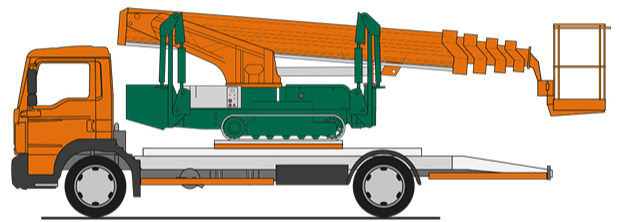

WEITERE BILDER

Alle Daten wurden präzise ermittelt, für etwaige Druckfehler übernehmen wir keine Haftung.