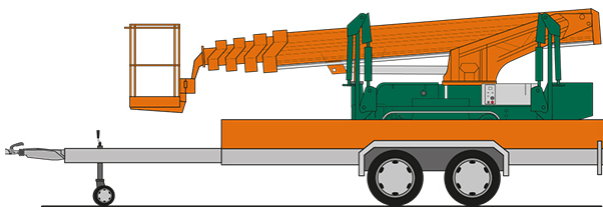

WEITERE BILDER

Alle Daten wurden präzise ermittelt, für etwaige Druckfehler übernehmen wir keine Haftung.