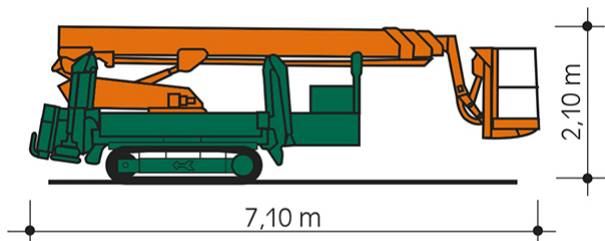

SPINNEN-ARBEITSBÜHNE RT 22

mit Gummiraupenfahrwerk

Web:

www.cramer-arbeitsbuehnen.de

Telefon:

Brückenuntersichtgeräte: 02304 / 933-666

Arbeitsbühnen: 02304 / 933-555

Schulungen: 02304 / 933-588

Artikelnummer: RT 22 SPINNE

Kategorie: [Spinnen-Arbeitsbühnen mieten](#)

ADDITIONAL INFORMATION

Arbeitshöhe (m)	22
Plattformhöhe (m)	20
max. seitliche Reichweite (m)	11.6
Korbbreite (m)	0.68
Korblänge (m)	1.2
max. Korbnutzlast (kg)	200
max. Personenzahl	2
Abstützbreite (m)	3.7-4.1
Fahrzeuglänge (m)	7.1
Breite (m)	1
Höhe (m)	2.1
Gewicht (kg)	3250
1.000 Volt Isolierung	Nein
Antrieb	230 V, Diesel
Raupenantrieb	Gummi
Allrad	Nein
Einsatzbereich	außen, innen
Nicht markierende Reifen	Nein
Hersteller	Ruthmann
Hersteller-Typ	TR 200
Passendes Schulungsangebot	IPAF Bedienschulung (1b)