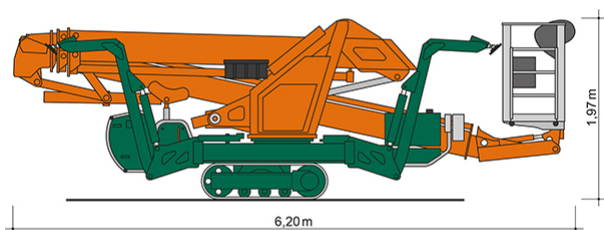

SPINNEN-ARBEITSBÜHNE RGT 23

Gelenk-Teleskop mit Gummiraupenfahrwerk

Web:

www.cramer-arbeitsbuehnen.de

Telefon:

Brückenuntersichtgeräte: 02304 / 933-666

Arbeitsbühnen: 02304 / 933-555

Schulungen: 02304 / 933-588

Artikelnummer: Spinnen-Arbeitsbühne RGT 23

Kategorie: [Spinnen-Arbeitsbühnen mieten](#)

ADDITIONAL INFORMATION

Arbeitshöhe (m)	23
Plattformhöhe (m)	21
max. seitliche Reichweite (m)	11.2
Übergreifhöhe (m)	4.8-11.5
Korbbreite (m)	0.7
Korbhöhe (m)	1.1
Korblänge (m)	1.4
max. Korbnutzlast (kg)	200
Abstützbreite (m)	2.58-4.33
Fahrzeuglänge (m)	6.2
Breite (m)	0.98
Höhe (m)	1.97
Gewicht (kg)	2990
1.000 Volt Isolierung	Nein
Antrieb	230 V, Diesel
Raupenantrieb	Gummi
Allrad	Nein
Einsatzbereich	außen, innen
Nicht markierende Reifen	Ja
Schwenkbereich (°)	360
Hersteller	Teupen
Hersteller-Typ	LEO 23 GT
Passendes Schulungsangebot	IPAF Bedienschulung (1b)