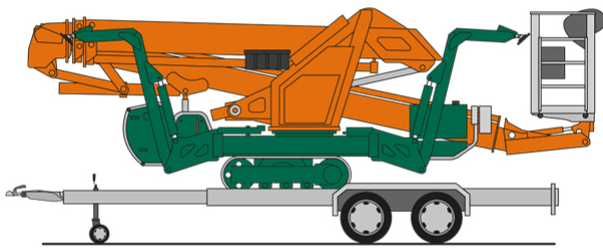

WEITERE BILDER

Alle Daten wurden präzise ermittelt, für etwaige Druckfehler übernehmen wir keine Haftung.