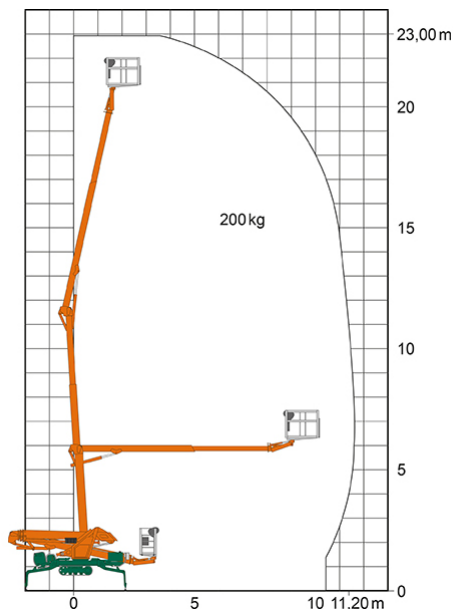

SPINNEN-ARBEITSBÜHNE RGT 23

Gelenk-Teleskop mit Gummiraupenfahrwerk

Web:

www.cramer-arbeitsbuehnen.de

Telefon:

Brückenuntersichtgeräte: 02304 / 933-666

Arbeitsbühnen: 02304 / 933-555

Schulungen: 02304 / 933-588

Artikelnummer: Spinnen-Arbeitsbühne RGT 23

Kategorie: [Spinnen-Arbeitsbühnen mieten](#)

ADDITIONAL INFORMATION

Arbeitshöhe (m)	23
Plattformhöhe (m)	21
max. seitliche Reichweite (m)	11.2
Übergreifhöhe (m)	4.8-11.5
Korbbreite (m)	0.7
Korbhöhe (m)	1.1
Korblänge (m)	1.4
max. Korbnutzlast (kg)	200
Abstützbreite (m)	2.58-4.33
Fahrzeuglänge (m)	6.2
Breite (m)	0.98
Höhe (m)	1.97
Gewicht (kg)	2990
1.000 Volt Isolierung	Nein
Antrieb	230 V, Diesel
Raupenantrieb	Gummi
Allrad	Nein
Einsatzbereich	außen, innen
Nicht markierende Reifen	Ja
Schwenkbereich (°)	360
Hersteller	Teupen
Hersteller-Typ	LEO 23 GT
Passendes Schulungsangebot	IPAF Bedienschulung (1b)