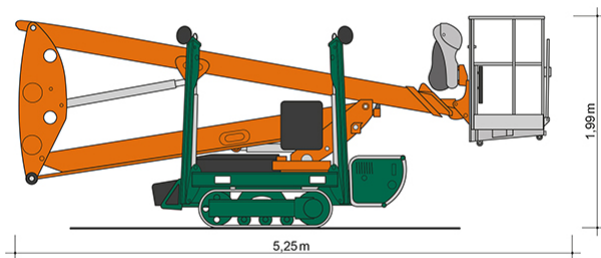

SPINNEN-ARBEITSBÜHNE RGT 15

Gelenk-Teleskop mit Gummiraupenfahrwerk

Web:

www.cramer-arbeitsbuehnen.de

Telefon:

Brückenuntersichtgeräte: 02304 / 933-666

Arbeitsbühnen: 02304 / 933-555

Schulungen: 02304 / 933-588

Artikelnummer: Spinnen-Arbeitsbühne RGT 15

Kategorie: [Spinnen-Arbeitsbühnen mieten](#)

ADDITIONAL INFORMATION

Arbeitshöhe (m)	14.7
Plattformhöhe (m)	12.7
max. seitliche Reichweite (m)	7.6
Übergreifhöhe (m)	5.4
Korbbreite (m)	0.7
Korbhöhe (m)	1.1
Korblänge (m)	1.4
max. Korbnutzlast (kg)	200
Abstützbreite (m)	3.15
Fahrzeuglänge (m)	5.25
Breite (m)	0.78
Höhe (m)	1.99
Gewicht (kg)	1803
1.000 Volt Isolierung	Nein
Antrieb	230 V, Diesel
Raupenantrieb	Gummi
Allrad	Nein
Einsatzbereich	außen, innen
Nicht markierende Reifen	Ja
Schwenkbereich (°)	355
Hersteller	Teupen
Hersteller-Typ	LEO 15 GT
Passendes Schulungsangebot	IPAF Bedienschulung (1b)