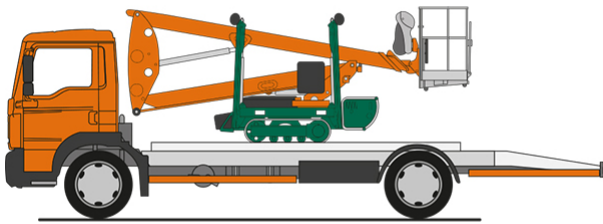

WEITERE BILDER

Alle Daten wurden präzise ermittelt, für etwaige Druckfehler übernehmen wir keine Haftung.