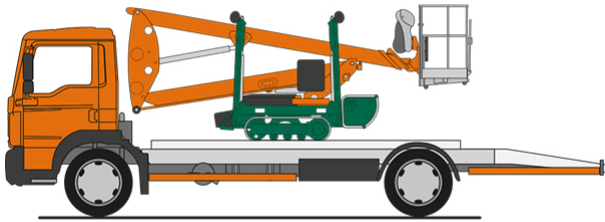

WEITERE BILDER

Alle Daten wurden präzise ermittelt, für etwaige Druckfehler übernehmen wir keine Haftung.