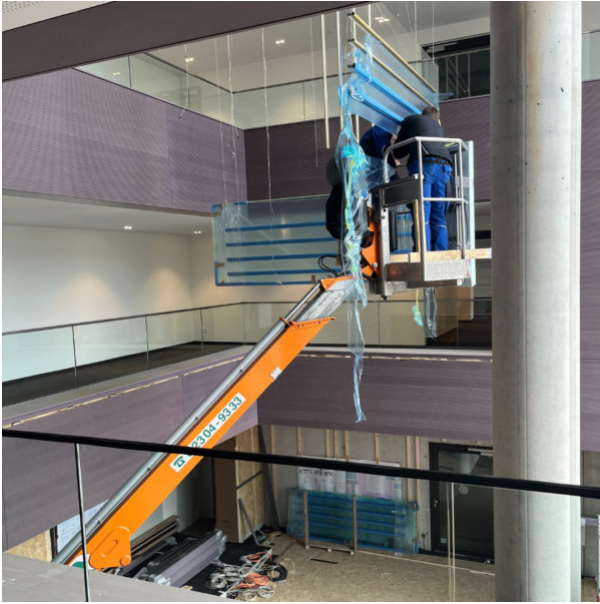

Alle Daten wurden präzise ermittelt, für etwaige Druckfehler übernehmen wir keine Haftung.