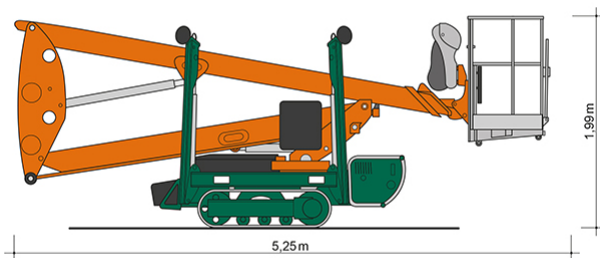

SPINNEN-ARBEITSBÜHNE RGT 15

Gelenk-Teleskop mit Gummiraupenfahrwerk

Web:

www.cramer-arbeitsbuehnen.de

Telefon:

Brückenuntersichtgeräte: 02304 / 933-666

Arbeitsbühnen: 02304 / 933-555

Schulungen: 02304 / 933-588

Artikelnummer: Spinnen-Arbeitsbühne RGT 15

Kategorie: [Spinnen-Arbeitsbühnen mieten](#)

ADDITIONAL INFORMATION

Arbeitshöhe (m)	14.7
Plattformhöhe (m)	12.7
max. seitliche Reichweite (m)	7.6
Übergreifhöhe (m)	5.4
Korbbreite (m)	0.7
Korbhöhe (m)	1.1
Korblänge (m)	1.4
max. Korbnutzlast (kg)	200
Abstützbreite (m)	3.15
Fahrzeuglänge (m)	5.25
Breite (m)	0.78
Höhe (m)	1.99
Gewicht (kg)	1803
1.000 Volt Isolierung	Nein
Antrieb	230 V, Diesel
Raupenantrieb	Gummi
Allrad	Nein
Einsatzbereich	außen, innen
Nicht markierende Reifen	Ja
Schwenkbereich (°)	355
Hersteller	Teupen
Hersteller-Typ	LEO 15 GT
Passendes Schulungsangebot	IPAF Bedienschulung (1b)