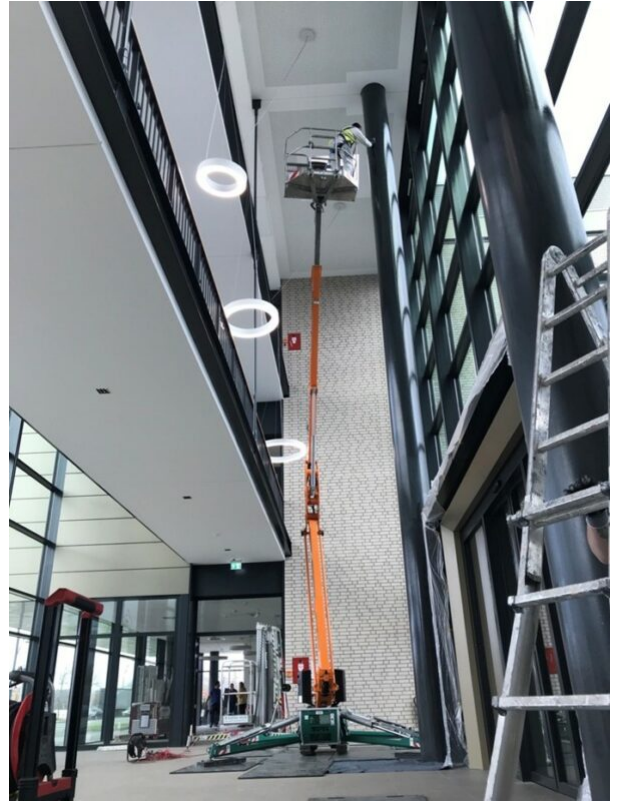

Alle Daten wurden präzise ermittelt, für etwaige Druckfehler übernehmen wir keine Haftung.