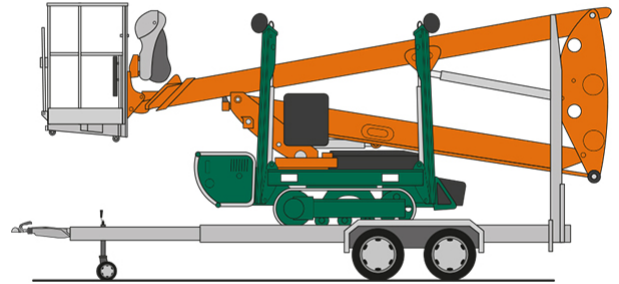

WEITERE BILDER

Alle Daten wurden präzise ermittelt, für etwaige Druckfehler übernehmen wir keine Haftung.