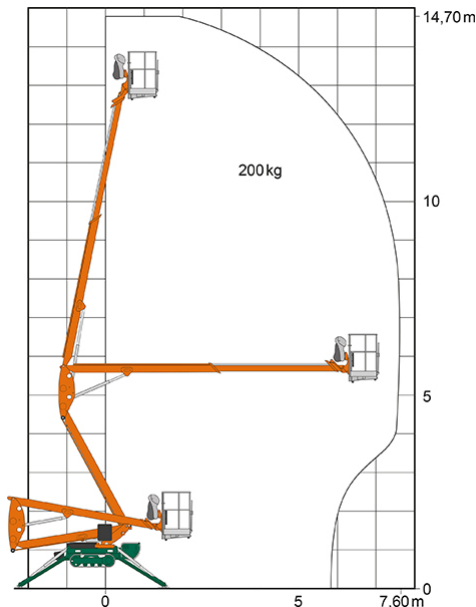

SPINNEN-ARBEITSBÜHNE RGT 15

Gelenk-Teleskop mit Gummiraupenfahrwerk

Web:

www.cramer-arbeitsbuehnen.de

Telefon:

Brückenuntersichtgeräte: 02304 / 933-666

Arbeitsbühnen: 02304 / 933-555

Schulungen: 02304 / 933-588

Artikelnummer: Spinnen-Arbeitsbühne RGT 15

Kategorie: [Spinnen-Arbeitsbühnen mieten](#)

ADDITIONAL INFORMATION