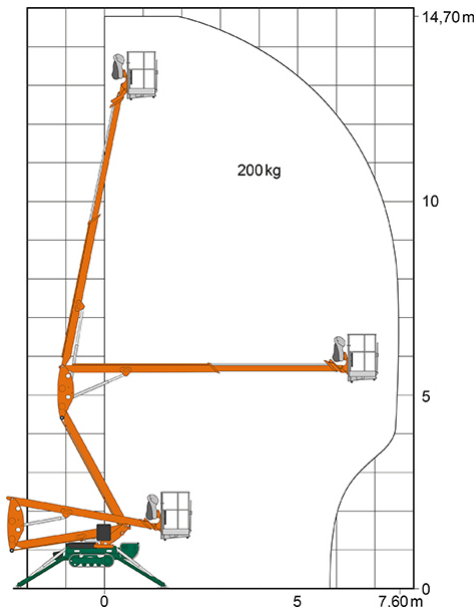

SPINNEN-ARBEITSBÜHNE RGT 15

Gelenk-Teleskop mit Gummiraupenfahrwerk