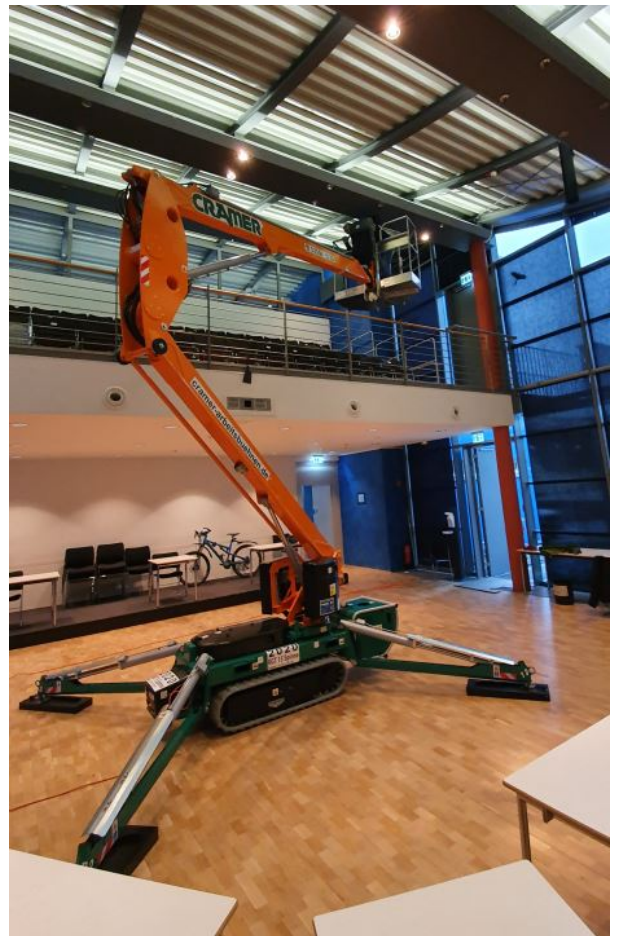

Alle Daten wurden präzise ermittelt, für etwaige Druckfehler übernehmen wir keine Haftung.