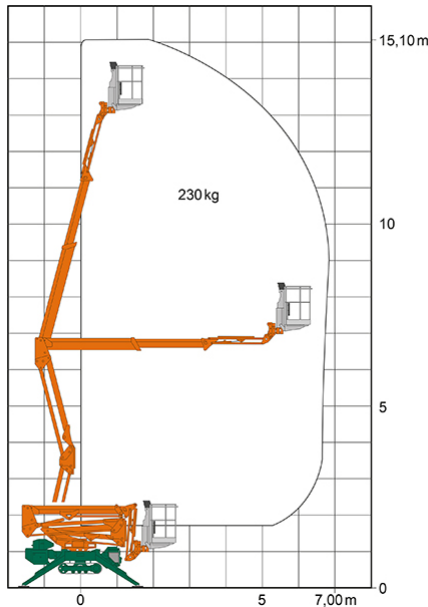

SPINNEN-ARBEITSBÜHNE RGT 15 EK

Gelenk-Teleskop mit Gummiraupenfahrwerk