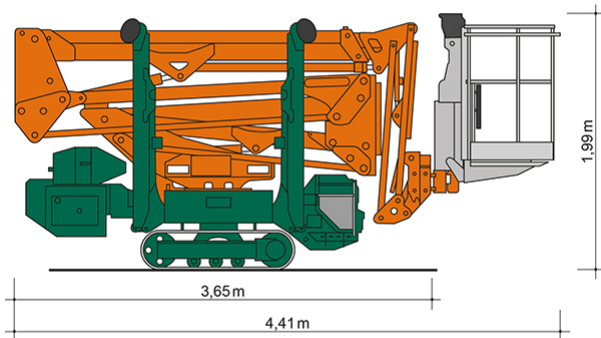

SPINNEN-ARBEITSBÜHNE RGT 15 EK

Gelenk-Teleskop mit Gummiraupenfahrwerk

Web:

www.cramer-arbeitsbuehnen.de

Telefon:

Brückenuntersichtgeräte: 02304 / 933-666

Arbeitsbühnen: 02304 / 933-555

Schulungen: 02304 / 933-588

Artikelnummer: Spinnen-Arbeitsbühne RGT 15 EK

Kategorie: [Spinnen-Arbeitsbühnen mieten](#)

ADDITIONAL INFORMATION

Arbeitshöhe (m)	15.1
Plattformhöhe (m)	13.1
max. seitliche Reichweite (m)	7
Korbbreite (m)	0.7
Korbhöhe (m)	1.1
Korblänge (m)	1.4
max. Korbnutzlast (kg)	230
Fahrzeuglänge (m)	4.4
Breite (m)	0.79
Höhe (m)	1.99
Abstützbreite (m)	2.92
Abstützlänge (m)	3.08
Gewicht (kg)	2060
Antrieb	Batterie
Raupenantrieb	Gummi
Allrad	Nein
Einsatzbereich	außen, innen
Nicht markierende Reifen	Ja
Schwenkbereich (°)	360
Hersteller	Imer
Hersteller-Typ	IM R15 DA
Passendes Schulungsangebot	IPAF Bedienschulung (1b)