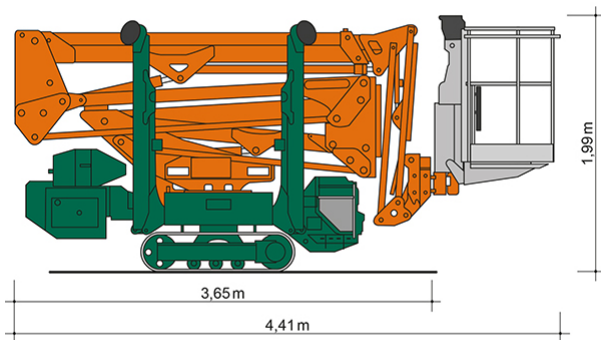

SPINNEN-ARBEITSBÜHNE RGT 15 EK

Gelenk-Teleskop mit Gummiraupenfahrwerk

Web:

www.cramer-arbeitsbuehnen.de

Telefon:

Brückenuntersichtgeräte: 02304 / 933-666

Arbeitsbühnen: 02304 / 933-555

Schulungen: 02304 / 933-588

Artikelnummer: Spinnen-Arbeitsbühne RGT 15 EK

Kategorie: [Spinnen-Arbeitsbühnen mieten](#)

ADDITIONAL INFORMATION

Arbeitshöhe (m)	15.1
Plattformhöhe (m)	13.1
max. seitliche Reichweite (m)	7
Korbbreite (m)	0.7
Korbhöhe (m)	1.1
Korblänge (m)	1.4
max. Korbnutzlast (kg)	230
Fahrzeuglänge (m)	4.4
Breite (m)	0.79
Höhe (m)	1.99
Abstützbreite (m)	2.92
Abstützlänge (m)	3.08
Gewicht (kg)	2060
Antrieb	Batterie
Raupenantrieb	Gummi
Allrad	Nein
Einsatzbereich	außen, innen
Nicht markierende Reifen	Ja
Schwenkbereich (°)	360
Hersteller	Imer
Hersteller-Typ	IM R15 DA
Passendes Schulungsangebot	IPAF Bedienschulung (1b)