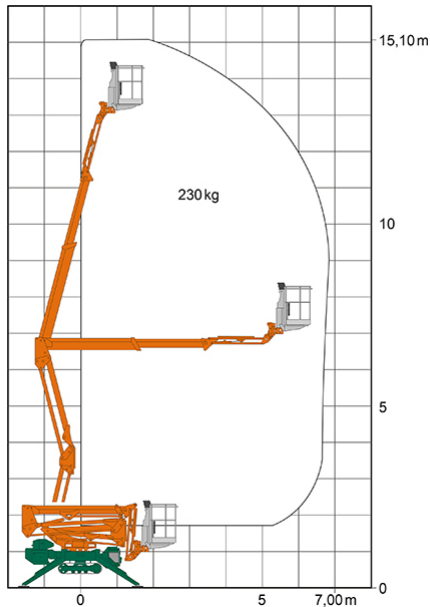

SPINNEN-ARBEITSBÜHNE RGT 15 EK

Gelenk-Teleskop mit Gummiraupenfahrwerk