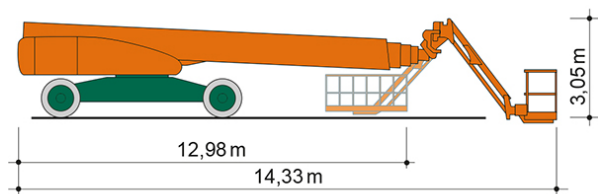

SELBSTFAHRENDE TELESKOP-ARBEITSBÜHNE ST 57 KA

mit Korbarm und Allradantrieb

Web:

www.cramer-arbeitsbuehnen.de

Telefon:

Brückenuntersichtgeräte: 02304 / 933-666

Arbeitsbühnen: 02304 / 933-555

Schulungen: 02304 / 933-588

Artikelnummer: ST 57 KA

Kategorie: [Teleskop-Arbeitsbühnen mieten](#)

ADDITIONAL INFORMATION

Arbeitshöhe (m)	56.86
Plattformhöhe (m)	54.86
Korb schwenkbar (°)	160
max. seitliche Reichweite (m)	24.38
Korbbreite (m)	0.91
Korblänge (m)	2.44
max. Korbnutzlast (kg)	340
max. Personenzahl	2
Auskragung Oberwagen (m)	1.06
Standbreite (m) in Fahrstellung	2.49
Fahrzeuglänge (m)	14.33
Breite (m)	2.49
Höhe (m)	3.05
Gewicht (kg)	24948
Antrieb	Diesel
bordeigener Generator	Ja
Allrad	Ja
Bodenbeschaffenheit	gerade/befestigt, unbefestigt
Einsatzbereich	außen, innen
Arbeitsbereich	senkrecht nach oben, über Hindernisse nach oben, über hochgelegene Hindernisse nach oben
Nicht markierende Reifen	auf Wunsch möglich
Passendes Schulungsangebot	IPAF Bedienschulung (3b)
Hersteller	Genie
Hersteller-Typ	SX-180