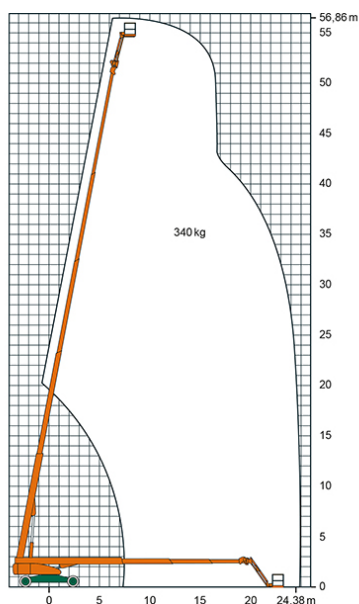

SELBSTFAHRENDE TELESKOP-ARBEITSBÜHNE ST 57 KA

mit Korbarm und Allradantrieb

Web:

www.cramer-arbeitsbuehnen.de

Telefon:

Brückenuntersichtgeräte: 02304 / 933-666

Arbeitsbühnen: 02304 / 933-555

Schulungen: 02304 / 933-588

Artikelnummer: ST 57 KA

Kategorie: [Teleskop-Arbeitsbühnen mieten](#)

ADDITIONAL INFORMATION

Arbeitshöhe (m)	56.86
Plattformhöhe (m)	54.86
Korb schwenkbar (°)	160
max. seitliche Reichweite (m)	24.38
Korbbreite (m)	0.91
Korblänge (m)	2.44
max. Korbnutzlast (kg)	340
max. Personenzahl	2
Auskragung Oberwagen (m)	1.06
Standbreite (m) in Fahrstellung	2.49
Fahrzeuglänge (m)	14.33
Breite (m)	2.49
Höhe (m)	3.05
Gewicht (kg)	24948
Antrieb	Diesel
bordeigener Generator	Ja
Allrad	Ja
Bodenbeschaffenheit	gerade/befestigt, unbefestigt
Einsatzbereich	außen, innen
Arbeitsbereich	senkrecht nach oben, über Hindernisse nach oben, über hochgelegene Hindernisse nach oben
Nicht markierende Reifen	auf Wunsch möglich
Passendes Schulungsangebot	IPAF Bedienschulung (3b)
Hersteller	Genie
Hersteller-Typ	SX-180