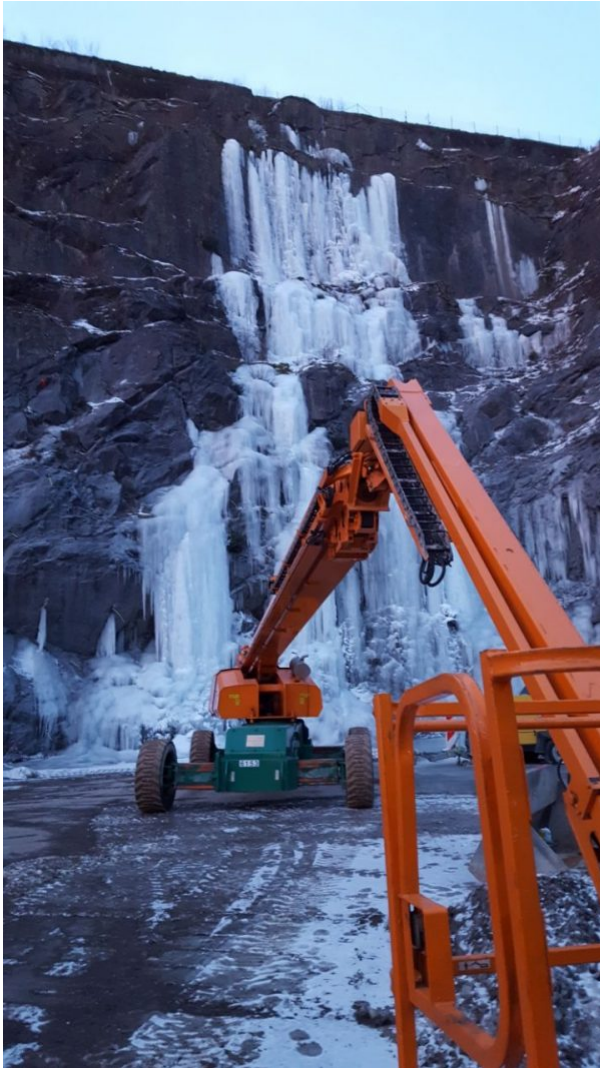

Alle Daten wurden präzise ermittelt, für etwaige Druckfehler übernehmen wir keine Haftung.