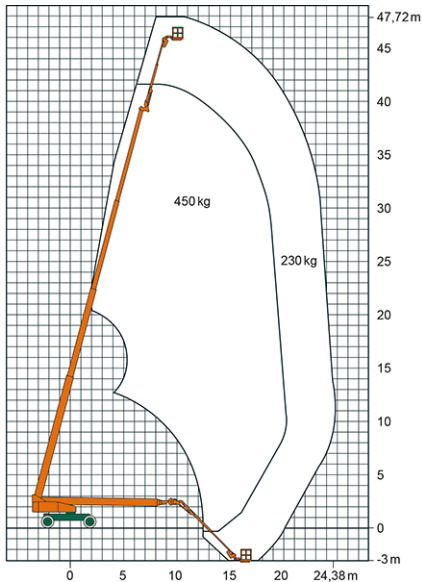

SELBSTFAHRENDE TELESKOP-ARBEITSBÜHNE ST 48 KA

mit Korbarm und Allradantrieb