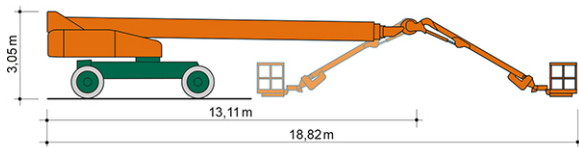

SELBSTFAHRENDE TELESKOP-ARBEITSBÜHNE ST 48 KA

mit Korbarm und Allradantrieb

Web:

www.cramer-arbeitsbuehnen.de

Telefon:

Brückenuntersichtgeräte: 02304 / 933-666

Arbeitsbühnen: 02304 / 933-555

Schulungen: 02304 / 933-588

Artikelnummer: ST 48 KA

Kategorie: [Teleskop-Arbeitsbühnen mieten](#)

ADDITIONAL INFORMATION

Arbeitshöhe (m)	47.7
Korb schwenkbar (°)	180
Plattformhöhe (m)	45.7
max. seitliche Reichweite (m)	24.38
Korbbreite (m)	0.91
Korblänge (m)	2.44
max. Korbnutzlast (kg)	450
max. Personenzahl	2
Stützen vorhanden	Nein
Auskragung Oberwagen (m)	1.68
Standbreite (m) in Fahrstellung	2.49
Abstützbreite (m)	3.81
Fahrzeuglänge (m)	13.11
Breite (m)	2.49
Höhe (m)	3.05
Gewicht (kg)	21770
Antrieb	Diesel
Allrad	Ja
Bodenbeschaffenheit	gerade/befestigt, unbefestigt
Einsatzbereich	außen, innen
Nicht markierende Reifen	auf Wunsch möglich
Arbeitsbereich	senkrecht nach oben, über Hindernisse nach oben, über hochgelegene Hindernisse nach oben
Passendes Schulungsangebot	IPAF Bedienschulung (3b)
Hersteller	JLG
Hersteller-Typ	1500 SJ