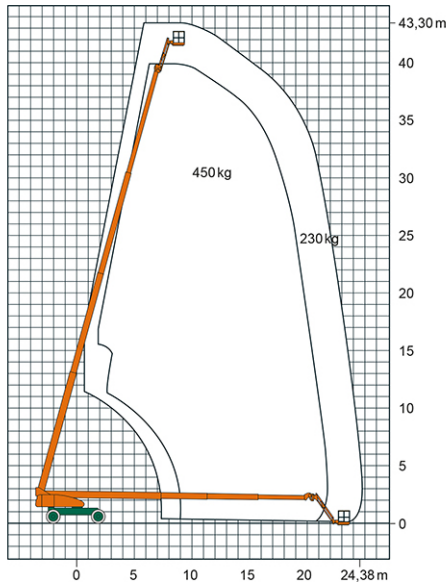

SELBSTFAHRENDE TELESKOP-ARBEITSBÜHNE ST 43 KA

mit Korbarm (3D) und Allradantrieb