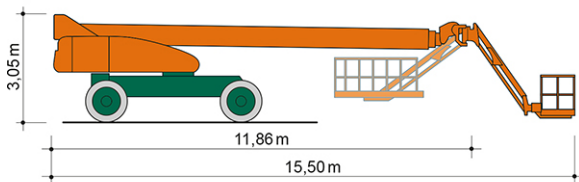

SELBSTFAHRENDE TELESKOP-ARBEITSBÜHNE ST 43 KA

mit Korbarm (3D) und Allradantrieb

Web:

www.cramer-arbeitsbuehnen.de

Telefon:

Brückenuntersichtgeräte: 02304 / 933-666

Arbeitsbühnen: 02304 / 933-555

Schulungen: 02304 / 933-588

Artikelnummer: ST 43 KA

Kategorie: [Teleskop-Arbeitsbühnen mieten](#)

ADDITIONAL INFORMATION

Arbeitshöhe (m)	43.3
Korb schwenkbar (°)	180
Plattformhöhe (m)	41.3
max. seitliche Reichweite (m)	24.38
Korbbreite (m)	0.91
Korblänge (m)	2.44
max. Korbnutzlast (kg)	450
max. Personenzahl	2
Stützen vorhanden	Nein
Auskragung Oberwagen (m)	1.68
Standbreite (m) in Fahrstellung	2.49
Abstützbreite (m)	3.81
Fahrzeuglänge (m)	15.5
Breite (m)	2.49
Höhe (m)	3.05
Gewicht (kg)	20400
Antrieb	Diesel
Allrad	Ja
Bodenbeschaffenheit	gerade/befestigt, unbefestigt
Einsatzbereich	außen, innen
Nicht markierende Reifen	auf Wunsch möglich
Arbeitsbereich	senkrecht nach oben, über Hindernisse nach oben, über hochgelegene Hindernisse nach oben
Passendes Schulungsangebot	IPAF Bedienschulung (3b)
Hersteller	JLG
Hersteller-Typ	1350 Sj