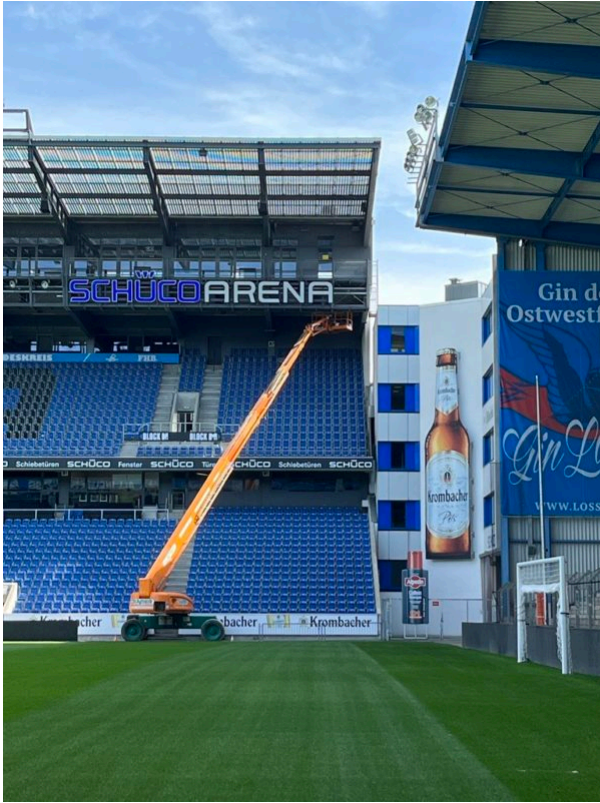

WEITERE BILDER

Alle Daten wurden präzise ermittelt, für etwaige Druckfehler übernehmen wir keine Haftung.