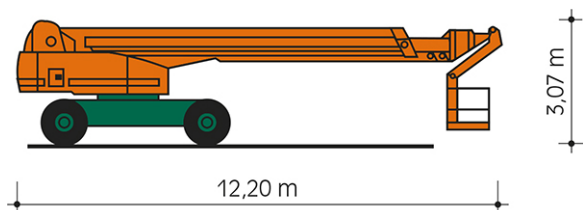

SELBSTFAHRENDE TELESKOP-ARBEITSBÜHNE ST 40 KA

mit Korbarm und Allradantrieb

Web:

www.cramer-arbeitsbuehnen.de

Telefon:

Brückenuntersichtgeräte: 02304 / 933-666

Arbeitsbühnen: 02304 / 933-555

Schulungen: 02304 / 933-588

Artikelnummer: ST 40 KA

Kategorie: [Teleskop-Arbeitsbühnen mieten](#)

ADDITIONAL INFORMATION

Arbeitshöhe (m)	40.1
Korb schwenkbar (°)	160
Plattformhöhe (m)	38.1
max. seitliche Reichweite (m)	25.3
Korbbreite (m)	2.44
Korblänge (m)	0.91
max. Korbnutzlast (kg)	227
max. Personenzahl	2
Stützen vorhanden	Nein
Auskragung Oberwagen (m)	1.23
Standbreite (m) in Fahrstellung	2.59
Abstützbreite (m)	3.35
Fahrzeuglänge (m)	12.2
Breite (m)	2.59
Höhe (m)	3.07
Gewicht (kg)	20250
Antrieb	Diesel
Allrad	Ja
Bodenbeschaffenheit	gerade/befestigt, unbefestigt
Einsatzbereich	außen, innen
Nicht markierende Reifen	auf Wunsch möglich
Arbeitsbereich	senkrecht nach oben, über Hindernisse nach oben, über hochgelegene Hindernisse nach oben
Passendes Schulungsangebot	IPAF Bedienschulung (3b)
Hersteller	Genie
Hersteller-Typ	S125