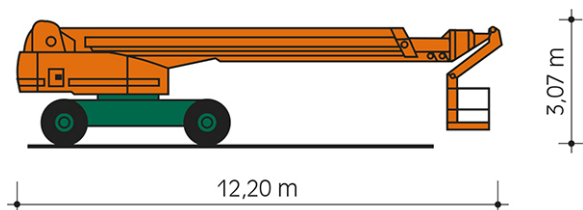

## SELBSTFAHRENDE TELESKOP-ARBEITSBÜHNE ST 40 KA

mit Korbarm und Allradantrieb

**Web:**

www.cramer-arbeitsbuehnen.de

**Telefon:**

Brückenuntersichtgeräte: 02304 / 933-666

Arbeitsbühnen: 02304 / 933-555

Schulungen: 02304 / 933-588

### ADDITIONAL INFORMATION

<b>Arbeitshöhe (m)</b>	40.1
<b>Korb schwenkbar (°)</b>	160
<b>Plattformhöhe (m)</b>	38.1
<b>max. seitliche Reichweite (m)</b>	25.3
<b>Korbbreite (m)</b>	2.44
<b>Korblänge (m)</b>	0.91
<b>max. Korbnutzlast (kg)</b>	227
<b>max. Personenzahl</b>	2
<b>Stützen vorhanden</b>	Nein
<b>Auskragung Oberwagen (m)</b>	1.23
<b>Standbreite (m) in Fahrstellung</b>	2.59
<b>Abstützbreite (m)</b>	3.35
<b>Fahrzeuglänge (m)</b>	12.2
<b>Breite (m)</b>	2.59
<b>Höhe (m)</b>	3.07
<b>Gewicht (kg)</b>	20250
<b>Antrieb</b>	Diesel
<b>Allrad</b>	Ja
<b>Bodenbeschaffenheit</b>	gerade/befestigt, unbefestigt
<b>Einsatzbereich</b>	außen, innen
<b>Nicht markierende Reifen</b>	auf Wunsch möglich
<b>Arbeitsbereich</b>	senkrecht nach oben, über Hindernisse nach oben, über hochgelegene Hindernisse nach oben
<b>Passendes Schulungsangebot</b>	IPAF Bedienschulung (3b)
<b>Hersteller</b>	Genie
<b>Hersteller-Typ</b>	S125