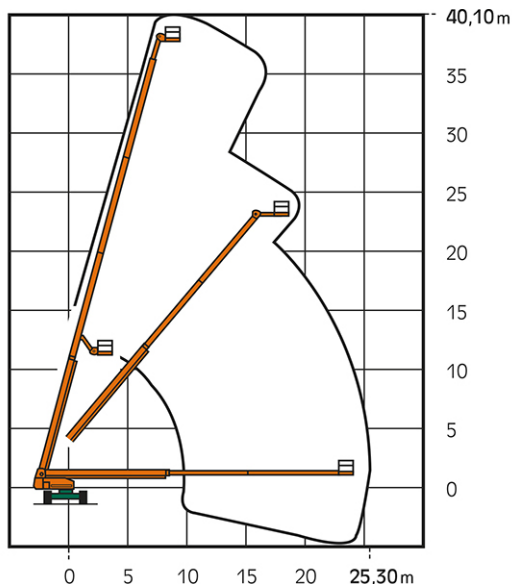

SELBSTFAHRENDE TELESKOP-ARBEITSBÜHNE ST 40 KA

mit Korbarm und Allradantrieb