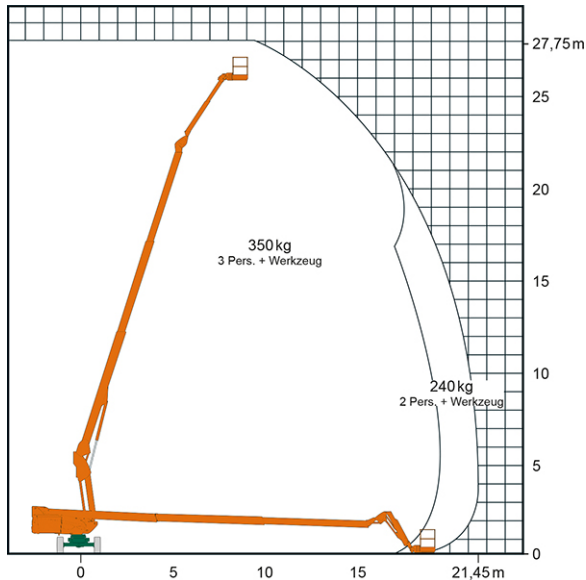

## SELBSTFAHRENDE TELESKOP-ARBEITSBÜHNE ST 28 KA V

mit Korbarm und Allradantrieb

**Web:**

www.cramer-arbeitsbuehnen.de

**Telefon:**

Brückenuntersichtgeräte: 02304 / 933-666

Arbeitsbühnen: 02304 / 933-555

Schulungen: 02304 / 933-588

### ADDITIONAL INFORMATION

<b>Arbeitshöhe (m)</b>	27.75
<b>Korb schwenkbar (°)</b>	180
<b>Plattformhöhe (m)</b>	25.75
<b>Übergreifhöhe (m)</b>	4.2
<b>max. seitliche Reichweite (m)</b>	21.45
<b>Korbbreite (m)</b>	2.3
<b>Korblänge (m)</b>	0.9
<b>max. Korbnutzlast (kg)</b>	240-350
<b>max. Personenzahl</b>	3
<b>Auskragung Oberwagen (m)</b>	1.48
<b>Standbreite (m) in Fahrstellung</b>	2.44
<b>Fahrzeuglänge (m)</b>	11.35
<b>Breite (m)</b>	2.44
<b>Höhe (m)</b>	2.75
<b>Gewicht (kg)</b>	16650
<b>Antrieb</b>	Diesel
<b>bordeigener Generator</b>	Ja
<b>Allrad</b>	Ja
<b>Bodenbeschaffenheit</b>	gerade/befestigt, unbefestigt
<b>Einsatzbereich</b>	außen, innen
<b>Nicht markierende Reifen</b>	auf Wunsch möglich
<b>Arbeitsbereich</b>	senkrecht nach oben, über Hindernisse nach oben, über hochgelegene Hindernisse nach oben
<b>Passendes Schulungsangebot</b>	IPAF Bedienschulung (3b)
<b>Hersteller</b>	Manitou
<b>Hersteller-Typ</b>	280 TJ