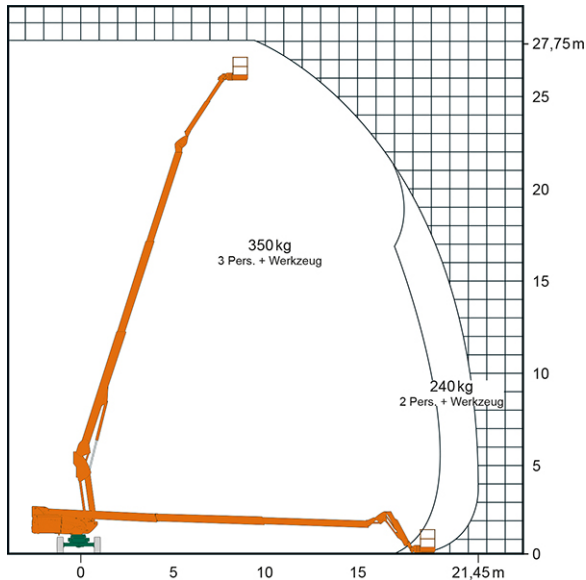

SELBSTFAHRENDE TELESKOP-ARBEITSBÜHNE ST 28 KA V

mit Korbarm und Allradantrieb

Web:

www.cramer-arbeitsbuehnen.de

Telefon:

Brückenuntersichtgeräte: 02304 / 933-666

Arbeitsbühnen: 02304 / 933-555

Schulungen: 02304 / 933-588

Artikelnummer: ST 28 KA V

Kategorie: [Teleskop-Arbeitsbühnen mieten](#)

ADDITIONAL INFORMATION

Arbeitshöhe (m)	27.75
Korb schwenkbar (°)	180
Plattformhöhe (m)	25.75
Übergreifhöhe (m)	4.2
max. seitliche Reichweite (m)	21.45
Korbbreite (m)	2.3
Korblänge (m)	0.9
max. Korbnutzlast (kg)	240-350
max. Personenzahl	3
Auskragung Oberwagen (m)	1.48
Standbreite (m) in Fahrstellung	2.44
Fahrzeuglänge (m)	11.35
Breite (m)	2.44
Höhe (m)	2.75
Gewicht (kg)	16650
Antrieb	Diesel
bordeigener Generator	Ja
Allrad	Ja
Bodenbeschaffenheit	gerade/befestigt, unbefestigt
Einsatzbereich	außen, innen
Nicht markierende Reifen	auf Wunsch möglich
Arbeitsbereich	senkrecht nach oben, über Hindernisse nach oben, über hochgelegene Hindernisse nach oben
Passendes Schulungsangebot	IPAF Bedienschulung (3b)
Hersteller	Manitou
Hersteller-Typ	280 TJ