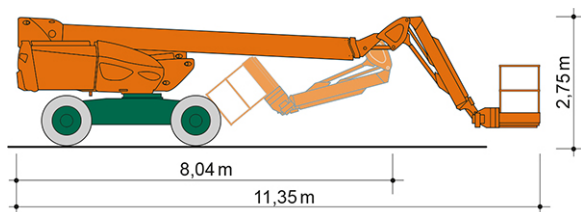

SELBSTFAHRENDE TELESKOP-ARBEITSBÜHNE ST 28 KA V

mit Korbarm und Allradantrieb

Web:

www.cramer-arbeitsbuehnen.de

Telefon:

Brückenuntersichtgeräte: 02304 / 933-666

Arbeitsbühnen: 02304 / 933-555

Schulungen: 02304 / 933-588

Artikelnummer: ST 28 KA V

Kategorie: [Teleskop-Arbeitsbühnen mieten](#)

ADDITIONAL INFORMATION

Arbeitshöhe (m)	27.75
Korb schwenkbar (°)	180
Plattformhöhe (m)	25.75
Übergreifhöhe (m)	4.2
max. seitliche Reichweite (m)	21.45
Korbbreite (m)	2.3
Korblänge (m)	0.9
max. Korbnutzlast (kg)	240-350
max. Personenzahl	3
Auskragung Oberwagen (m)	1.48
Standbreite (m) in Fahrstellung	2.44
Fahrzeuglänge (m)	11.35
Breite (m)	2.44
Höhe (m)	2.75
Gewicht (kg)	16650
Antrieb	Diesel
bordeigener Generator	Ja
Allrad	Ja
Bodenbeschaffenheit	gerade/befestigt, unbefestigt
Einsatzbereich	außen, innen
Nicht markierende Reifen	auf Wunsch möglich
Arbeitsbereich	senkrecht nach oben, über Hindernisse nach oben, über hochgelegene Hindernisse nach oben
Passendes Schulungsangebot	IPAF Bedienschulung (3b)
Hersteller	Manitou
Hersteller-Typ	280 TJ