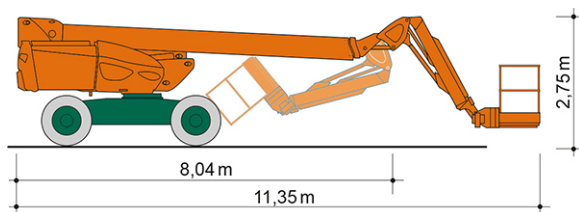

## SELBSTFAHRENDE TELESKOP-ARBEITSBÜHNE ST 28 KA V

mit Korbarm und Allradantrieb

**Web:**

www.cramer-arbeitsbuehnen.de

**Telefon:**

Brückenuntersichtgeräte: 02304 / 933-666

Arbeitsbühnen: 02304 / 933-555

Schulungen: 02304 / 933-588

**Artikelnummer:** ST 28 KA V

**Kategorie:** [Teleskop-Arbeitsbühnen mieten](#)

### ADDITIONAL INFORMATION

<b>Arbeitshöhe (m)</b>	27.75
<b>Korb schwenkbar (°)</b>	180
<b>Plattformhöhe (m)</b>	25.75
<b>Übergreifhöhe (m)</b>	4.2
<b>max. seitliche Reichweite (m)</b>	21.45
<b>Korbbreite (m)</b>	2.3
<b>Korblänge (m)</b>	0.9
<b>max. Korbnutzlast (kg)</b>	240-350
<b>max. Personenzahl</b>	3
<b>Auskragung Oberwagen (m)</b>	1.48
<b>Standbreite (m) in Fahrstellung</b>	2.44
<b>Fahrzeuglänge (m)</b>	11.35
<b>Breite (m)</b>	2.44
<b>Höhe (m)</b>	2.75
<b>Gewicht (kg)</b>	16650
<b>Antrieb</b>	Diesel
<b>bordeigener Generator</b>	Ja
<b>Allrad</b>	Ja
<b>Bodenbeschaffenheit</b>	gerade/befestigt, unbefestigt
<b>Einsatzbereich</b>	außen, innen
<b>Nicht markierende Reifen</b>	auf Wunsch möglich
<b>Arbeitsbereich</b>	senkrecht nach oben, über Hindernisse nach oben, über hochgelegene Hindernisse nach oben
<b>Passendes Schulungsangebot</b>	IPAF Bedienschulung (3b)
<b>Hersteller</b>	Manitou
<b>Hersteller-Typ</b>	280 TJ