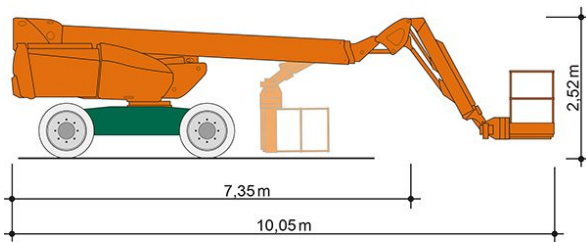

Brückenuntersichtgeräte: 02304 / 933-666

Arbeitsbühnen: 02304 / 933-555

Schulungen: 02304 / 933-588

Artikelnummer: ST 22 KA +

Kategorie: [Teleskop-Arbeitsbühnen mieten](#)

ADDITIONAL INFORMATION

Arbeitshöhe (m)	21.74
Korb schwenkbar (°)	180
Plattformhöhe (m)	19.74
max. seitliche Reichweite (m)	17.78
Übergreifhöhe (m) max.	3.2
Korbbreite (m)	0.9
Korblänge (m)	2.3
max. Korbnutzlast (kg)	350
max. Personenzahl	3
Stützen vorhanden	Nein
max. zulässige Schrägneigung (%)	6.99
Auskragung Oberwagen (m)	1.34
Standbreite (m) in Fahrstellung	3.82
Fahrzeuglänge (m)	10.05
Breite (m)	2.48
Höhe (m)	2.52
Gewicht (kg)	13600
Antrieb	Diesel
Allrad	Ja
Bodenbeschaffenheit	gerade/befestigt, unbefestigt
Einsatzbereich	außen, innen
Nicht markierende Reifen	Ja
Arbeitsbereich	senkrecht nach oben, über Hindernisse nach oben, über hochgelegene Hindernisse nach oben
Passendes Schulungsangebot	IPAF Bedienschulung (3b)
Hersteller	Manitou
Hersteller-Typ	220 TJ+