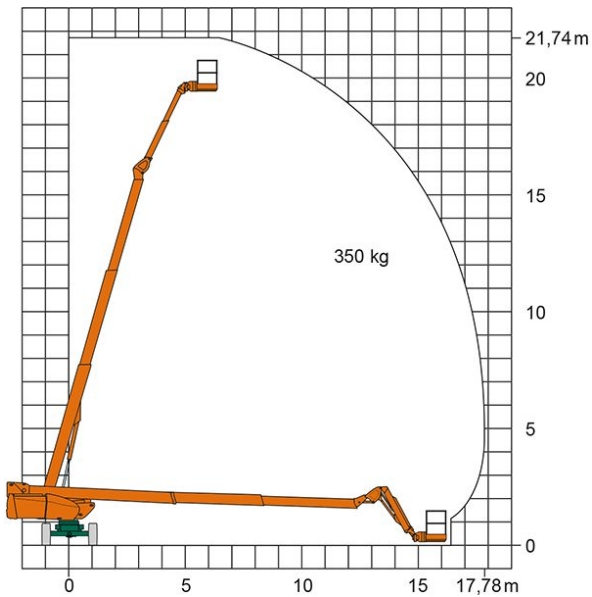

Web:

www.cramer-arbeitsbuehnen.de

Telefon:

Brückenuntersichtgeräte: 02304 / 933-666

Arbeitsbühnen: 02304 / 933-555

Schulungen: 02304 / 933-588

Artikelnummer: ST 22 KA +

Kategorie: [Teleskop-Arbeitsbühnen mieten](#)

ADDITIONAL INFORMATION