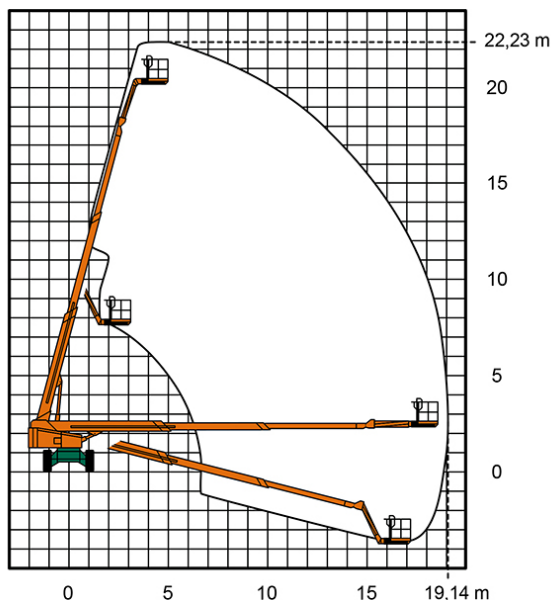

SELBSTFAHRENDE TELESKOP-ARBEITSBÜHNE ST 22 KA II

mit Korbarm und Allradantrieb