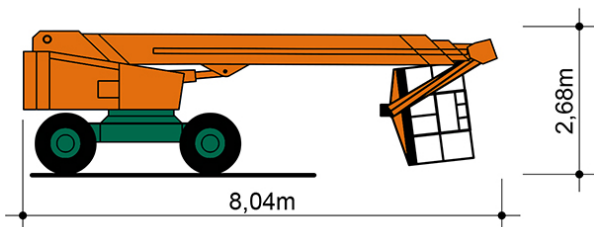

SELBSTFAHRENDE TELESKOP-ARBEITSBÜHNE ST 22 KA II

mit Korbarm und Allradantrieb

Web:

www.cramer-arbeitsbuehnen.de

Telefon:

Brückenuntersichtgeräte: 02304 / 933-666

Arbeitsbühnen: 02304 / 933-555

Schulungen: 02304 / 933-588

Artikelnummer: ST 22 KA II

Kategorie: [Teleskop-Arbeitsbühnen mieten](#)

ADDITIONAL INFORMATION

Arbeitshöhe (m)	22.32
Korb schwenkbar (°)	180
Plattformhöhe (m)	20.32
max. seitliche Reichweite (m)	19.14
Korbbreite (m)	2
Korblänge (m)	0.96
max. Korbnutzlast (kg)	250
max. Personenzahl	2
Stützen vorhanden	Nein
Auskragung Oberwagen (m)	0.7
Standbreite (m) in Fahrstellung	2.48
Fahrzeuglänge (m)	8.04
Breite (m)	2.48
Höhe (m)	2.68
Gewicht (kg)	14200
Antrieb	Diesel
Allrad	Ja
Bodenbeschaffenheit	gerade/befestigt, unbefestigt
Einsatzbereich	außen, innen
Nicht markierende Reifen	Ja
Arbeitsbereich	senkrecht nach oben, über Hindernisse nach oben, über hochgelegene Hindernisse nach oben
Passendes Schulungsangebot	IPAF Bedienschulung (3b)
Hersteller	HAB
Hersteller-Typ	T22-JD2WD