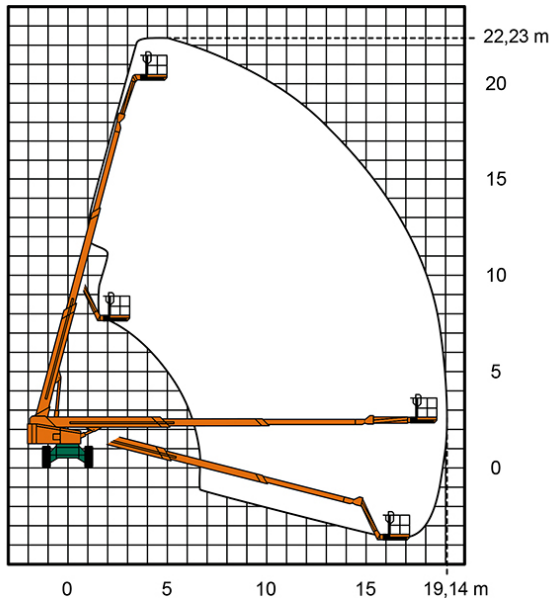

SELBSTFAHRENDE TELESKOP-ARBEITSBÜHNE ST 22 KA II

mit Korbarm und Allradantrieb