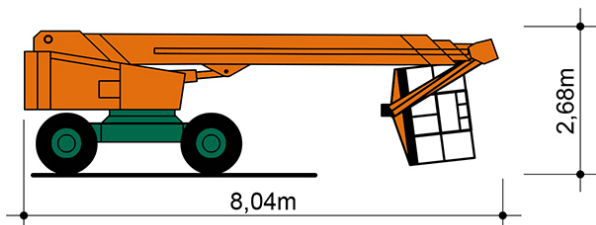

Arbeitsbühnen: 02304 / 933-555

Schulungen: 02304 / 933-588

**Artikelnummer:** ST 22 KA II

**Kategorie:** [Teleskop-Arbeitsbühnen mieten](#)

### ADDITIONAL INFORMATION

<b>Arbeitshöhe (m)</b>	22.32
<b>Korb schwenkbar (°)</b>	180
<b>Plattformhöhe (m)</b>	20.32
<b>max. seitliche Reichweite (m)</b>	19.14
<b>Korbbreite (m)</b>	2
<b>Korblänge (m)</b>	0.96
<b>max. Korbnutzlast (kg)</b>	250
<b>max. Personenzahl</b>	2
<b>Stützen vorhanden</b>	Nein
<b>Auskragung Oberwagen (m)</b>	0.7
<b>Standbreite (m) in Fahrstellung</b>	2.48
<b>Fahrzeuglänge (m)</b>	8.04
<b>Breite (m)</b>	2.48
<b>Höhe (m)</b>	2.68
<b>Gewicht (kg)</b>	14200
<b>Antrieb</b>	Diesel
<b>Allrad</b>	Ja
<b>Bodenbeschaffenheit</b>	gerade/befestigt, unbefestigt
<b>Einsatzbereich</b>	außen, innen
<b>Nicht markierende Reifen</b>	Ja
<b>Arbeitsbereich</b>	senkrecht nach oben, über Hindernisse nach oben, über hochgelegene Hindernisse nach oben
<b>Passendes Schulungsangebot</b>	IPAF Bedienschulung (3b)
<b>Hersteller</b>	HAB
<b>Hersteller-Typ</b>	T22-JD2WD