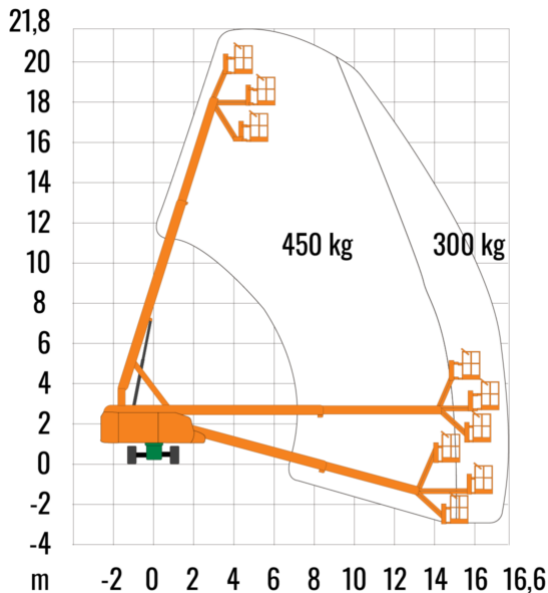

SELBSTFAHRENDE TELESKOP-ARBEITSBÜHNE ST 22 EAK

mit Korbarm und Allradantrieb

Web:

www.cramer-arbeitsbuehnen.de

Telefon:

Brückenuntersichtgeräte: 02304 / 933-666

Arbeitsbühnen: 02304 / 933-555

Schulungen: 02304 / 933-588

Artikelnummer: ST 22 EAK

Kategorie: [Teleskop-Arbeitsbühnen mieten](#)

ADDITIONAL INFORMATION

Arbeitshöhe (m)	21.8
Korb schwenkbar (°)	180
Plattformhöhe (m)	19.8
max. seitliche Reichweite (m)	16.6
Korbbreite (m)	0.9
Korblänge (m)	2.44
max. Korbnutzlast (kg)	300
max. Personenzahl	2
Stützen vorhanden	Nein
Standbreite (m) in Fahrstellung	2.51
Fahrzeuglänge (m)	10.2
Breite (m)	2.5
Höhe (m)	2.76
Gewicht (kg)	12000
Antrieb	Batterie
Allrad	Ja
Bodenbeschaffenheit	gerade/befestigt, unbefestigt
Einsatzbereich	außen, innen
Nicht markierende Reifen	Ja
Arbeitsbereich	senkrecht nach oben, über Hindernisse nach oben, über hochgelegene Hindernisse nach oben
Passendes Schulungsangebot	IPAF Bedienschulung (3b)
Hersteller	LGMG
Hersteller-Typ	T20-JE