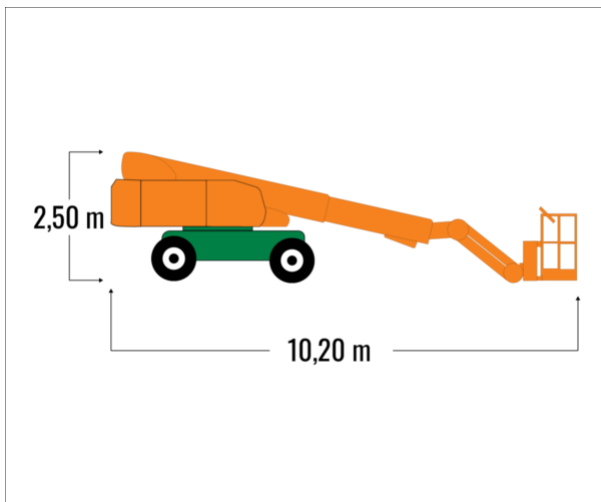

SELBSTFAHRENDE TELESKOP-ARBEITSBÜHNE ST 22 EAK

mit Korbarm und Allradantrieb

Web:

www.cramer-arbeitsbuehnen.de

Telefon:

Brückenuntersichtgeräte: 02304 / 933-666

Arbeitsbühnen: 02304 / 933-555

Schulungen: 02304 / 933-588

Artikelnummer: ST 22 EAK

Kategorie: [Teleskop-Arbeitsbühnen mieten](#)

ADDITIONAL INFORMATION

Arbeitshöhe (m)	21.8
Korb schwenkbar (°)	180
Plattformhöhe (m)	19.8
max. seitliche Reichweite (m)	16.6
Korbbreite (m)	0.9
Korblänge (m)	2.44
max. Korbnutzlast (kg)	300
max. Personenzahl	2
Stützen vorhanden	Nein
Standbreite (m) in Fahrstellung	2.51
Fahrzeuglänge (m)	10.2
Breite (m)	2.5
Höhe (m)	2.76
Gewicht (kg)	12000
Antrieb	Batterie
Allrad	Ja
Bodenbeschaffenheit	gerade/befestigt, unbefestigt
Einsatzbereich	außen, innen
Nicht markierende Reifen	Ja
Arbeitsbereich	senkrecht nach oben, über Hindernisse nach oben, über hochgelegene Hindernisse nach oben
Passendes Schulungsangebot	IPAF Bedienschulung (3b)
Hersteller	LGMG
Hersteller-Typ	T20-JE