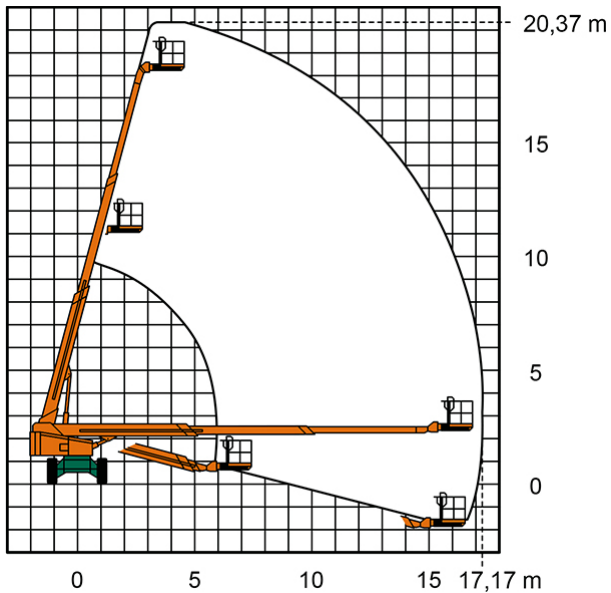

SELBSTFAHRENDE TELESKOP-ARBEITSBÜHNE ST 20 A

mit Allradantrieb