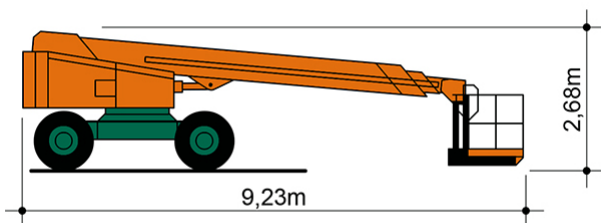

## SELBSTFAHRENDE TELESKOP-ARBEITSBÜHNE ST 20 A

mit Allradantrieb

**Web:**

www.cramer-arbeitsbuehnen.de

**Telefon:**

Brückenuntersichtgeräte: 02304 / 933-666

Arbeitsbühnen: 02304 / 933-555

Schulungen: 02304 / 933-588

**Artikelnummer:** ST 20 A

**Kategorie:** [Teleskop-Arbeitsbühnen mieten](#)

### ADDITIONAL INFORMATION

<b>Arbeitshöhe (m)</b>	20.37
<b>Plattformhöhe (m)</b>	18.37
<b>Korb schwenkbar (°)</b>	180
<b>max. seitliche Reichweite (m)</b>	17.17
<b>Korbbreite (m)</b>	0.96
<b>Korblänge (m)</b>	2
<b>max. Korbnutzlast (kg)</b>	400
<b>max. Personenzahl</b>	2
<b>Stützen vorhanden</b>	Nein
<b>Auskragung Oberwagen (m)</b>	0.7
<b>Standbreite (m) in Fahrstellung</b>	2.48
<b>Fahrzeuglänge (m)</b>	9.23
<b>Breite (m)</b>	2.48
<b>Höhe (m)</b>	2.68
<b>Gewicht (kg)</b>	14200
<b>Antrieb</b>	Diesel
<b>Allrad</b>	Ja
<b>Bodenbeschaffenheit</b>	gerade/befestigt, unbefestigt
<b>Einsatzbereich</b>	außen, innen
<b>Nicht markierende Reifen</b>	Nein
<b>Passendes Schulungsangebot</b>	IPAF Bedienschulung (3b)
<b>Hersteller</b>	HAB
<b>Hersteller-Typ</b>	T20-K2D4WD