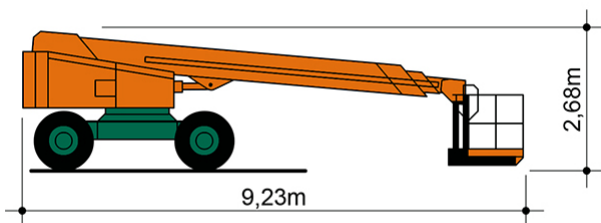

SELBSTFAHRENDE TELESKOP-ARBEITSBÜHNE ST 20 A

mit Allradantrieb

Web:

www.cramer-arbeitsbuehnen.de

Telefon:

Brückenuntersichtgeräte: 02304 / 933-666

Arbeitsbühnen: 02304 / 933-555

Schulungen: 02304 / 933-588

Artikelnummer: ST 20 A

Kategorie: [Teleskop-Arbeitsbühnen mieten](#)

ADDITIONAL INFORMATION

Arbeitshöhe (m)	20.37
Plattformhöhe (m)	18.37
Korb schwenkbar (°)	180
max. seitliche Reichweite (m)	17.17
Korbbreite (m)	0.96
Korblänge (m)	2
max. Korbnutzlast (kg)	400
max. Personenzahl	2
Stützen vorhanden	Nein
Auskragung Oberwagen (m)	0.7
Standbreite (m) in Fahrstellung	2.48
Fahrzeuglänge (m)	9.23
Breite (m)	2.48
Höhe (m)	2.68
Gewicht (kg)	14200
Antrieb	Diesel
Allrad	Ja
Bodenbeschaffenheit	gerade/befestigt, unbefestigt
Einsatzbereich	außen, innen
Nicht markierende Reifen	Nein
Passendes Schulungsangebot	IPAF Bedienschulung (3b)
Hersteller	HAB
Hersteller-Typ	T20-K2D4WD