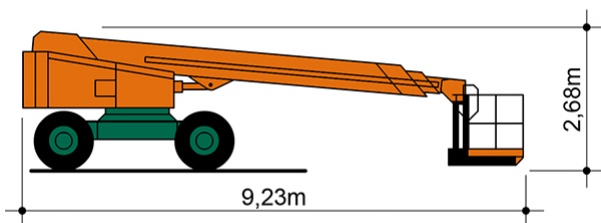

SELBSTFAHRENDE TELESKOP-ARBEITSBÜHNE ST 20 A II

mit Allradantrieb

Web:

www.cramer-arbeitsbuehnen.de

Telefon:

Brückenuntersichtgeräte: 02304 / 933-666

Arbeitsbühnen: 02304 / 933-555

Schulungen: 02304 / 933-588

Artikelnummer: ST 20 A II

Kategorie: [Teleskop-Arbeitsbühnen mieten](#)

ADDITIONAL INFORMATION

Arbeitshöhe (m)	20.37
Plattformhöhe (m)	18.37
max. seitliche Reichweite (m)	17.17
Korbbreite (m)	0.96
Korblänge (m)	5
max. Korbnutzlast (kg)	250
max. Personenzahl	2
Stützen vorhanden	Nein
Fahrzeuglänge (m)	9.23
Breite (m)	2.48
Höhe (m)	2.68
Gewicht (kg)	14200
Antrieb	Diesel
Allrad	Ja
Bodenbeschaffenheit	gerade/befestigt, unbefestigt
Einsatzbereich	außen, innen
Nicht markierende Reifen	Ja
Passendes Schulungsangebot	IPAF Bedienschulung (3b)
Hersteller	HAB
Hersteller-Typ	T20-K5D4WD