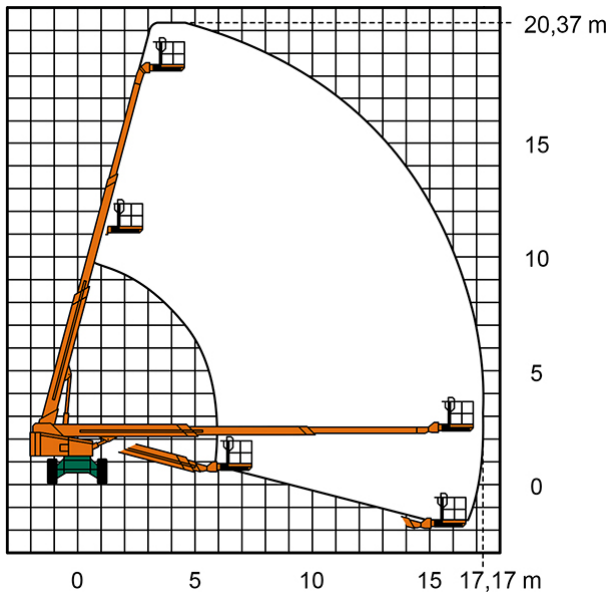

SELBSTFAHRENDE TELESKOP-ARBEITSBÜHNE ST 20 A II

mit Allradantrieb

Web:

www.cramer-arbeitsbuehnen.de

Telefon:

Brückenuntersichtgeräte: 02304 / 933-666

Arbeitsbühnen: 02304 / 933-555

Schulungen: 02304 / 933-588

Artikelnummer: ST 20 A II

Kategorie: [Teleskop-Arbeitsbühnen mieten](#)

ADDITIONAL INFORMATION

Arbeitshöhe (m)	20.37
Plattformhöhe (m)	18.37
max. seitliche Reichweite (m)	17.17
Korbbreite (m)	0.96
Korblänge (m)	5
max. Korbnutzlast (kg)	250
max. Personenzahl	2
Stützen vorhanden	Nein
Fahrzeuglänge (m)	9.23
Breite (m)	2.48
Höhe (m)	2.68
Gewicht (kg)	14200
Antrieb	Diesel
Allrad	Ja
Bodenbeschaffenheit	gerade/befestigt, unbefestigt
Einsatzbereich	außen, innen
Nicht markierende Reifen	Ja
Passendes Schulungsangebot	IPAF Bedienschulung (3b)
Hersteller	HAB
Hersteller-Typ	T20-K5D4WD