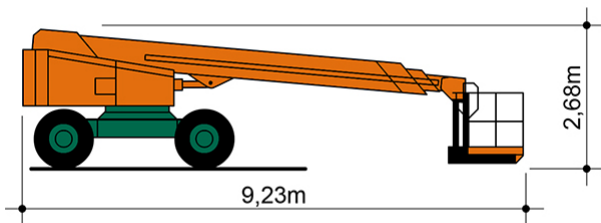

SELBSTFAHRENDE TELESKOP-ARBEITSBÜHNE ST 20 A II

mit Allradantrieb

Web:

www.cramer-arbeitsbuehnen.de

Telefon:

Brückenuntersichtgeräte: 02304 / 933-666

Arbeitsbühnen: 02304 / 933-555

Schulungen: 02304 / 933-588

Artikelnummer: ST 20 A II

Kategorie: [Teleskop-Arbeitsbühnen mieten](#)

ADDITIONAL INFORMATION

Arbeitshöhe (m)	20.37
Plattformhöhe (m)	18.37
max. seitliche Reichweite (m)	17.17
Korbbreite (m)	0.96
Korblänge (m)	5
max. Korbnutzlast (kg)	250
max. Personenzahl	2
Stützen vorhanden	Nein
Fahrzeuglänge (m)	9.23
Breite (m)	2.48
Höhe (m)	2.68
Gewicht (kg)	14200
Antrieb	Diesel
Allrad	Ja
Bodenbeschaffenheit	gerade/befestigt, unbefestigt
Einsatzbereich	außen, innen
Nicht markierende Reifen	Ja
Passendes Schulungsangebot	IPAF Bedienschulung (3b)
Hersteller	HAB
Hersteller-Typ	T20-K5D4WD