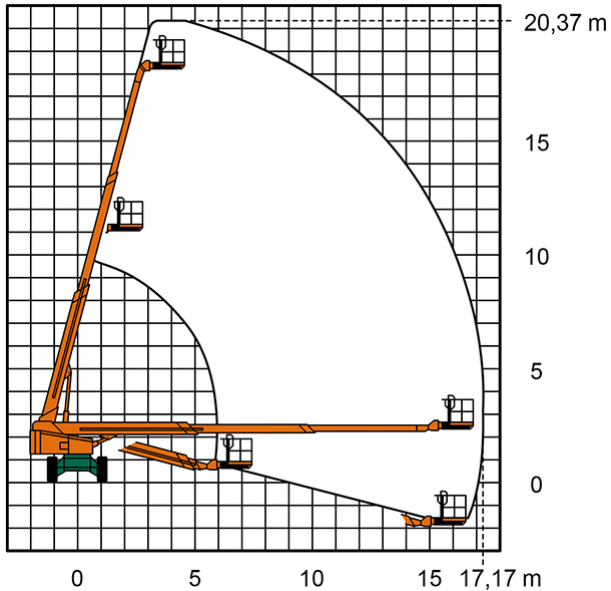

SELBSTFAHRENDE TELESKOP-ARBEITSBÜHNE ST 20 A II

mit Allradantrieb

Web:

www.cramer-arbeitsbuehnen.de

Telefon:

Brückenuntersichtgeräte: 02304 / 933-666

Arbeitsbühnen: 02304 / 933-555

Schulungen: 02304 / 933-588

Artikelnummer: ST 20 A II

Kategorie: [Teleskop-Arbeitsbühnen mieten](#)

ADDITIONAL INFORMATION

Arbeitshöhe (m)	20.37
Plattformhöhe (m)	18.37
max. seitliche Reichweite (m)	17.17
Korbbreite (m)	0.96
Korblänge (m)	5
max. Korbnutzlast (kg)	250
max. Personenzahl	2
Stützen vorhanden	Nein
Fahrzeuglänge (m)	9.23
Breite (m)	2.48
Höhe (m)	2.68
Gewicht (kg)	14200
Antrieb	Diesel
Allrad	Ja
Bodenbeschaffenheit	gerade/befestigt, unbefestigt
Einsatzbereich	außen, innen
Nicht markierende Reifen	Ja
Passendes Schulungsangebot	IPAF Bedienschulung (3b)
Hersteller	HAB
Hersteller-Typ	T20-K5D4WD