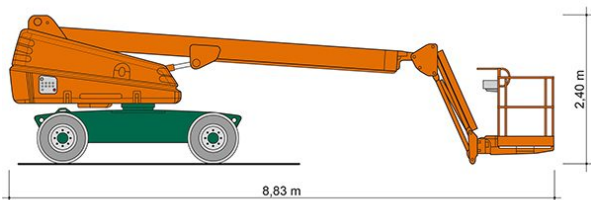

SELBSTFAHRENDE TELESKOP-ARBEITSBÜHNE ST 16 KA+

mit Korbarm, Allradantrieb und Pendelachse

Web:

www.cramer-arbeitsbuehnen.de

Telefon:

Brückenuntersichtgeräte: 02304 / 933-666

Arbeitsbühnen: 02304 / 933-555

Schulungen: 02304 / 933-588

Artikelnummer: ST 16 KA +

Kategorie: [Teleskop-Arbeitsbühnen mieten](#)

ADDITIONAL INFORMATION

Arbeitshöhe (m)	15.75
Plattformhöhe (m)	13.75
max. seitliche Reichweite (m)	12.12
Korbbreite (m)	0.91
Korblänge (m)	2.4
max. Korbnutzlast (kg)	272-454
Korb schwenkbar (°)	170
max. Personenzahl	3
Auskragung Oberwagen (m)	1.12
Standbreite (m) in Fahrstellung	3.41
Fahrzeuglänge (m)	8.83
Breite (m)	2.29
Höhe (m)	2.4
Gewicht (kg)	7160
Antrieb	Diesel
Allrad	Ja
Nicht markierende Reifen	Ja
Bodenbeschaffenheit	gerade/befestigt, unbefestigt
Bodenfreiheit (m)	0.27
Hersteller	Skyjack
Hersteller-Typ	SJ45 T+
Einsatzbereich	außen, innen
Arbeitsbereich	senkrecht nach oben, über Hindernisse nach oben, über hochgelegene Hindernisse nach oben
Passendes Schulungsangebot	IPAF Bedienschulung (3b)