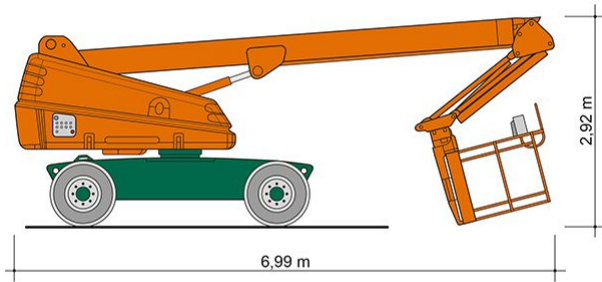

WEITERE BILDER

Alle Daten wurden präzise ermittelt, für etwaige Druckfehler übernehmen wir keine Haftung.