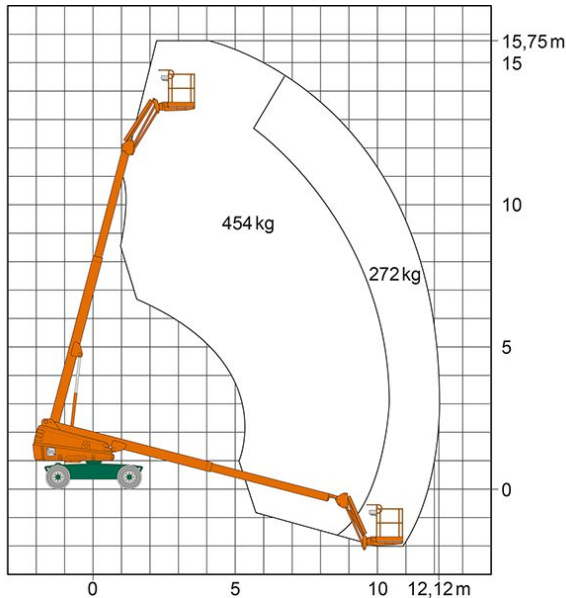

SELBSTFAHRENDE TELESKOP-ARBEITSBÜHNE ST 16 KA+

mit Korbarm, Allradantrieb und Pendelachse