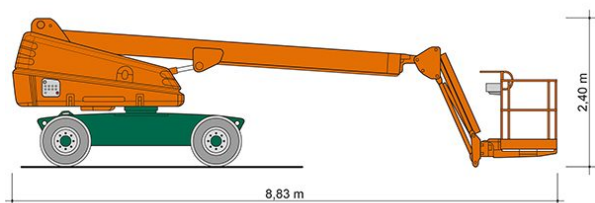

SELBSTFAHRENDE TELESKOP-ARBEITSBÜHNE ST 16 KA+

mit Korbarm, Allradantrieb und Pendelachse

Web:

www.cramer-arbeitsbuehnen.de

Telefon:

Brückenuntersichtgeräte: 02304 / 933-666

Arbeitsbühnen: 02304 / 933-555

Schulungen: 02304 / 933-588

Artikelnummer: ST 16 KA +

Kategorie: [Teleskop-Arbeitsbühnen mieten](#)

ADDITIONAL INFORMATION

Arbeitshöhe (m)	15.75
Plattformhöhe (m)	13.75
max. seitliche Reichweite (m)	12.12
Korbbreite (m)	0.91
Korblänge (m)	2.4
max. Korbnutzlast (kg)	272-454
Korb schwenkbar (°)	170
max. Personenzahl	3
Auskragung Oberwagen (m)	1.12
Standbreite (m) in Fahrstellung	3.41
Fahrzeuglänge (m)	8.83
Breite (m)	2.29
Höhe (m)	2.4
Gewicht (kg)	7160
Antrieb	Diesel
Allrad	Ja
Nicht markierende Reifen	Ja
Bodenbeschaffenheit	gerade/befestigt, unbefestigt
Bodenfreiheit (m)	0.27
Hersteller	Skyjack
Hersteller-Typ	SJ45 T+
Einsatzbereich	außen, innen
Arbeitsbereich	senkrecht nach oben, über Hindernisse nach oben, über hochgelegene Hindernisse nach oben
Passendes Schulungsangebot	IPAF Bedienschulung (3b)