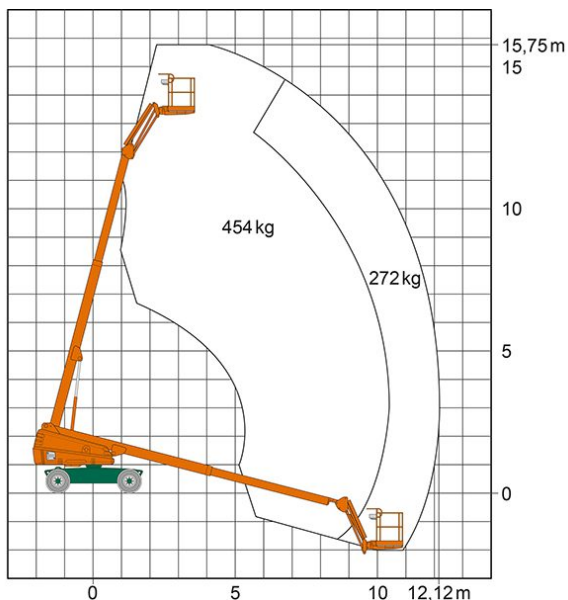

SELBSTFAHRENDE TELESKOP-ARBEITSBÜHNE ST 16 KA+

mit Korbarm, Allradantrieb und Pendelachse