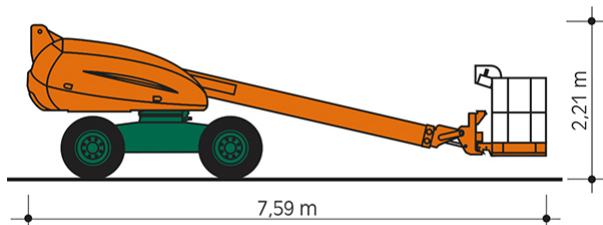

SELBSTFAHRENDE TELESKOP-ARBEITSBÜHNE ST 14 A II

mit Allradantrieb

Web:

www.cramer-arbeitsbuehnen.de

Telefon:

Brückenuntersichtgeräte: 02304 / 933-666

Arbeitsbühnen: 02304 / 933-555

Schulungen: 02304 / 933-588

Artikelnummer: ST 14 A II

Kategorie: [Teleskop-Arbeitsbühnen mieten](#)

ADDITIONAL INFORMATION

Arbeitshöhe (m)	14
Plattformhöhe (m)	12
Korb schwenkbar (°)	180
max. seitliche Reichweite (m)	10.6
Korbbreite (m)	0.8
Korblänge (m)	2.3
max. Korbnutzlast (kg)	230
max. Personenzahl	2
Stützen vorhanden	Nein
Auskragung Oberwagen (m)	0.8
Standbreite (m) in Fahrstellung	2.3
Fahrzeuglänge (m)	7.59
Breite (m)	2.3
Höhe (m)	2.21
Gewicht (kg)	6040
Antrieb	Diesel
Allrad	Ja
Bodenbeschaffenheit	gerade/befestigt, unbefestigt
Einsatzbereich	außen, innen
Nicht markierende Reifen	Ja
Passendes Schulungsangebot	IPAF Bedienschulung (3b)
Hersteller	Haulotte
Hersteller-Typ	H14 TX