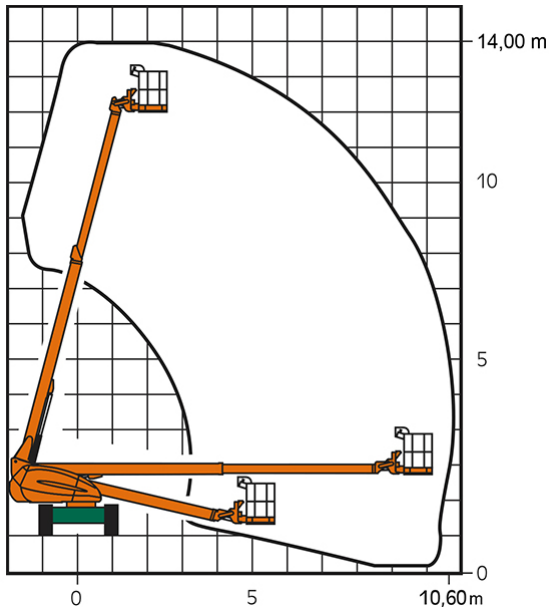

SELBSTFAHRENDE TELESKOP-ARBEITSBÜHNE ST 14 A II

mit Allradantrieb

Web:

www.cramer-arbeitsbuehnen.de

Telefon:

Brückenuntersichtgeräte: 02304 / 933-666

Arbeitsbühnen: 02304 / 933-555

Schulungen: 02304 / 933-588

Artikelnummer: ST 14 A II

Kategorie: [Teleskop-Arbeitsbühnen mieten](#)

ADDITIONAL INFORMATION