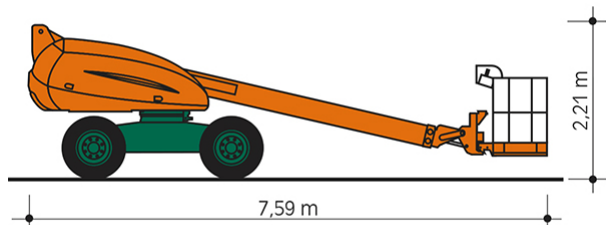

SELBSTFAHRENDE TELESKOP-ARBEITSBÜHNE ST 14 A II

mit Allradantrieb

Web:

www.cramer-arbeitsbuehnen.de

Telefon:

Brückenuntersichtgeräte: 02304 / 933-666

Arbeitsbühnen: 02304 / 933-555

Schulungen: 02304 / 933-588

Artikelnummer: ST 14 A II

Kategorie: [Teleskop-Arbeitsbühnen mieten](#)

ADDITIONAL INFORMATION

Arbeitshöhe (m)	14
Plattformhöhe (m)	12
Korb schwenkbar (°)	180
max. seitliche Reichweite (m)	10.6
Korbbreite (m)	0.8
Korblänge (m)	2.3
max. Korbnutzlast (kg)	230
max. Personenzahl	2
Stützen vorhanden	Nein
Auskragung Oberwagen (m)	0.8
Standbreite (m) in Fahrstellung	2.3
Fahrzeuglänge (m)	7.59
Breite (m)	2.3
Höhe (m)	2.21
Gewicht (kg)	6040
Antrieb	Diesel
Allrad	Ja
Bodenbeschaffenheit	gerade/befestigt, unbefestigt
Einsatzbereich	außen, innen
Nicht markierende Reifen	Ja
Passendes Schulungsangebot	IPAF Bedienschulung (3b)
Hersteller	Haulotte
Hersteller-Typ	H14 TX