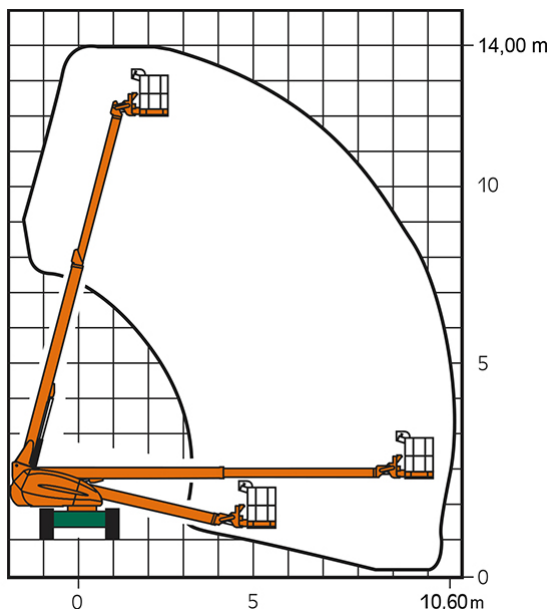

SELBSTFAHRENDE TELESKOP-ARBEITSBÜHNE ST 14 A II

mit Allradantrieb

Web:

www.cramer-arbeitsbuehnen.de

Telefon:

Brückenuntersichtgeräte: 02304 / 933-666

Arbeitsbühnen: 02304 / 933-555

Schulungen: 02304 / 933-588

Artikelnummer: ST 14 A II

Kategorie: [Teleskop-Arbeitsbühnen mieten](#)

ADDITIONAL INFORMATION