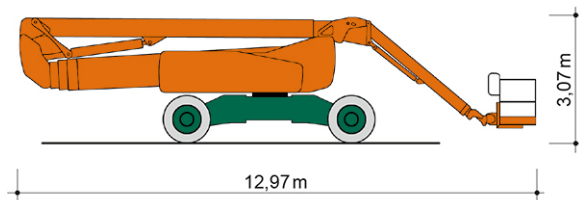

SELBSTFAHRENDE GELENKTELESKOP-ARBEITSBÜHNE SGT 43 KA I mit Korbarm

Web:

www.cramer-arbeitsbuehnen.de

Telefon:

Brückenuntersichtgeräte: 02304 / 933-666

Arbeitsbühnen: 02304 / 933-555

Schulungen: 02304 / 933-588

Artikelnummer: SGT 43 KA I

Kategorie: [Teleskop-Arbeitsbühnen mieten](#)

ADDITIONAL INFORMATION

Arbeitshöhe (m)	43.15
Korb schwenkbar (°)	160
Plattformhöhe (m)	41.15
max. seitliche Reichweite (m)	21.26
Korbbreite (m)	0.91
Korblänge (m)	2.44
max. Korbnutzlast (kg)	272
max. Personenzahl	2
Stützen vorhanden	Nein
Auskragung Oberwagen (m)	4.27
Standbreite (m) in Fahrstellung	2.46
Abstützbreite (m)	3.94
Fahrzeuglänge (m)	12.97
Breite (m)	2.46
Höhe (m)	3.07
Gewicht (kg)	20370
Antrieb	Diesel
Allrad	Ja
Bodenbeschaffenheit	gerade/befestigt, unbefestigt
Einsatzbereich	außen, innen
Nicht markierende Reifen	auf Wunsch möglich
Arbeitsbereich	senkrecht nach oben, über Hindernisse nach oben, über hochgelegene Hindernisse nach oben
Passendes Schulungsangebot	IPAF Bedienschulung (3b)
Hersteller	Genie
Hersteller-Typ	Z135