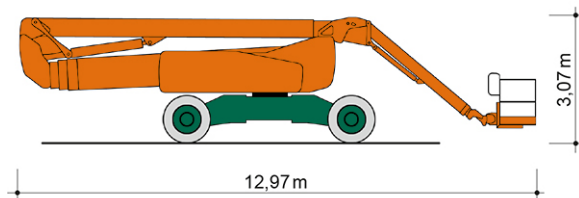

SELBSTFAHRENDE GELENKTELESKOP-ARBEITSBÜHNE SGT 43 KA I mit Korbarm

Web:

www.cramer-arbeitsbuehnen.de

Telefon:

Brückenuntersichtgeräte: 02304 / 933-666

Arbeitsbühnen: 02304 / 933-555

Schulungen: 02304 / 933-588

Artikelnummer: SGT 43 KA I

Kategorie: [Teleskop-Arbeitsbühnen mieten](#)

ADDITIONAL INFORMATION

Arbeitshöhe (m)	43.15
Korb schwenkbar (°)	160
Plattformhöhe (m)	41.15
max. seitliche Reichweite (m)	21.26
Korbbreite (m)	0.91
Korblänge (m)	2.44
max. Korbnutzlast (kg)	272
max. Personenzahl	2
Stützen vorhanden	Nein
Auskragung Oberwagen (m)	4.27
Standbreite (m) in Fahrstellung	2.46
Abstützbreite (m)	3.94
Fahrzeuglänge (m)	12.97
Breite (m)	2.46
Höhe (m)	3.07
Gewicht (kg)	20370
Antrieb	Diesel
Allrad	Ja
Bodenbeschaffenheit	gerade/befestigt, unbefestigt
Einsatzbereich	außen, innen
Nicht markierende Reifen	auf Wunsch möglich
Arbeitsbereich	senkrecht nach oben, über Hindernisse nach oben, über hochgelegene Hindernisse nach oben
Passendes Schulungsangebot	IPAF Bedienschulung (3b)
Hersteller	Genie
Hersteller-Typ	Z135