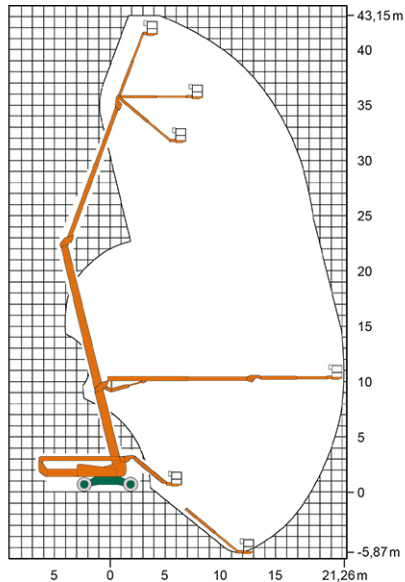

SELBSTFAHRENDE GELENKTELESKOP-ARBEITSBÜHNE SGT 43 KA I mit Korbarm

Web:

www.cramer-arbeitsbuehnen.de

Telefon:

Brückenuntersichtgeräte: 02304 / 933-666

Arbeitsbühnen: 02304 / 933-555

Schulungen: 02304 / 933-588

Artikelnummer: SGT 43 KA I

Kategorie: [Teleskop-Arbeitsbühnen mieten](#)

ADDITIONAL INFORMATION

Arbeitshöhe (m)	43.15
Korb schwenkbar (°)	160
Plattformhöhe (m)	41.15
max. seitliche Reichweite (m)	21.26
Korbbreite (m)	0.91
Korblänge (m)	2.44
max. Korbnutzlast (kg)	272
max. Personenzahl	2
Stützen vorhanden	Nein
Auskragung Oberwagen (m)	4.27
Standbreite (m) in Fahrstellung	2.46
Abstützbreite (m)	3.94
Fahrzeuglänge (m)	12.97
Breite (m)	2.46
Höhe (m)	3.07
Gewicht (kg)	20370
Antrieb	Diesel
Allrad	Ja
Bodenbeschaffenheit	gerade/befestigt, unbefestigt
Einsatzbereich	außen, innen
Nicht markierende Reifen	auf Wunsch möglich
Arbeitsbereich	senkrecht nach oben, über Hindernisse nach oben, über hochgelegene Hindernisse nach oben
Passendes Schulungsangebot	IPAF Bedienschulung (3b)
Hersteller	Genie
Hersteller-Typ	Z135