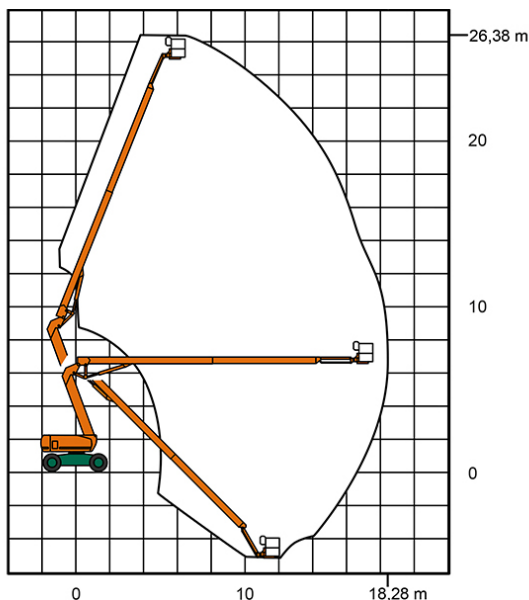

SELBSTFAHRENDE GELENKTELESKOP-ARBEITSBÜHNE SGT 26 KA

mit Korbarm

Web:

www.cramer-arbeitsbuehnen.de

Telefon:

Brückenuntersichtgeräte: 02304 / 933-666

Arbeitsbühnen: 02304 / 933-555

Schulungen: 02304 / 933-588

Artikelnummer: SGT 26 KA

Kategorie: [Teleskop-Arbeitsbühnen mieten](#)

ADDITIONAL INFORMATION

Arbeitshöhe (m)	26.38
Korb schwenkbar (°)	160
Plattformhöhe (m)	24.38
max. seitliche Reichweite (m)	18.28
Korbbreite (m)	0.76
Korblänge (m)	1.83
max. Korbnutzlast (kg)	227
max. Personenzahl	2
Stützen vorhanden	Nein
Auskragung Oberwagen (m)	2.24
Standbreite (m) in Fahrstellung	2.49
Fahrzeuglänge (m)	9.14
Breite (m)	2.49
Höhe (m)	3
Gewicht (kg)	17010
Antrieb	Diesel
Allrad	Ja
Bodenbeschaffenheit	gerade/befestigt, unbefestigt
Einsatzbereich	außen, innen
Nicht markierende Reifen	Nein
Arbeitsbereich	senkrecht nach oben, über Hindernisse nach oben, über hochgelegene Hindernisse nach oben
Passendes Schulungsangebot	IPAF Bedienschulung (3b)
Hersteller	Genie
Hersteller-Typ	Z80/60