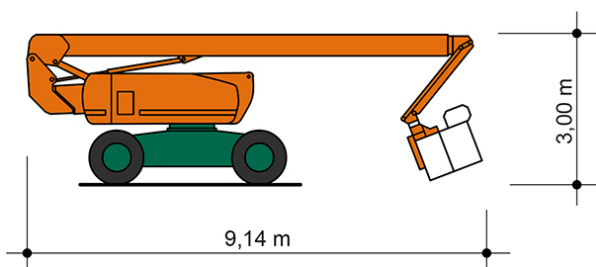

SELBSTFAHRENDE GELENKTELESKOP-ARBEITSBÜHNE SGT 26 KA

mit Korbarm

Web:

www.cramer-arbeitsbuehnen.de

Telefon:

Brückenuntersichtgeräte: 02304 / 933-666

Arbeitsbühnen: 02304 / 933-555

Schulungen: 02304 / 933-588

Artikelnummer: SGT 26 KA

Kategorie: [Teleskop-Arbeitsbühnen mieten](#)

ADDITIONAL INFORMATION

Arbeitshöhe (m)	26.38
Korb schwenkbar (°)	160
Plattformhöhe (m)	24.38
max. seitliche Reichweite (m)	18.28
Korbbreite (m)	0.76
Korblänge (m)	1.83
max. Korbnutzlast (kg)	227
max. Personenzahl	2
Stützen vorhanden	Nein
Auskragung Oberwagen (m)	2.24
Standbreite (m) in Fahrstellung	2.49
Fahrzeuglänge (m)	9.14
Breite (m)	2.49
Höhe (m)	3
Gewicht (kg)	17010
Antrieb	Diesel
Allrad	Ja
Bodenbeschaffenheit	gerade/befestigt, unbefestigt
Einsatzbereich	außen, innen
Nicht markierende Reifen	Nein
Arbeitsbereich	senkrecht nach oben, über Hindernisse nach oben, über hochgelegene Hindernisse nach oben
Passendes Schulungsangebot	IPAF Bedienschulung (3b)
Hersteller	Genie
Hersteller-Typ	Z80/60