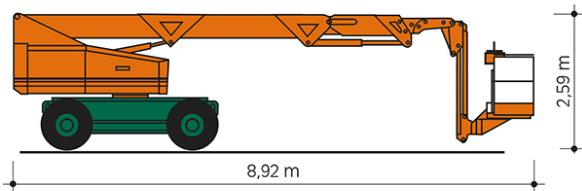

SELBSTFAHRENDE GELENKTELESKOP-ARBEITSBÜHNE SGT 22 U

mit Korbarm für Unterflurarbeiten

Web:

www.cramer-arbeitsbuehnen.de

Telefon:

Brückenuntersichtgeräte: 02304 / 933-666

Arbeitsbühnen: 02304 / 933-555

Schulungen: 02304 / 933-588

Artikelnummer: SGT 22 U

Kategorie: [Teleskop-Arbeitsbühnen mieten](#)

ADDITIONAL INFORMATION

Arbeitshöhe (m)	22
Korb schwenkbar (°)	180
Plattformhöhe (m)	20
max. seitliche Reichweite (m)	18.8
Arbeitstiefe (m)	11.6
Korbbreite (m)	2.44
Korblänge (m)	0.76
max. Korbnutzlast (kg)	272
max. Personenzahl	3
Stützen vorhanden	Nein
Auskragung Oberwagen (m)	0.9
Standbreite (m) in Fahrstellung	2.44
Fahrzeuglänge (m)	8.92
Breite (m)	2.44
Höhe (m)	2.59
Gewicht (kg)	15500
Antrieb	Diesel
Allrad	Nein
Bodenbeschaffenheit	gerade/befestigt
Einsatzbereich	außen, innen
Nicht markierende Reifen	Nein
Arbeitsbereich	senkrecht nach oben, über Hindernisse nach oben, über hochgelegene Hindernisse nach oben
Passendes Schulungsangebot	IPAF Bedienschulung (3b)
Hersteller	Skyjack
Hersteller-Typ	SJB-66TK