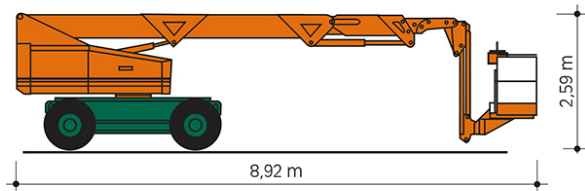

SELBSTFAHRENDE GELENKTELESKOP-ARBEITSBÜHNE SGT 22 U

mit Korbarm für Unterflurarbeiten

Web:

www.cramer-arbeitsbuehnen.de

Telefon:

Brückenuntersichtgeräte: 02304 / 933-666

Arbeitsbühnen: 02304 / 933-555

Schulungen: 02304 / 933-588

Artikelnummer: SGT 22 U

Kategorie: [Teleskop-Arbeitsbühnen mieten](#)

ADDITIONAL INFORMATION

Arbeitshöhe (m)	22
Korb schwenkbar (°)	180
Plattformhöhe (m)	20
max. seitliche Reichweite (m)	18.8
Arbeitstiefe (m)	11.6
Korbbreite (m)	2.44
Korblänge (m)	0.76
max. Korbnutzlast (kg)	272
max. Personenzahl	3
Stützen vorhanden	Nein
Auskragung Oberwagen (m)	0.9
Standbreite (m) in Fahrstellung	2.44
Fahrzeuglänge (m)	8.92
Breite (m)	2.44
Höhe (m)	2.59
Gewicht (kg)	15500
Antrieb	Diesel
Allrad	Nein
Bodenbeschaffenheit	gerade/befestigt
Einsatzbereich	außen, innen
Nicht markierende Reifen	Nein
Arbeitsbereich	senkrecht nach oben, über Hindernisse nach oben, über hochgelegene Hindernisse nach oben
Passendes Schulungsangebot	IPAF Bedienschulung (3b)
Hersteller	Skyjack
Hersteller-Typ	SJB-66TK