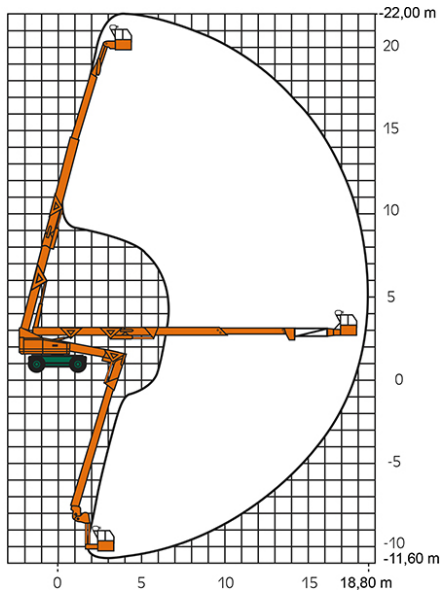

SELBSTFAHRENDE GELENKTELESKOP-ARBEITSBÜHNE SGT 22 U

mit Korbarm für Unterflurarbeiten

Web:

www.cramer-arbeitsbuehnen.de

Telefon:

Brückenuntersichtgeräte: 02304 / 933-666

Arbeitsbühnen: 02304 / 933-555

Schulungen: 02304 / 933-588

Artikelnummer: SGT 22 U

Kategorie: [Teleskop-Arbeitsbühnen mieten](#)

ADDITIONAL INFORMATION

Arbeitshöhe (m)	22
Korb schwenkbar (°)	180
Plattformhöhe (m)	20
max. seitliche Reichweite (m)	18.8
Arbeitstiefe (m)	11.6
Korbbreite (m)	2.44
Korblänge (m)	0.76
max. Korbnutzlast (kg)	272
max. Personenzahl	3
Stützen vorhanden	Nein
Auskragung Oberwagen (m)	0.9
Standbreite (m) in Fahrstellung	2.44
Fahrzeuglänge (m)	8.92
Breite (m)	2.44
Höhe (m)	2.59
Gewicht (kg)	15500
Antrieb	Diesel
Allrad	Nein
Bodenbeschaffenheit	gerade/befestigt
Einsatzbereich	außen, innen
Nicht markierende Reifen	Nein
Arbeitsbereich	senkrecht nach oben, über Hindernisse nach oben, über hochgelegene Hindernisse nach oben
Passendes Schulungsangebot	IPAF Bedienschulung (3b)
Hersteller	Skyjack
Hersteller-Typ	SJB-66TK