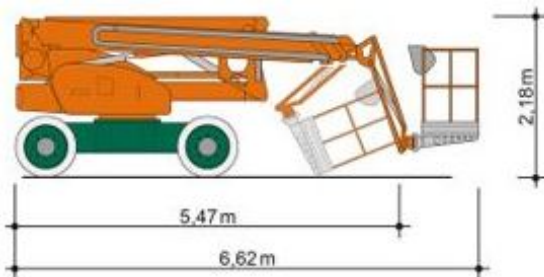

Arbeitsbühnen: 02304 / 933-555

Schulungen: 02304 / 933-588

Artikelnummer: SGT 21 EK

Kategorie: [Teleskop-Arbeitsbühnen mieten](#)

ADDITIONAL INFORMATION

Arbeitshöhe (m)	20.8
Korb schwenkbar (°)	160
Korbarm schwenkbar	150
Schwenkbereich (°)	355
Plattformhöhe (m)	18.8
max. seitliche Reichweite (m)	13
Korbbreite (m)	1.8
Korblänge (m)	0.8
max. Korbnutzlast (kg)	250
max. Personenzahl	2
Stützen vorhanden	Nein
Auskragung Oberwagen (m)	0.45
Standbreite (m) in Fahrstellung	2.27
Fahrzeuglänge (m)	6.62
Breite (m)	2.27
Höhe (m)	2.18
Gewicht (kg)	6640
Antrieb	Batterie
Allrad	Nein
Bodenbeschaffenheit	gerade/befestigt
Einsatzbereich	außen, innen
Nicht markierende Reifen	Ja
Arbeitsbereich	senkrecht nach oben, über Hindernisse nach oben, über hochgelegene Hindernisse nach oben
Passendes Schulungsangebot	IPAF Bedienschulung (3b)
Hersteller	Niftylift
Hersteller-Typ	HR 21 E