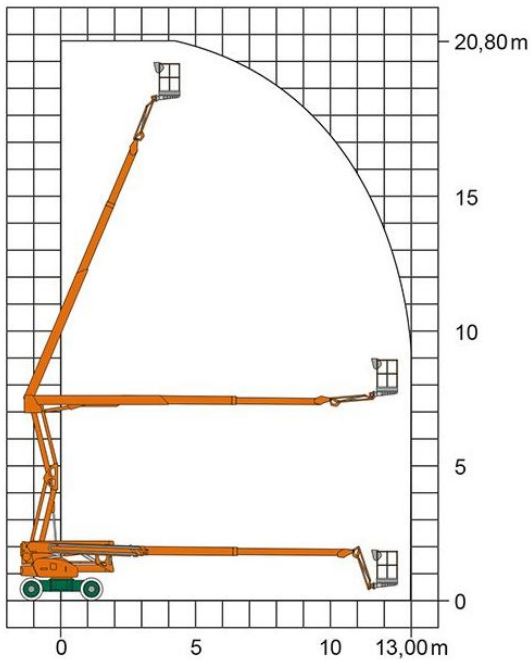

SELBSTFAHRENDE GELENKTELESKOP-ARBEITSBÜHNE SGT 21 EK
mit Korbarm

Alle Daten wurden präzise ermittelt, für etwaige Druckfehler übernehmen wir keine Haftung.

Web:

www.cramer-arbeitsbuehnen.de

Telefon:

Brückenuntersichtgeräte: 02304 / 933-666

Arbeitsbühnen: 02304 / 933-555

Schulungen: 02304 / 933-588

Artikelnummer: SGT 21 EK

Kategorie: [Teleskop-Arbeitsbühnen mieten](#)

ADDITIONAL INFORMATION

Arbeitshöhe (m)	20.8
Korb schwenkbar (°)	160
Korbarm schwenkbar	150
Schwenkbereich (°)	355
Plattformhöhe (m)	18.8
max. seitliche Reichweite (m)	13
Korbbreite (m)	1.8
Korblänge (m)	0.8
max. Korbnutzlast (kg)	250
max. Personenzahl	2
Stützen vorhanden	Nein
Auskragung Oberwagen (m)	0.45
Standbreite (m) in Fahrstellung	2.27
Fahrzeuglänge (m)	6.62
Breite (m)	2.27
Höhe (m)	2.18
Gewicht (kg)	6640
Antrieb	Batterie
Allrad	Nein
Bodenbeschaffenheit	gerade/befestigt
Einsatzbereich	außen, innen
Nicht markierende Reifen	Ja
Arbeitsbereich	senkrecht nach oben, über Hindernisse nach oben, über hochgelegene Hindernisse nach oben
Passendes Schulungsangebot	IPAF Bedienschulung (3b)
Hersteller	Niftylift
Hersteller-Typ	HR 21 E