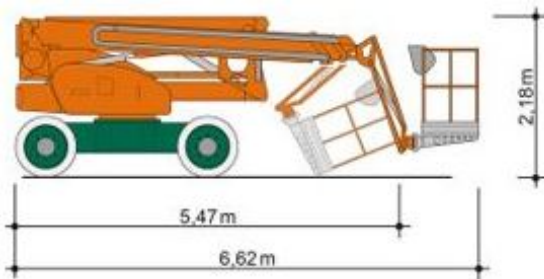

Arbeitsbühnen: 02304 / 933-555

Schulungen: 02304 / 933-588

Artikelnummer: SGT 21 EK

Kategorie: [Teleskop-Arbeitsbühnen mieten](#)

ADDITIONAL INFORMATION

Arbeitshöhe (m)	20.8
Korb schwenkbar (°)	160
Korbarm schwenkbar	150
Schwenkbereich (°)	355
Plattformhöhe (m)	18.8
max. seitliche Reichweite (m)	13
Korbbreite (m)	1.8
Korblänge (m)	0.8
max. Korbnutzlast (kg)	250
max. Personenzahl	2
Stützen vorhanden	Nein
Auskragung Oberwagen (m)	0.45
Standbreite (m) in Fahrstellung	2.27
Fahrzeuglänge (m)	6.62
Breite (m)	2.27
Höhe (m)	2.18
Gewicht (kg)	6640
Antrieb	Batterie
Allrad	Nein
Bodenbeschaffenheit	gerade/befestigt
Einsatzbereich	außen, innen
Nicht markierende Reifen	Ja
Arbeitsbereich	senkrecht nach oben, über Hindernisse nach oben, über hochgelegene Hindernisse nach oben
Passendes Schulungsangebot	IPAF Bedienschulung (3b)
Hersteller	Niftylift
Hersteller-Typ	HR 21 E